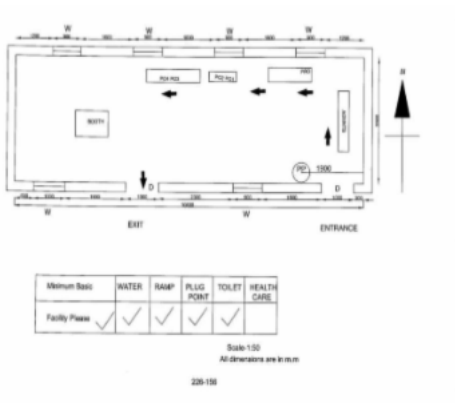

নির্বাচক নিবন্ধন আধিকারিকের স্বাক্ষর

Nazri Naksha

Google Map View

Polling Station Building Front View

Polling Station Front View

Cad View

Key MAP View

বিধানসভা নির্বাচনক্ষেত্রের নং, নাম : 226-সবং
ভাগ নং, নাম : 1-মুরারীচক (বাহির)