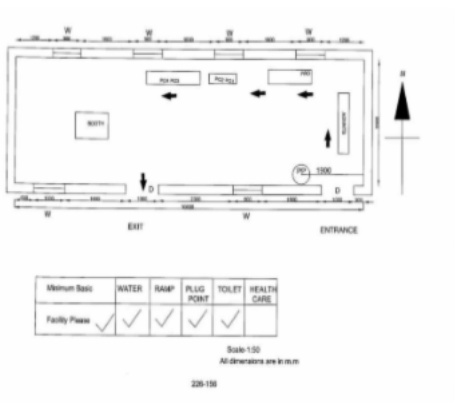

নির্বাচক নিবন্ধন আধিকারিকের স্বাক্ষর

Nazri Naksha

Google Map View

Polling Station Building Front View

Polling Station Front View

Cad View

Key MAP View

1 নাম : সুনিতা মিদ্যা (বর্মন) স্বামীর নাম: অমল বর্মন বাড়ির নং : n0221 বয়স : 29 লিঙ্গ : মহিলা	AEF2126605 ফটো উপলব্ধ	2 নাম : বুলটি মিদ্যা (বর্মন) স্বামীর নাম: কমল বর্মন বাড়ির নং : n0236 বয়স : 28 লিঙ্গ : মহিলা	AEF2126753 ফটো উপলব্ধ	3 নাম : সংগীতা বর্মন (ভূঞা) স্বামীর নাম: দীপক ভূঞা বাড়ির নং : n0231 বয়স : 29 লিঙ্গ : মহিলা	AEF2126704 ফটো উপলব্ধ
4 নাম : প্রতিমা বর্মন (মাইতি) স্বামীর নাম: দেবব্রত মাইতি বাড়ির নং : n0253 বয়স : 27 লিঙ্গ : মহিলা	AEF2191021 ফটো উপলব্ধ	5 নাম : মৌশুমী বর্মন (মিদ্যা) স্বামীর নাম: প্রশান্ত মিদ্যা বাড়ির নং : n0225 বয়স : 29 লিঙ্গ : মহিলা	AEF2126647 ফটো উপলব্ধ	6 নাম : ডোনা মাইতি অধিকারী স্বামীর নাম: সৌমিত্র অধিকারী বাড়ির নং : N0098 বয়স : 25 লিঙ্গ : মহিলা	AEF2521342 ফটো উপলব্ধ
7 নাম : দীপিকা বর্মন অধিকারী স্বামীর নাম: সুব্রত অধিকারী বাড়ির নং : এন0098 বয়স : 22 লিঙ্গ : মহিলা	AEF2739563 ফটো উপলব্ধ	8 নাম : সুব্রত অধিকারী পিতার নাম: সুজিত কুমার অধিকারী বাড়ির নং : n0098 বয়স : 28 লিঙ্গ : পুরুষ	AEF2191005 ফটো উপলব্ধ	9 নাম : সুজিত কুমার অধিকারী পিতার নাম: ননীগোপাল অধিকারী বাড়ির নং : n0098 বয়স : 62 লিঙ্গ : পুরুষ	WB/29/216/486408 ফটো উপলব্ধ
10 নাম : রাধারানী অধিকারী স্বামীর নাম: সুজিত অধিকারী বাড়ির নং : n0098 বয়স : 54 লিঙ্গ : মহিলা	WB/29/216/486027 ফটো উপলব্ধ	11 নাম : সৌমিত্র অধিকারী পিতার নাম: সুজিত অধিকারী বাড়ির নং : n0098 বয়স : 32 লিঙ্গ : পুরুষ	AEF1891431 ফটো উপলব্ধ	12 নাম : সৌমেন অধিকারী পিতার নাম: সুজিত অধিকারী বাড়ির নং : n0098 বয়স : 31 লিঙ্গ : পুরুষ	AEF1891423 ফটো উপলব্ধ
13 নাম : সুনন্দা কান্ডার(বর্মন) স্বামীর নাম: ভুবনচন্দ্র বর্মন বাড়ির নং : n0241 বয়স : 28 লিঙ্গ : মহিলা	AEF2139749 ফটো উপলব্ধ	14 নাম : মমতা বর্মন খালুয়া স্বামীর নাম: অলোক খালুয়া বাড়ির নং : n0005 বয়স : 34 লিঙ্গ : মহিলা	AEF1506021 ফটো উপলব্ধ	15 নাম : গোবিন্দ খালুয়া পিতার নাম: গিরিধারী খালুয়া বাড়ির নং : n0005 বয়স : 44 লিঙ্গ : পুরুষ	HBV1865096 ফটো উপলব্ধ
16 নাম : দীপা খালুয়া পিতার নাম: মানস খালুয়া বাড়ির নং : এন006 বয়স : 24 লিঙ্গ : মহিলা	AEF2555811 ফটো উপলব্ধ	17 নাম : কাকলী বর্মন খালুয়া স্বামীর নাম: মানস খালুয়া বাড়ির নং : n0006 বয়স : 38 লিঙ্গ : মহিলা	HBV2142610 ফটো উপলব্ধ	18 নাম : গোলক খালুয়া পিতার নাম: গোবিন্দ খালুয়া বাড়ির নং : এন0005 বয়স : 23 লিঙ্গ : পুরুষ	AEF2679033 ফটো উপলব্ধ
19 নাম : প্রমিলা খালুয়া স্বামীর নাম: গিরিধারী খালুয়া বাড়ির নং : n0005 বয়স : 70 লিঙ্গ : মহিলা	WB/29/216/486039 ফটো উপলব্ধ	20 নাম : খুকুরানী খালুয়া স্বামীর নাম: গোবিন্দ খালুয়া বাড়ির নং : n0005 বয়স : 41 লিঙ্গ : মহিলা	HBV2142602 ফটো উপলব্ধ	21 নাম : গৌরী ঘোড়াই স্বামীর নাম: নিতাই চাঁদ ঘোড়াই বাড়ির নং : n0005 বয়স : 45 লিঙ্গ : মহিলা	HBV2218105 ফটো উপলব্ধ
22 নাম : অলোক খালুয়া পিতার নাম: গিরিধারী খালুয়া বাড়ির নং : n0005 বয়স : 38 লিঙ্গ : পুরুষ	HBV2142594 ফটো উপলব্ধ	23 নাম : মদন খালুয়া পিতার নাম: নরহরি খালুয়া বাড়ির নং : n0006 বয়স : 72 লিঙ্গ : পুরুষ	WB/29/216/486348 ফটো উপলব্ধ	24 নাম : মানস খালুয়া পিতার নাম: মদন খালুয়া বাড়ির নং : n0006 বয়স : 45 লিঙ্গ : পুরুষ	HBV1865104 ফটো উপলব্ধ
25 নাম : দেবযানী খালুয়া পিতার নাম: মানস খালুয়া বাড়ির নং : এন0006 বয়স : 21 লিঙ্গ : মহিলা	AEF2830388 ফটো উপলব্ধ	26 নাম : গৌরহরি ঘোড়াই পিতার নাম: রজনী ঘোড়াই বাড়ির নং : n0027 বয়স : 55 লিঙ্গ : পুরুষ	AEF2874741 ফটো উপলব্ধ	27 নাম : অঞ্জলি ঘোড়াই স্বামীর নাম: গৌরহরি ঘোড়াই বাড়ির নং : n0027 বয়স : 50 লিঙ্গ : মহিলা	AEF2938348 ফটো উপলব্ধ
28 নাম : নিতাইচাঁদ ঘোড়াই পিতার নাম: রজনী ঘোড়াই বাড়ির নং : n0027 বয়স : 50 লিঙ্গ : পুরুষ	WB/29/216/486067 ফটো উপলব্ধ	29 নাম : সাগরিকা ঘোড়াই স্বামীর নাম: গৌরহরি ঘোড়াই বাড়ির নং : n0027 বয়স : 45 লিঙ্গ : মহিলা	AEF1585207 ফটো উপলব্ধ	30 নাম : সবিতা ঘোড়াই স্বামীর নাম: বিমল ঘোড়াই বাড়ির নং : n0028 বয়স : 32 লিঙ্গ : মহিলা	AEF1707462 ফটো উপলব্ধ