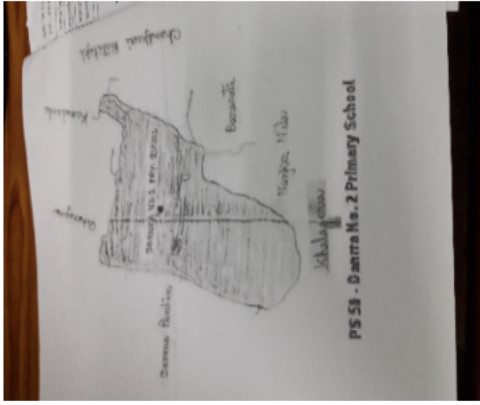

নির্বাচক নিবন্ধন আধিকারিকের স্বাক্ষর

Nazri Naksha

Google Map View

Polling Station Building Front View

Polling Station Front View

Cad View

Key MAP View

1	AEF1742998	ফটো উপলব্ধ	নাম : মালতী দাস (বেরা) স্বামীর নাম: শিবরাম বেরা বাড়ির নং : n0225 বয়স : 30 লিঙ্গ : মহিলা	2	AEF1910769	ফটো উপলব্ধ	নাম : শুনিয়া হাঁসদা (মুমু) স্বামীর নাম: স্বপন মুমু বাড়ির নং : n0224 বয়স : 33 লিঙ্গ : মহিলা	3	AEF1929942	ফটো উপলব্ধ	নাম : সুভদ্রা মণ্ডল (শাসমল) স্বামীর নাম: দেবশীষ শাসমল বাড়ির নং : n0265 বয়স : 30 লিঙ্গ : মহিলা
4	AEF2130003	ফটো উপলব্ধ	নাম : কেয়া অধিকারী (দাস) স্বামীর নাম: প্রহ্লাদ দাস বাড়ির নং : n0244 বয়স : 30 লিঙ্গ : মহিলা	5	AEF2221240	ফটো উপলব্ধ	নাম : সুমি সামাট আড়ী স্বামীর নাম: কার্তিক আড়ী বাড়ির নং : এন0180 বয়স : 28 লিঙ্গ : মহিলা	6	AEF2221141	ফটো উপলব্ধ	নাম : কান্তিক আড়ী পিতার নাম: রবীন্দ্রনাথ আড়ী বাড়ির নং : এন0180 বয়স : 28 লিঙ্গ : পুরুষ
7	AEF1910827	ফটো উপলব্ধ	নাম : অষ্টমী নায়েক (আড়ি) স্বামীর নাম: দীপক আড়ি বাড়ির নং : n0180 বয়স : 31 লিঙ্গ : মহিলা	8	HBY1255447	ফটো উপলব্ধ	নাম : ছবি আড়ি স্বামীর নাম: অমল্যা আড়ি বাড়ির নং : n0180 বয়স : 59 লিঙ্গ : মহিলা	9	HBY1255462	ফটো উপলব্ধ	নাম : লক্ষীকান্ত আড়ি পিতার নাম: অমল্যা আড়ি বাড়ির নং : n0180 বয়স : 52 লিঙ্গ : পুরুষ
10	HBY1255553	ফটো উপলব্ধ	নাম : ছবি আড়ি স্বামীর নাম: লক্ষীকান্ত আড়ি বাড়ির নং : n0180 বয়স : 49 লিঙ্গ : মহিলা	11	AEF1614460	ফটো উপলব্ধ	নাম : দীপক আড়ি পিতার নাম: লক্ষীকান্ত আড়ি বাড়ির নং : n0180 বয়স : 33 লিঙ্গ : পুরুষ	12	HBY1929868	ফটো উপলব্ধ	নাম : রবীন্দ্র আড়ি পিতার নাম: অমল্যা আড়ি বাড়ির নং : n0180 বয়স : 51 লিঙ্গ : পুরুষ
13	HBY1256072	ফটো উপলব্ধ	নাম : মৌরীবালা আড়ি স্বামীর নাম: রবীন্দ্র আড়ি বাড়ির নং : n0180 বয়স : 51 লিঙ্গ : মহিলা	14	AEF1906676	ফটো উপলব্ধ	নাম : মিঠু করন পিতার নাম: গৌরহরি করন বাড়ির নং : না বয়স : 30 লিঙ্গ : মহিলা	15	AEF1344803	ফটো উপলব্ধ	নাম : অনন্ত সরেন পিতার নাম: হরিপদ সরেন বাড়ির নং : n0083 বয়স : 41 লিঙ্গ : পুরুষ
16	AEF1727148	ফটো উপলব্ধ	নাম : কল্পনা মুর্মু(সরেন) স্বামীর নাম: অনন্ত সরেন বাড়ির নং : n0083 বয়স : 38 লিঙ্গ : মহিলা	17	AEF2383024	ফটো উপলব্ধ	নাম : ফণীন্দ্রনাথ খাটুয়া পিতার নাম: ক্ষুদিরাম খাটুয়া বাড়ির নং : n0165 বয়স : 61 লিঙ্গ : পুরুষ	18	AEF2383032	ফটো উপলব্ধ	নাম : প্রমিলারানী খাটুয়া স্বামীর নাম: ফণীন্দ্র খাটুয়া বাড়ির নং : n0165 বয়স : 59 লিঙ্গ : মহিলা
19	AEF1817493	ফটো উপলব্ধ	নাম : আপন খাটুয়া পিতার নাম: ফণীন্দ্র নাথ খাটুয়া বাড়ির নং : n0165 বয়স : 30 লিঙ্গ : পুরুষ	20	WB/29/216/090266	ফটো উপলব্ধ	নাম : মনীন্দ্রনাথ খাটুয়া পিতার নাম: ক্ষুদিরাম খাটুয়া বাড়ির নং : n0169 বয়স : 70 লিঙ্গ : পুরুষ	21	AEF2461200	ফটো উপলব্ধ	নাম : মনোতোষ খাটুয়া পিতার নাম: ফণীন্দ্র নাথ খাটুয়া বাড়ির নং : N0165 বয়স : 25 লিঙ্গ : পুরুষ
22	HBY2230993	ফটো উপলব্ধ	নাম : সবিতা রানী পড়িয়া গুছাইৎ স্বামীর নাম: বিনোদ গুছাইৎ বাড়ির নং : 97 বয়স : 37 লিঙ্গ : মহিলা	23	HBY1929876	ফটো উপলব্ধ	নাম : মদনমোহন গুছাইৎ পিতার নাম: কানাইলাল গুছাইৎ বাড়ির নং : n0095 বয়স : 43 লিঙ্গ : পুরুষ	24	AEF2383651	ফটো উপলব্ধ	নাম : কানাই লাল গুছাইৎ পিতার নাম: জগন্নাথ গুছাইৎ বাড়ির নং : n0095 বয়স : 70 লিঙ্গ : পুরুষ
25	AEF1356641	ফটো উপলব্ধ	নাম : জয়ন্তী জানা (গুছাইৎ) স্বামীর নাম: মদন মোহন গুছাইৎ বাড়ির নং : n0095 বয়স : 35 লিঙ্গ : মহিলা	26	AEF2692713	ফটো উপলব্ধ	নাম : কৃষ্ণকান্ত গুছাইৎ পিতার নাম: গোবিন্দ গুছাইৎ বাড়ির নং : 195 বয়স : 29 লিঙ্গ : পুরুষ	27	AEF2383669	ফটো উপলব্ধ	নাম : সান্বিতী গুছাইৎ স্বামীর নাম: কানাই গুছাইৎ বাড়ির নং : n0095 বয়স : 62 লিঙ্গ : মহিলা
28	WB/29/216/090695	ফটো উপলব্ধ	নাম : গোবিন্দ গুছাইৎ পিতার নাম: জগন্নাথ গুছাইৎ বাড়ির নং : n0095 বয়স : 59 লিঙ্গ : পুরুষ	29	WB/29/216/090651	ফটো উপলব্ধ	নাম : সুচরিত্রা গুছাইৎ স্বামীর নাম: গোবিন্দ গুছাইৎ বাড়ির নং : n0095 বয়স : 55 লিঙ্গ : মহিলা	30	AEF1727155	ফটো উপলব্ধ	নাম : নীলকান্ত গুছাইৎ পিতার নাম: গোবিন্দ গুছাইৎ বাড়ির নং : n0095 বয়স : 32 লিঙ্গ : পুরুষ