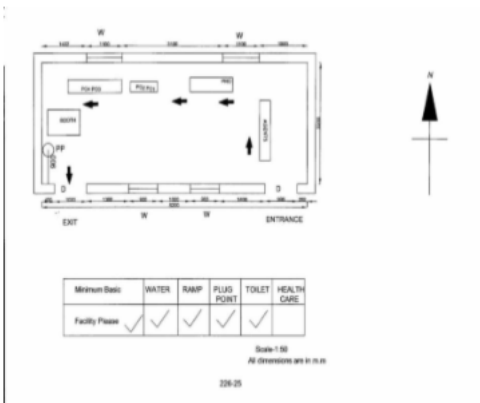

নির্বাচক নিবন্ধন আধিকারিকের স্বাক্ষর

Nazri Naksha

Google Map View

Polling Station Building Front View

Polling Station Front View

Cad View

Key MAP View

1 নাম : প্রতাপ ভূঞা পিতার নাম: কালিপদ ভূঞা বাড়ির নং : n0171 বয়স : 42 লিঙ্গ : পুরুষ	HBY2089191 ফটো উপলব্ধ	2 নাম : কবিতা ভূঞা (বেরা) স্বামীর নাম: প্রতাপ ভূঞা বাড়ির নং : n0171 বয়স : 44 লিঙ্গ : মহিলা	AEF1729128 ফটো উপলব্ধ	3 নাম : কালিপদ ভূঞা পিতার নাম: একাদশী ভূঞা বাড়ির নং : n0171 বয়স : 78 লিঙ্গ : পুরুষ	AEF2393098 ফটো উপলব্ধ
4 নাম : পুষ্পেন্দ্র ভূঞা পিতার নাম: প্রতাপ ভূঞা বাড়ির নং : এন0171 বয়স : 24 লিঙ্গ : পুরুষ	AEF2565919 ফটো উপলব্ধ	5 নাম : নিরুপমা গোরাই (গায়েন) স্বামীর নাম: সুপ্রভাত গায়েন বাড়ির নং : n0271 বয়স : 29 লিঙ্গ : মহিলা	AEF2078673 ফটো উপলব্ধ	6 নাম : সুসমা গিরি (গায়েন) স্বামীর নাম: রাহুল গায়েন বাড়ির নং : n0251 বয়স : 31 লিঙ্গ : মহিলা	AEF2078475 ফটো উপলব্ধ
7 নাম : ফাল্পুনী অধিকারী (ব্রহ্ম) স্বামীর নাম: সোমনাথ ব্রহ্ম বাড়ির নং : n0261 বয়স : 28 লিঙ্গ : মহিলা	AEF2078574 ফটো উপলব্ধ	8 নাম : দুর্গা বেরা (ভূঞা) স্বামীর নাম: গোপাল চন্দ্র ভূঞা বাড়ির নং : n0253 বয়স : 28 লিঙ্গ : মহিলা	AEF2078491 ফটো উপলব্ধ	9 নাম : শেফালী পাত্র (ভূঞা) স্বামীর নাম: উত্তম ভূঞা বাড়ির নং : n0270 বয়স : 31 লিঙ্গ : মহিলা	AEF2078665 ফটো উপলব্ধ
10 নাম : মৌমিতা মাইতি (ভূঞা) স্বামীর নাম: মুনায় ভূঞা বাড়ির নং : n0239 বয়স : 34 লিঙ্গ : মহিলা	AEF1454933 ফটো উপলব্ধ	11 নাম : কল্যাণী ভূঞা (মণ্ডল) স্বামীর নাম: মাধব মণ্ডল বাড়ির নং : n0242 বয়স : 31 লিঙ্গ : মহিলা	AEF2050326 ফটো উপলব্ধ	12 নাম : কুম্পা ঘোড়াই (মণ্ডল) স্বামীর নাম: রমেশ মণ্ডল বাড়ির নং : n0248 বয়স : 28 লিঙ্গ : মহিলা	AEF2078442 ফটো উপলব্ধ
13 নাম : অনিমেষ্ আদক পিতার নাম: স্বপন আদক বাড়ির নং : n0262 বয়স : 28 লিঙ্গ : পুরুষ	AEF2078582 ফটো উপলব্ধ	14 নাম : শোভন কুমার আদক পিতার নাম: তুলসী আদক বাড়ির নং : n0095 বয়স : 27 লিঙ্গ : পুরুষ	AEF2175313 ফটো উপলব্ধ	15 নাম : সোনালী আদক পিতার নাম: মধুসূদন আদক বাড়ির নং : n0114 বয়স : 27 লিঙ্গ : মহিলা	AEF2175321 ফটো উপলব্ধ
16 নাম : অনিমা আদক পিতার নাম: নবকুমার আদক বাড়ির নং : এন0114 বয়স : 26 লিঙ্গ : মহিলা	AEF2224178 ফটো উপলব্ধ	17 নাম : প্রতিমা দিগা (আদক) স্বামীর নাম: শান্তনু আদক বাড়ির নং : n0098 বয়স : 30 লিঙ্গ : মহিলা	AEF1913102 ফটো উপলব্ধ	18 নাম : শুভম আদক পিতার নাম: অনুপ কুমার আদক বাড়ির নং : এন0094 বয়স : 22 লিঙ্গ : পুরুষ	AEF2717825 ফটো উপলব্ধ
19 নাম : কৌশিক আদক পিতার নাম: যাদবেন্দ্র আদক বাড়ির নং : এন0114 বয়স : 22 লিঙ্গ : পুরুষ	AEF2717718 ফটো উপলব্ধ	20 নাম : অনুপকুমার আদক পিতার নাম: রাধাশ্যাম আদক বাড়ির নং : n0094 বয়স : 54 লিঙ্গ : পুরুষ	AEF2392967 ফটো উপলব্ধ	21 নাম : শেফালী আদক স্বামীর নাম: রাধাশ্যাম আদক বাড়ির নং : n0094 বয়স : 68 লিঙ্গ : মহিলা	WB/29/216/096869 ফটো উপলব্ধ
22 নাম : শচীরানী আদক স্বামীর নাম: খোকন আদক বাড়ির নং : n0098 বয়স : 51 লিঙ্গ : মহিলা	WB/29/216/096873 ফটো উপলব্ধ	23 নাম : খোকন আদক পিতার নাম: সতীশ আদক বাড়ির নং : n0098 বয়স : 55 লিঙ্গ : পুরুষ	WB/29/216/096100 ফটো উপলব্ধ	24 নাম : অঞ্জলীরাণী আদক স্বামীর নাম: স্বপন আদক বাড়ির নং : n0097 বয়স : 55 লিঙ্গ : মহিলা	HBY1253111 ফটো উপলব্ধ
25 নাম : স্বপন কুমার আদক পিতার নাম: সতীশ চন্দ্র আদক বাড়ির নং : n0097 বয়স : 61 লিঙ্গ : পুরুষ	WB/29/216/096022 ফটো উপলব্ধ	26 নাম : টগরী সামন্ত (আদক) স্বামীর নাম: পার্থ কুমার আদক বাড়ির নং : 194 বয়স : 32 লিঙ্গ : মহিলা	AEF1728963 ফটো উপলব্ধ	27 নাম : পার্থ কুমার আদক পিতার নাম: দেব কুমার আদক বাড়ির নং : 194 বয়স : 37 লিঙ্গ : পুরুষ	HBY2232254 ফটো উপলব্ধ
28 নাম : রাধারানী আদক স্বামীর নাম: দেবকুমার আদক বাড়ির নং : n0096 বয়স : 63 লিঙ্গ : মহিলা	WB/29/216/096870 ফটো উপলব্ধ	29 নাম : দেবকুমার আদক পিতার নাম: সতীশ আদক বাড়ির নং : n0096 বয়স : 69 লিঙ্গ : পুরুষ	WB/29/216/096467 ফটো উপলব্ধ	30 নাম : সরস্বতী আদক স্বামীর নাম: তুলসী আদক বাড়ির নং : n0095 বয়স : 63 লিঙ্গ : মহিলা	WB/29/216/096872 ফটো উপলব্ধ