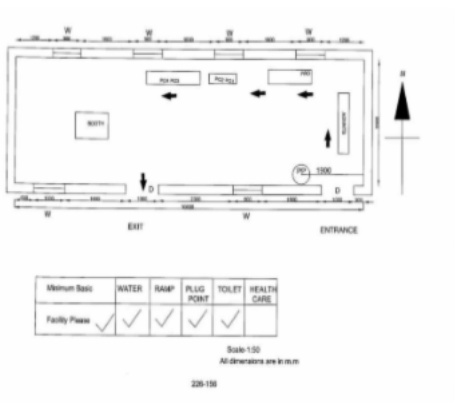

নির্বাচক নিবন্ধন আধিকারিকের স্বাক্ষর

Nazri Naksha

Google Map View

Polling Station Building Front View

Polling Station Front View

Cad View

Key MAP View

বিধানসভা নির্বাচনক্ষেত্রের নং, নাম : 226-সবং
ভাগ নং, নাম : 1-সরিষা