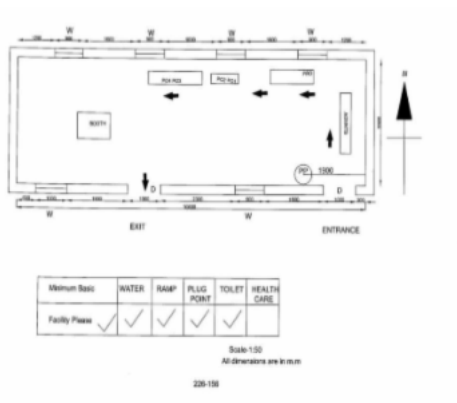

নির্বাচক নিবন্ধন আধিকারিকের স্বাক্ষর

Nazri Naksha

Google Map View

Polling Station Building Front View

Polling Station Front View

Cad View

Key MAP View

1 নাম : শংকর সরেন পিতার নাম: বুধা সরেন বাড়ির নং : n0145 বয়স : 39 লিঙ্গ : পুরুষ	HBY2182566 ফটো উপলব্ধ	2 নাম : মিনতী মণ্ডল (কর) স্বামীর নাম: বুদ্ধদেব কর বাড়ির নং : n0191 বয়স : 28 লিঙ্গ : মহিলা	AEF2085249 ফটো উপলব্ধ	3 নাম : সুস্মিতা মিশ্র (গাঙ্গুলী) স্বামীর নাম: তাপস গাঙ্গুলী বাড়ির নং : n0192 বয়স : 31 লিঙ্গ : মহিলা	AEF2085256 ফটো উপলব্ধ
4 নাম : মৌসুমী মাইতি (জানা) স্বামীর নাম: সঞ্জয় জানা বাড়ির নং : n0196 বয়স : 29 লিঙ্গ : মহিলা	AEF2085298 ফটো উপলব্ধ	5 নাম : টিয়া মুরমু (টিডু) স্বামীর নাম: শিব টিডু বাড়ির নং : n0200 বয়স : 29 লিঙ্গ : মহিলা	AEF2085330 ফটো উপলব্ধ	6 নাম : মৌমিতা চৌধুরী মাইতি স্বামীর নাম: তুহীন কুমার মাইতি বাড়ির নং : n0190 বয়স : 31 লিঙ্গ : মহিলা	AEF2085231 ফটো উপলব্ধ
7 নাম : সীমা রাউৎ (রায়) স্বামীর নাম: শোভন রায় বাড়ির নং : n0199 বয়স : 28 লিঙ্গ : মহিলা	AEF2085322 ফটো উপলব্ধ	8 নাম : তনুশ্রী মাল (শীট) স্বামীর নাম: বাবলু শীট বাড়ির নং : n0198 বয়স : 29 লিঙ্গ : মহিলা	AEF2085314 ফটো উপলব্ধ	9 নাম : সৌরভ অধিকারী পিতার নাম: লক্ষ্মীকান্ত অধিকারী বাড়ির নং : এন0023 বয়স : 25 লিঙ্গ : পুরুষ	AEF2572741 ফটো উপলব্ধ
10 নাম : সুব্রত অধিকারী পিতার নাম: লক্ষ্মীকান্ত অধিকারী বাড়ির নং : এন0023 বয়স : 23 লিঙ্গ : পুরুষ	AEF2633485 ফটো উপলব্ধ	11 নাম : লক্ষ্মী রানী দাস অধিকারী স্বামীর নাম: সুব্রত অধিকারী বাড়ির নং : এন0023 বয়স : 22 লিঙ্গ : মহিলা	AEF2762144 ফটো উপলব্ধ	12 নাম : রবীন্দ্রনাথ অধিকারী পিতার নাম: গোবিন্দ অধিকারী বাড়ির নং : এন0023 বয়স : 22 লিঙ্গ : পুরুষ	AEF2756351 ফটো উপলব্ধ
13 নাম : পুষ্প আচার্য্য অধিকারী স্বামীর নাম: সৌরভ অধিকারী বাড়ির নং : এন0023 বয়স : 25 লিঙ্গ : মহিলা	AEF2758126 ফটো উপলব্ধ	14 নাম : গোবিন্দ অধিকারী পিতার নাম: জগদীশ অধিকারী বাড়ির নং : n0023 বয়স : 54 লিঙ্গ : পুরুষ	WB/29/216/168243 ফটো উপলব্ধ	15 নাম : দিপালী অধিকারী স্বামীর নাম: গোবিন্দ অধিকারী বাড়ির নং : n0023 বয়স : 50 লিঙ্গ : মহিলা	WB/29/216/168252 ফটো উপলব্ধ
16 নাম : লক্ষ্মীকান্ত অধিকারী পিতার নাম: জগদীশ অধিকারী বাড়ির নং : n0023 বয়স : 49 লিঙ্গ : পুরুষ	HBY1307149 ফটো উপলব্ধ	17 নাম : অঞ্জলী অধিকারী স্বামীর নাম: লক্ষ্মীকান্ত অধিকারী বাড়ির নং : n0023 বয়স : 47 লিঙ্গ : মহিলা	HBY1307396 ফটো উপলব্ধ	18 নাম : রাধা আচার্য্য পিতার নাম: হেমন্ত আচার্য্য বাড়ির নং : n0030 বয়স : 54 লিঙ্গ : মহিলা	WB/29/216/168687 ফটো উপলব্ধ
19 নাম : মদন কর পিতার নাম: বিনোদ কর বাড়ির নং : n0114 বয়স : 62 লিঙ্গ : পুরুষ	AEF2926616 ফটো উপলব্ধ	20 নাম : কাজল কর স্বামীর নাম: মদন কর বাড়ির নং : n0114 বয়স : 57 লিঙ্গ : মহিলা	WB/29/216/168569 ফটো উপলব্ধ	21 নাম : উত্তম কর পিতার নাম: মদন কর বাড়ির নং : n0114 বয়স : 41 লিঙ্গ : পুরুষ	AEF0356519 ফটো উপলব্ধ
22 নাম : কবিতা শাসমল(কর) স্বামীর নাম: উত্তম কর বাড়ির নং : n0114 বয়স : 34 লিঙ্গ : মহিলা	AEF1630557 ফটো উপলব্ধ	23 নাম : অনন্ত কর পিতার নাম: বংকিম কর বাড়ির নং : n0118 বয়স : 72 লিঙ্গ : পুরুষ	WB/29/216/168438 ফটো উপলব্ধ	24 নাম : দুর্গা কর স্বামীর নাম: অনন্ত কর বাড়ির নং : n0118 বয়স : 64 লিঙ্গ : মহিলা	WB/29/216/168606 ফটো উপলব্ধ
25 নাম : পদ্মা কর স্বামীর নাম: সূর্য্যকান্ত কর বাড়ির নং : n0118 বয়স : 39 লিঙ্গ : মহিলা	HBY2182251 ফটো উপলব্ধ	26 নাম : নলিনী রঞ্জন কর পিতার নাম: বিমল চন্দ্র কর বাড়ির নং : n0119 বয়স : 73 লিঙ্গ : পুরুষ	WB/29/216/168563 ফটো উপলব্ধ	27 নাম : ভানী কর স্বামীর নাম: নলিনী রঞ্জন কর বাড়ির নং : n0119 বয়স : 67 লিঙ্গ : মহিলা	WB/29/216/168672 ফটো উপলব্ধ
28 নাম : সুকদেব কর পিতার নাম: নলিনী রঞ্জন কর বাড়ির নং : n0119 বয়স : 48 লিঙ্গ : পুরুষ	HBY1959055 ফটো উপলব্ধ	29 নাম : বুদ্ধদেব কর পিতার নাম: নলিনী রঞ্জন কর বাড়ির নং : n0119 বয়স : 37 লিঙ্গ : পুরুষ	HBY2240927 ফটো উপলব্ধ	30 নাম : নীলকণ্ঠ কর পিতার নাম: নলিনী রঞ্জন কর বাড়ির নং : n0119 বয়স : 40 লিঙ্গ : পুরুষ	HBY2182244 ফটো উপলব্ধ