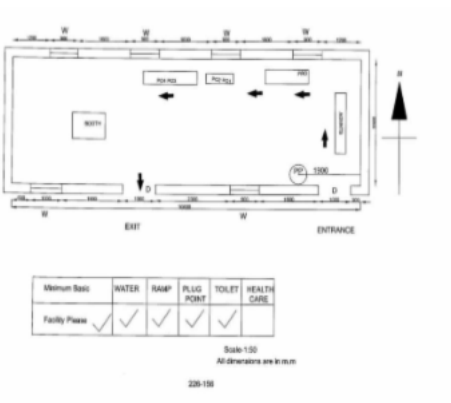

নির্বাচক নিবন্ধন আধিকারিকের স্বাক্ষর

Nazri Naksha

Google Map View

Polling Station Building Front View

Polling Station Front View

Cad View

Key MAP View

1 নাম : কাঞ্চনী মাইতি (গুছাইং) স্বামীর নাম: নিমাই চন্দ্র গুছাইং বাড়ির নং : n0173 বয়স : 29 লিঙ্গ : মহিলা	AEF2085447 ফটো উপলব্ধ	2 নাম : জয়ন্তী প্রামানিক (জানা) স্বামীর নাম: গোপাল জানা বাড়ির নং : n0061 বয়স : 47 লিঙ্গ : মহিলা	WB/29/216/168865 ফটো উপলব্ধ	3 নাম : কবিতা বর্মণ (দত্ত) স্বামীর নাম: বিশ্বরঞ্জন দত্ত বাড়ির নং : n0182 বয়স : 34 লিঙ্গ : মহিলা	AEF2085538 ফটো উপলব্ধ
4 নাম : সুমিত্রা সাঁতরা (দাস) স্বামীর নাম: শিব দাস বাড়ির নং : n0034 বয়স : 34 লিঙ্গ : মহিলা	AEF1631175 ফটো উপলব্ধ	5 নাম : ছায়া গাঁতাইং দাস স্বামীর নাম: ভগবান দাস বাড়ির নং : n0034 বয়স : 56 লিঙ্গ : মহিলা	AEF2941946 ফটো উপলব্ধ	6 নাম : শিব দাস পিতার নাম: ভগবান দাস বাড়ির নং : n0034 বয়স : 36 লিঙ্গ : পুরুষ	AEF1631167 ফটো উপলব্ধ
7 নাম : ময়না ভক্তা (প্রামানিক) স্বামীর নাম: বাচ্চু প্রামানিক বাড়ির নং : n0188 বয়স : 30 লিঙ্গ : মহিলা	AEF2085579 ফটো উপলব্ধ	8 নাম : সুচিত্রা মাজী (বেরা) স্বামীর নাম: রাজ কুমার বেরা বাড়ির নং : n0172 বয়স : 28 লিঙ্গ : মহিলা	AEF2085439 ফটো উপলব্ধ	9 নাম : সুকলমনি হাঁসদা (হেমরম) স্বামীর নাম: দুলাল হেমরম বাড়ির নং : n0179 বয়স : 28 লিঙ্গ : মহিলা	AEF2085504 ফটো উপলব্ধ
10 নাম : সাবিত্রী ঘোড়াই(অজা) স্বামীর নাম: উত্তম অজা বাড়ির নং : n0001 বয়স : 37 লিঙ্গ : মহিলা	AEF1451772 ফটো উপলব্ধ	11 নাম : সঞ্জয় অজা পিতার নাম: মানিক অজা বাড়ির নং : n0198 বয়স : 28 লিঙ্গ : পুরুষ	AEF2169654 ফটো উপলব্ধ	12 নাম : গৌরী অজা স্বামীর নাম: পুলিন অজা বাড়ির নং : n0004 বয়স : 82 লিঙ্গ : মহিলা	WB/29/216/168280 ফটো উপলব্ধ
13 নাম : মানিক অজা পিতার নাম: পুলিন অজা বাড়ির নং : n0004 বয়স : 51 লিঙ্গ : পুরুষ	HBY1959006 ফটো উপলব্ধ	14 নাম : সরস্বতী অজা স্বামীর নাম: মানিক অজা বাড়ির নং : n0004 বয়স : 50 লিঙ্গ : মহিলা	AEF2648814 ফটো উপলব্ধ	15 নাম : সন্তোষ অজা পিতার নাম: অতুল অজা বাড়ির নং : n0001 বয়স : 88 লিঙ্গ : পুরুষ	WB/29/216/168151 ফটো উপলব্ধ
16 নাম : মদন অজা পিতার নাম: সন্তোষ অজা বাড়ির নং : n0001 বয়স : 60 লিঙ্গ : পুরুষ	WB/29/216/168240 ফটো উপলব্ধ	17 নাম : বন্দনা অজা স্বামীর নাম: মদন অজা বাড়ির নং : n0001 বয়স : 57 লিঙ্গ : মহিলা	WB/29/216/168075 ফটো উপলব্ধ	18 নাম : গোপাল চন্দ্র অজা পিতার নাম: মদন অজা বাড়ির নং : n0001 বয়স : 32 লিঙ্গ : পুরুষ	AEF1630938 ফটো উপলব্ধ
19 নাম : লক্ষ্মীকান্ত অজা পিতার নাম: সন্তোষ অজা বাড়ির নং : n0001 বয়স : 54 লিঙ্গ : পুরুষ	WB/29/216/168088 ফটো উপলব্ধ	20 নাম : প্রতিমা অজা স্বামীর নাম: লক্ষ্মীকান্ত অজা বাড়ির নং : n0001 বয়স : 51 লিঙ্গ : মহিলা	WB/29/216/168074 ফটো উপলব্ধ	21 নাম : ভীম অজা পিতার নাম: সন্তোষ অজা বাড়ির নং : n0001 বয়স : 47 লিঙ্গ : পুরুষ	HBY1308402 ফটো উপলব্ধ
22 নাম : দিপালী অজা স্বামীর নাম: ভীম অজা বাড়ির নং : n0001 বয়স : 43 লিঙ্গ : মহিলা	HBY1958982 ফটো উপলব্ধ	23 নাম : বন্ধিম অজা পিতার নাম: সন্তোষ অজা বাড়ির নং : n0001 বয়স : 42 লিঙ্গ : পুরুষ	HBY1958990 ফটো উপলব্ধ	24 নাম : মমতা অজা স্বামীর নাম: বংকিম অজা বাড়ির নং : 1 বয়স : 39 লিঙ্গ : মহিলা	HBY2240901 ফটো উপলব্ধ
25 নাম : গৌরী অজা স্বামীর নাম: পূর্ণ অজা বাড়ির নং : n0002 বয়স : 60 লিঙ্গ : মহিলা	WB/29/216/168308 ফটো উপলব্ধ	26 নাম : পূর্ণ অজা পিতার নাম: অতুল অজা বাড়ির নং : n0002 বয়স : 64 লিঙ্গ : পুরুষ	WB/29/216/168432 ফটো উপলব্ধ	27 নাম : উত্তম অজা পিতার নাম: পূর্ণচন্দ্র অজা বাড়ির নং : n0001 বয়স : 40 লিঙ্গ : পুরুষ	HBY1960277 ফটো উপলব্ধ
28 নাম : কুন্তি অজা পিতার নাম: পূর্ণ অজা বাড়ির নং : n0002 বয়স : 39 লিঙ্গ : মহিলা	AEF1282409 ফটো উপলব্ধ	29 নাম : দিবস অজা পিতার নাম: ভীম অজা বাড়ির নং : N0001 বয়স : 25 লিঙ্গ : পুরুষ	AEF2490795 ফটো উপলব্ধ	30 নাম : নীলিমা সেনাপতি অজা স্বামীর নাম: গোপাল চন্দ্র অজা বাড়ির নং : এন0001 বয়স : 27 লিঙ্গ : মহিলা	AEF2573038 ফটো উপলব্ধ