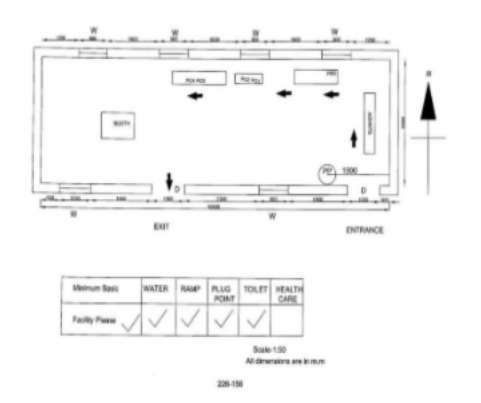

নির্বাচক নিবন্ধন আধিকারিকের স্বাক্ষর

Nazri Naksha

Google Map View

Polling Station Building Front View

Polling Station Front View

Cad View

Key MAP View

1 নাম : বৈশাখী খাটুয়া(শাসমল) স্বামীর নাম: প্রশান্ত শাসমল বাড়ির নং : n0172 বয়স : 28 লিঙ্গ : মহিলা	AEF2132223 ফটো উপলব্ধ	2 নাম : দেবাশিষ ঘাটা পিতার নাম: গোপাল ঘাটা বাড়ির নং : n0173 বয়স : 28 লিঙ্গ : পুরুষ	AEF2132231 ফটো উপলব্ধ	3 নাম : কবিতারানী ঘাটা স্বামীর নাম: লক্ষীকান্ত ঘাটা বাড়ির নং : n0062 বয়স : 43 লিঙ্গ : মহিলা	HBY1961655 ফটো উপলব্ধ
4 নাম : রুমা ঘাটা পিতার নাম: গৌরঙ্গ ঘাটা বাড়ির নং : এন0072 বয়স : 23 লিঙ্গ : মহিলা	AEF2634574 ফটো উপলব্ধ	5 নাম : সুদেষ্ণা করণ ঘাটা স্বামীর নাম: মিঠুন ঘাটা বাড়ির নং : এন0062 বয়স : 30 লিঙ্গ : মহিলা	AEF1929603 ফটো উপলব্ধ	6 নাম : মনীন্দ্র নাথ ঘাটা পিতার নাম: নগেন্দ্র ঘাটা বাড়ির নং : n0062 বয়স : 73 লিঙ্গ : পুরুষ	AEF2354405 ফটো উপলব্ধ
7 নাম : মিঠুন ঘাটা পিতার নাম: মনিন্দ্র নাথ ঘাটা বাড়ির নং : n0062 বয়স : 37 লিঙ্গ : পুরুষ	AEF0369108 ফটো উপলব্ধ	8 নাম : শক্তিপদ ঘাটা পিতার নাম: নগেন্দ্র ঘাটা বাড়ির নং : n0063 বয়স : 65 লিঙ্গ : পুরুষ	WB/29/216/174575 ফটো উপলব্ধ	9 নাম : হেনা ঘাটা স্বামীর নাম: শক্তিপদ ঘাটা বাড়ির নং : n0063 বয়স : 59 লিঙ্গ : মহিলা	WB/29/216/174649 ফটো উপলব্ধ
10 নাম : আশীষ ঘাটা পিতার নাম: শক্তিপদ ঘাটা বাড়ির নং : n0063 বয়স : 37 লিঙ্গ : পুরুষ	AEF0369132 ফটো উপলব্ধ	11 নাম : তাপস ঘাটা পিতার নাম: শক্তিপদ ঘাটা বাড়ির নং : n0063 বয়স : 33 লিঙ্গ : পুরুষ	AEF1537364 ফটো উপলব্ধ	12 নাম : খগেন্দ্র নাথ ঘাটা পিতার নাম: দেবেন্দ্র ঘাটা বাড়ির নং : n0067 বয়স : 70 লিঙ্গ : পুরুষ	WB/29/216/174096 ফটো উপলব্ধ
13 নাম : সুশীলা ঘাটা স্বামীর নাম: খগেন্দ্র ঘাটা বাড়ির নং : n0067 বয়স : 64 লিঙ্গ : মহিলা	WB/29/216/174154 ফটো উপলব্ধ	14 নাম : উত্তম কুমার ঘাটা পিতার নাম: খগেন্দ্র ঘাটা বাড়ির নং : n0067 বয়স : 47 লিঙ্গ : পুরুষ	HBY1307859 ফটো উপলব্ধ	15 নাম : মামনি ঘাটা স্বামীর নাম: চন্দ্রকান্ত ঘাটা বাড়ির নং : 169 বয়স : 39 লিঙ্গ : মহিলা	HBY2241784 ফটো উপলব্ধ
16 নাম : চন্দ্রকান্ত ঘাটা পিতার নাম: প্রহ্লাদ ঘাটা বাড়ির নং : n0066 বয়স : 47 লিঙ্গ : পুরুষ	HBY1368448 ফটো উপলব্ধ	17 নাম : লক্ষীকান্ত ঘাটা পিতার নাম: প্রহ্লাদ ঘাটা বাড়ির নং : n0066 বয়স : 50 লিঙ্গ : পুরুষ	HBY1307271 ফটো উপলব্ধ	18 নাম : আল্পনা ঘাটা স্বামীর নাম: গোপাল ঘাটা বাড়ির নং : n0065 বয়স : 53 লিঙ্গ : মহিলা	WB/29/216/174424 ফটো উপলব্ধ
19 নাম : পুষ্প ঘাটা স্বামীর নাম: গোবিন্দ প্রসাদ ঘাটা বাড়ির নং : n0064 বয়স : 60 লিঙ্গ : মহিলা	AEF2649077 ফটো উপলব্ধ	20 নাম : ছন্দা মাটিয়া(ঘাটা) স্বামীর নাম: পাপুল ঘাটা বাড়ির নং : n0063 বয়স : 32 লিঙ্গ : মহিলা	AEF1632157 ফটো উপলব্ধ	21 নাম : উষা ঘাটা স্বামীর নাম: উত্তমকুমার ঘাটা বাড়ির নং : n0067 বয়স : 41 লিঙ্গ : মহিলা	HBY1962679 ফটো উপলব্ধ
22 নাম : সূর্যকান্ত ঘাটা পিতার নাম: বিজয়কৃষ্ণ ঘাটা বাড়ির নং : n0068 বয়স : 55 লিঙ্গ : পুরুষ	WB/29/216/174693 ফটো উপলব্ধ	23 নাম : উষারানী ঘাটা অন্যান্য: সূর্যকান্ত ঘাটা বাড়ির নং : n0068 বয়স : 52 লিঙ্গ : মহিলা	WB/29/216/174669 ফটো উপলব্ধ	24 নাম : রাকেশ ঘাটা পিতার নাম: সূর্য কান্ত ঘাটা বাড়ির নং : n0068 বয়স : 30 লিঙ্গ : পুরুষ	AEF1827286 ফটো উপলব্ধ
25 নাম : বাসন্তী ঘাটা স্বামীর নাম: মদন ঘাটা বাড়ির নং : n0069 বয়স : 53 লিঙ্গ : মহিলা	WB/29/216/174650 ফটো উপলব্ধ	26 নাম : বিকাশ ঘাটা পিতার নাম: মদন ঘাটা বাড়ির নং : n0069 বয়স : 37 লিঙ্গ : পুরুষ	AEF1282714 ফটো উপলব্ধ	27 নাম : আরতী ঘাটা স্বামীর নাম: দেবেন্দ্র ঘাটা বাড়ির নং : n0072 বয়স : 66 লিঙ্গ : মহিলা	WB/29/216/174300 ফটো উপলব্ধ
28 নাম : গৌরঙ্গ ঘাটা পিতার নাম: দেবেন্দ্র ঘাটা বাড়ির নং : n0072 বয়স : 52 লিঙ্গ : পুরুষ	WB/29/216/174638 ফটো উপলব্ধ	29 নাম : সরস্বতীরানী ঘাটা স্বামীর নাম: গৌরঙ্গ ঘাটা বাড়ির নং : n0072 বয়স : 43 লিঙ্গ : মহিলা	HBY1961630 ফটো উপলব্ধ	30 নাম : সুকুমার ঘাটা পিতার নাম: দেবেন্দ্রনাথ ঘাটা বাড়ির নং : n0072 বয়স : 51 লিঙ্গ : পুরুষ	HBY1761105 ফটো উপলব্ধ