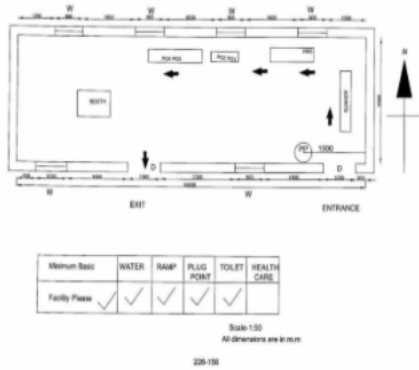

নির্বাচক নিবন্ধন আধিকারিকের স্বাক্ষর

Nazri Naksha

Google Map View

Polling Station Building Front View

Polling Station Front View

Cad View

Key MAP View

1 নাম : সেক হালিম পিতার নাম: সেক আব্দুল হামিদ বাড়ির নং : n0065 বয়স : 37 লিঙ্গ : পুরুষ	AEF1452499 ফটো উপলব্ধ	2 নাম : জারিনা বিবি স্বামীর নাম: হাবিবুর খাঁ বাড়ির নং : n0109 বয়স : 54 লিঙ্গ : মহিলা	AEF1484948 ফটো উপলব্ধ	3 নাম : মেহেরজান বিবি স্বামীর নাম: ইসাক সাহা বাড়ির নং : লাড়ো বয়স : 41 লিঙ্গ : মহিলা	HBY1961531 ফটো উপলব্ধ
4 নাম : হাবিবুর খাঁ পিতার নাম: সামসুদ্দিন খাঁ বাড়ির নং : n0110 বয়স : 60 লিঙ্গ : পুরুষ	AEF1484930 ফটো উপলব্ধ	5 নাম : আমেনা বিবি স্বামীর নাম: সেক আবদুল রসিদ বাড়ির নং : n0056 বয়স : 52 লিঙ্গ : মহিলা	AEF2351872 ফটো উপলব্ধ	6 নাম : তসলিমা বিবি স্বামীর নাম: জানেআলম মীর বাড়ির নং : এন0132 বয়স : 26 লিঙ্গ : মহিলা	AEF2242071 ফটো উপলব্ধ
7 নাম : সেক জকরিয়া রহমান পিতার নাম: সেক আব্দুল হামিদ বাড়ির নং : এন0065 বয়স : 26 লিঙ্গ : পুরুষ	AEF2241883 ফটো উপলব্ধ	8 নাম : বেগম নেসা বিবি স্বামীর নাম: সেক ফরিদ বাড়ির নং : n0058 বয়স : 82 লিঙ্গ : মহিলা	AEF2353506 ফটো উপলব্ধ	9 নাম : সেক সহিদুল ইসলাম পিতার নাম: সেক ফরিদ বাড়ির নং : n0058 বয়স : 49 লিঙ্গ : পুরুষ	AEF2351617 ফটো উপলব্ধ
10 নাম : গোলেনেসা বিবি স্বামীর নাম: সেক হাসিরুদ্দিন বাড়ির নং : n0058 বয়স : 52 লিঙ্গ : মহিলা	WB/29/216/174465 ফটো উপলব্ধ	11 নাম : রোজিকা বিবি স্বামীর নাম: সেক সহিদুল ইসলাম বাড়ির নং : n0058 বয়স : 44 লিঙ্গ : মহিলা	HBY2097954 ফটো উপলব্ধ	12 নাম : গোলাপ জান বিবি স্বামীর নাম: সেক কবিরুল ইসলাম বাড়ির নং : n0058 বয়স : 39 লিঙ্গ : মহিলা	HBY2183416 ফটো উপলব্ধ
13 নাম : সেহিনাজ বিবি স্বামীর নাম: সেক ফিরোজ বাড়ির নং : 64 বয়স : 38 লিঙ্গ : মহিলা	HBY2241891 ফটো উপলব্ধ	# 14 নাম : সেখ হাবিবুর রহমান পিতার নাম: সেক খয়রাত আলি বাড়ির নং : n0060 বয়স : 54 লিঙ্গ : পুরুষ	HBY1761709 ফটো উপলব্ধ	15 নাম : সেক মুস্তাকিম পিতার নাম: সেক গুলমহম্মদ বাড়ির নং : n0125 বয়স : 29 লিঙ্গ : পুরুষ	AEF2085959 ফটো উপলব্ধ
16 নাম : সেক আব্দুল রহমান পিতার নাম: সেক খয়রাত আলি বাড়ির নং : n0060 বয়স : 70 লিঙ্গ : পুরুষ	AEF1632447 ফটো উপলব্ধ	17 নাম : সেক আজিজুর রহমান পিতার নাম: সেক খয়রাত আলি বাড়ির নং : n0060 বয়স : 64 লিঙ্গ : পুরুষ	HBY1761691 ফটো উপলব্ধ	18 নাম : সেক আনিসুর রহমান পিতার নাম: সেক খয়রাত আলি বাড়ির নং : n0060 বয়স : 61 লিঙ্গ : পুরুষ	AEF1452366 ফটো উপলব্ধ
19 নাম : জোহেরা বিবি স্বামীর নাম: সেক আনিসুর রহমান বাড়ির নং : n0060 বয়স : 51 লিঙ্গ : মহিলা	AEF1452374 ফটো উপলব্ধ	20 নাম : সেক আনারুল ইসলাম পিতার নাম: সেক আব্দুল হাইদার বাড়ির নং : n0142 বয়স : 28 লিঙ্গ : পুরুষ	AEF2191864 ফটো উপলব্ধ	21 নাম : আশ্রাব আলি খাঁন পিতার নাম: হাবিবুর খাঁন বাড়ির নং : n0110 বয়স : 29 লিঙ্গ : পুরুষ	AEF2065696 ফটো উপলব্ধ
22 নাম : সাইদা বিবি স্বামীর নাম: হসিবুল মীর বাড়ির নং : লাড়ো বয়স : 28 লিঙ্গ : মহিলা	AEF2085918 ফটো উপলব্ধ	23 নাম : সায়েরা বানু স্বামীর নাম: সেক আজিজুর রহমান বাড়ির নং : n0123 বয়স : 36 লিঙ্গ : মহিলা	AEF2085934 ফটো উপলব্ধ	24 নাম : সেক ফিরদৌস আলি পিতার নাম: সেক মুস্তাকিম বাড়ির নং : n0058 বয়স : 36 লিঙ্গ : পুরুষ	AEF1282706 ফটো উপলব্ধ
25 নাম : সেক কবিরুল ইসলাম পিতার নাম: সেক ফরিদ বাড়ির নং : n0058 বয়স : 44 লিঙ্গ : পুরুষ	HBY2097947 ফটো উপলব্ধ	26 নাম : সেক সুরেজ আলি পিতার নাম: সেক আলিহোসেন বাড়ির নং : n0130 বয়স : 28 লিঙ্গ : পুরুষ	AEF2132298 ফটো উপলব্ধ	27 নাম : জানেআলম মীর পিতার নাম: সামসুর মীর বাড়ির নং : n0132 বয়স : 30 লিঙ্গ : পুরুষ	AEF2132314 ফটো উপলব্ধ
28 নাম : সেক কমরুল মায়ের নাম: কোহিনুর বিবি বাড়ির নং : n0137 বয়স : 29 লিঙ্গ : পুরুষ	AEF2191807 ফটো উপলব্ধ	29 নাম : সেক ফিরোজ আলি পিতার নাম: সেক হাসিরুদ্দিন বাড়ির নং : n0058 বয়স : 41 লিঙ্গ : পুরুষ	AEF0368738 ফটো উপলব্ধ	30 নাম : জাইরুন বিবি স্বামীর নাম: সেক মুস্তাকিম বাড়ির নং : n0125 বয়স : 28 লিঙ্গ : মহিলা	AEF2198430 ফটো উপলব্ধ