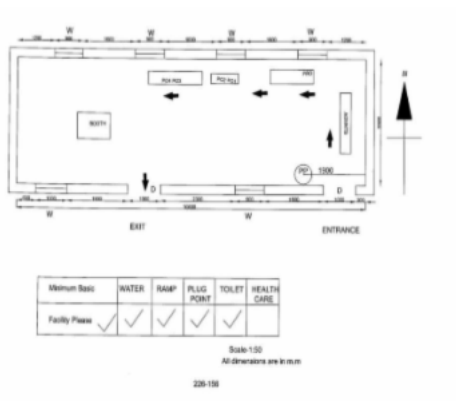

নির্বাচক নিবন্ধন আধিকারিকের স্বাক্ষর

Nazri Naksha

Google Map View

Polling Station Building Front View

Polling Station Front View

Cad View

Key MAP View

1	AEF2086338	ফটো উপলব্ধ	নাম : প্রমিলা দাস (হাজরা) স্বামীর নাম: সুব্রত হাজরা বাড়ির নং : n0118 বয়স : 29 লিঙ্গ : মহিলা	2	AEF2734143	ফটো উপলব্ধ	নাম : অপর্ণা বেরা পিতার নাম: নাড়গোপাল বেরা বাড়ির নং : এন0014 বয়স : 22 লিঙ্গ : মহিলা	3	WB/29/216/177263	ফটো উপলব্ধ	নাম : মালতী শাসমল স্বামীর নাম: কেনারাম শাসমল বাড়ির নং : n0079 বয়স : 57 লিঙ্গ : মহিলা
4	AEF2689362	ফটো উপলব্ধ	নাম : ০০০০০০০ ০০০০০ পিতার নাম: নরেন্দ্র শাসমল বাড়ির নং : n0079 বয়স : 63 লিঙ্গ : পুরুষ	5	AEF1538032	ফটো উপলব্ধ	নাম : গোপাল শাসমল পিতার নাম: কেনারাম শাসমল বাড়ির নং : n0079 বয়স : 36 লিঙ্গ : পুরুষ	6	AEF1739242	ফটো উপলব্ধ	নাম : সাহেব শাসমল পিতার নাম: কেনারাম শাসমল বাড়ির নং : n0079 বয়স : 32 লিঙ্গ : পুরুষ
7	HBY2098705	ফটো উপলব্ধ	নাম : রুমা গাঁতাইৎ স্বামীর নাম: শুকদেব গাঁতাইৎ বাড়ির নং : n0074 বয়স : 43 লিঙ্গ : মহিলা	8	WB/29/216/177535	ফটো উপলব্ধ	নাম : কমলা গাঁতাইৎ স্বামীর নাম: ক্ষুদি গাঁতাইৎ বাড়ির নং : n0074 বয়স : 77 লিঙ্গ : মহিলা	9	HBY1304922	ফটো উপলব্ধ	নাম : শুকদেব গাঁতাইৎ পিতার নাম: ক্ষুদি গাঁতাইৎ বাড়ির নং : n0074 বয়স : 51 লিঙ্গ : পুরুষ
10	AEF2635746	ফটো উপলব্ধ	নাম : ইন্দ্রজিৎ গাঁতাইৎ পিতার নাম: শুকদেব গাঁতাইৎ বাড়ির নং : এন0074 বয়স : 24 লিঙ্গ : পুরুষ	11	WB/29/216/177285	ফটো উপলব্ধ	নাম : পূর্ণিমা ঘাঁটা স্বামীর নাম: গুরুপদ ঘাঁটা বাড়ির নং : n0012 বয়স : 60 লিঙ্গ : মহিলা	12	WB/29/216/177251	ফটো উপলব্ধ	নাম : গুরুপদ ঘাঁটা পিতার নাম: গুনধর ঘাঁটা বাড়ির নং : n0012 বয়স : 67 লিঙ্গ : পুরুষ
13	WB/29/216/177801	ফটো উপলব্ধ	নাম : জবারানী ঘোড়াই পিতার নাম: গুনধর ঘোড়াই বাড়ির নং : n0078 বয়স : 67 লিঙ্গ : মহিলা	14	AEF1739234	ফটো উপলব্ধ	নাম : কালিপদ ঘোড়াই পিতার নাম: শ্যামপদ ঘোড়াই বাড়ির নং : n0077 বয়স : 32 লিঙ্গ : পুরুষ	15	AEF1453133	ফটো উপলব্ধ	নাম : নাড়গোপাল ঘোড়াই পিতার নাম: শ্যামপদ ঘোড়াই বাড়ির নং : n0077 বয়স : 35 লিঙ্গ : পুরুষ
16	HBY2242600	ফটো উপলব্ধ	নাম : পম্পা রানী ঘোড়াই স্বামীর নাম: বিজয় ঘোড়াই বাড়ির নং : 84 বয়স : 37 লিঙ্গ : মহিলা	17	HBY1964287	ফটো উপলব্ধ	নাম : বিজয় ঘোড়াই পিতার নাম: বাবুলাল ঘোড়াই বাড়ির নং : n0082 বয়স : 44 লিঙ্গ : পুরুষ	18	AEF2851186	ফটো উপলব্ধ	নাম : লতারানী ঘোড়াই স্বামীর নাম: লক্ষ্মীকান্ত ঘোড়াই বাড়ির নং : n0082 বয়স : 51 লিঙ্গ : মহিলা
19	AEF2851178	ফটো উপলব্ধ	নাম : লক্ষ্মীকান্ত ঘোড়াই পিতার নাম: বাবুলাল ঘোড়াই বাড়ির নং : n0082 বয়স : 55 লিঙ্গ : পুরুষ	20	WB/29/216/177734	ফটো উপলব্ধ	নাম : রেবতী ঘোড়াই স্বামীর নাম: বাবুলাল ঘোড়াই বাড়ির নং : n0082 বয়স : 69 লিঙ্গ : মহিলা	21	HBY2098713	ফটো উপলব্ধ	নাম : শ্যামলী রানী শাসমল স্বামীর নাম: তরুন কুমার শাসমল বাড়ির নং : n0078 বয়স : 40 লিঙ্গ : মহিলা
22	HBY2242774	ফটো উপলব্ধ	নাম : লতারানী শাসমল স্বামীর নাম: কার্তিক শাসমল বাড়ির নং : n0082 বয়স : 37 লিঙ্গ : মহিলা	23	AEF2510329	ফটো উপলব্ধ	নাম : সনজিৎ ঘোড়াই পিতার নাম: রামপদ ঘোড়াই বাড়ির নং : N0078 বয়স : 25 লিঙ্গ : পুরুষ	24	AEF2508463	ফটো উপলব্ধ	নাম : শুভসঙ্কর ঘোড়াই পিতার নাম: লক্ষ্মীকান্ত ঘোড়াই বাড়ির নং : N0082 বয়স : 25 লিঙ্গ : পুরুষ
25	AEF1631936	ফটো উপলব্ধ	নাম : আশা মন্ডল(মাইতি) স্বামীর নাম: গনেশ মাইতি বাড়ির নং : এন0082 বয়স : 33 লিঙ্গ : মহিলা	26	WB/29/216/177056	ফটো উপলব্ধ	নাম : শ্যামপদ ঘোড়াই পিতার নাম: গুনধর ঘোড়াই বাড়ির নং : n0077 বয়স : 60 লিঙ্গ : পুরুষ	27	WB/29/216/177085	ফটো উপলব্ধ	নাম : ভদ্রাবতী ঘোড়াই স্বামীর নাম: শ্যামপদ ঘোড়াই বাড়ির নং : n0077 বয়স : 55 লিঙ্গ : মহিলা
28	WB/29/216/177097	ফটো উপলব্ধ	নাম : রামপদ ঘোড়াই পিতার নাম: গুনধর ঘোড়াই বাড়ির নং : n0078 বয়স : 59 লিঙ্গ : পুরুষ	29	WB/29/216/177803	ফটো উপলব্ধ	নাম : রীনারানী ঘোড়াই স্বামীর নাম: রামপদ ঘোড়াই বাড়ির নং : n0078 বয়স : 52 লিঙ্গ : মহিলা	30	HBY2242683	ফটো উপলব্ধ	নাম : সবিতা দাস স্বামীর নাম: বিশুজিৎ দাস বাড়ির নং : n0082 বয়স : 37 লিঙ্গ : মহিলা