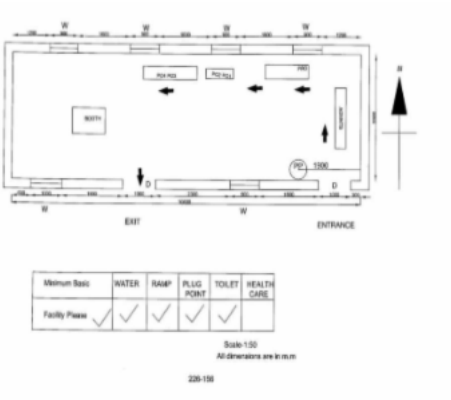

নির্বাচক নিবন্ধন আধিকারিকের স্বাক্ষর

Nazri Naksha

Google Map View

Polling Station Building Front View

Polling Station Front View

Cad View

Key MAP View

1 নাম : হালিমা বিবি স্বামীর নাম : সেক আতারুল রহমান বাড়ির নং : n0182 বয়স : 34 লিঙ্গ : মহিলা	AEF1453414 ফটো উপলব্ধ	2 নাম : সেক হাবিবুর রহমান পিতার নাম : সেক নজরুল বাড়ির নং : n0180 বয়স : 43 লিঙ্গ : পুরুষ	HBY1965193 ফটো উপলব্ধ	3 নাম : সেক সারাক্ষত হোসেন পিতার নাম : সেক নজরুল বাড়ির নং : এন0180 বয়স : 32 লিঙ্গ : পুরুষ	AEF1634112 ফটো উপলব্ধ
4 নাম : ফারজানা বিবি স্বামীর নাম : সেক সরাক্ষত হোসেন বাড়ির নং : এন0180 বয়স : 26 লিঙ্গ : মহিলা	AEF2574671 ফটো উপলব্ধ	5 নাম : পূর্ণিমা গায়েন (গিরি) স্বামীর নাম : সুদাম কুমার গিরি বাড়ির নং : n0204 বয়স : 39 লিঙ্গ : মহিলা	AEF2086551 ফটো উপলব্ধ	6 নাম : সুমনা জানা স্বামীর নাম : বিদেশ রঞ্জন জানা বাড়ির নং : না বয়স : 28 লিঙ্গ : মহিলা	AEF2086643 ফটো উপলব্ধ
7 নাম : মৌমিতা প্রধান (দাস) স্বামীর নাম : শুভেন্দু দাস বাড়ির নং : n0203 বয়স : 31 লিঙ্গ : মহিলা	AEF2086544 ফটো উপলব্ধ	8 নাম : পূর্ণিমা শাসমল (ভূঞা) স্বামীর নাম : সূর্যাকান্ত ভূঞা বাড়ির নং : n0189 বয়স : 28 লিঙ্গ : মহিলা	AEF2086403 ফটো উপলব্ধ	9 নাম : সোনালী বেরা (মাম্বা) স্বামীর নাম : শঙ্কর মাম্বা বাড়ির নং : n0202 বয়স : 28 লিঙ্গ : মহিলা	AEF2086536 ফটো উপলব্ধ
10 নাম : ময়দুল ইসলাম সাহা পিতার নাম : আমিন হোসেন সাহা বাড়ির নং : n0178 বয়স : 47 লিঙ্গ : পুরুষ	HBY1966373 ফটো উপলব্ধ	11 নাম : মোবরক হোসেন পিতার নাম : মুহম্মদ ইসলাম সাহা বাড়ির নং : না বয়স : 24 লিঙ্গ : পুরুষ	AEF2574549 ফটো উপলব্ধ	12 নাম : শোভনা দাস কর স্বামীর নাম : রবীন্দ্র নাথ কর বাড়ির নং : এন0198 বয়স : 23 লিঙ্গ : মহিলা	AEF2636249 ফটো উপলব্ধ
13 নাম : ভক্তিপদ কর পিতার নাম : বিষ্ণুপদ কর বাড়ির নং : এন0106 বয়স : 24 লিঙ্গ : পুরুষ	AEF2242881 ফটো উপলব্ধ	14 নাম : খোকন কর পিতার নাম : কানাই কর বাড়ির নং : n0109 বয়স : 31 লিঙ্গ : পুরুষ	AEF1739333 ফটো উপলব্ধ	15 নাম : আল্পনা কর স্বামীর নাম : কানাই কর বাড়ির নং : n0109 বয়স : 52 লিঙ্গ : মহিলা	WB/29/216/180195 ফটো উপলব্ধ
16 নাম : কানাই কর পিতার নাম : রাসবিহারী কর বাড়ির নং : n0109 বয়স : 60 লিঙ্গ : পুরুষ	WB/29/216/180573 ফটো উপলব্ধ	17 নাম : বৈশাখী মাইতি কর স্বামীর নাম : খোকন কর বাড়ির নং : খরিকা বয়স : 21 লিঙ্গ : মহিলা	AEF2864965 ফটো উপলব্ধ	18 নাম : গোপাল কর পিতার নাম : নিতাই কর বাড়ির নং : n0108 বয়স : 31 লিঙ্গ : পুরুষ	AEF1828086 ফটো উপলব্ধ
19 নাম : সুনিতা কর স্বামীর নাম : নিতাই কর বাড়ির নং : n0108 বয়স : 58 লিঙ্গ : মহিলা	WB/29/216/180194 ফটো উপলব্ধ	20 নাম : নিতাই কর পিতার নাম : রাসবিহারী কর বাড়ির নং : n0108 বয়স : 64 লিঙ্গ : পুরুষ	WB/29/216/180599 ফটো উপলব্ধ	21 নাম : বন্দনা কর স্বামীর নাম : স্বপন কর বাড়ির নং : n0107 বয়স : 43 লিঙ্গ : মহিলা	HBY2183564 ফটো উপলব্ধ
22 নাম : স্বপন কর পিতার নাম : গৌরাজ কর বাড়ির নং : n0107 বয়স : 50 লিঙ্গ : পুরুষ	HBY1965276 ফটো উপলব্ধ	23 নাম : গৌরাজ কর পিতার নাম : রাসবিহারী কর বাড়ির নং : n0107 বয়স : 70 লিঙ্গ : পুরুষ	WB/29/216/180172 ফটো উপলব্ধ	24 নাম : কুন্তী কর স্বামীর নাম : বিষ্ণুপদ কর বাড়ির নং : n0106 বয়স : 48 লিঙ্গ : মহিলা	HBY1363423 ফটো উপলব্ধ
25 নাম : বিষ্ণুপদ কর পিতার নাম : রাসবিহারী কর বাড়ির নং : n0106 বয়স : 56 লিঙ্গ : পুরুষ	WB/29/216/180769 ফটো উপলব্ধ	26 নাম : সুদেষ্কা বেরা কর স্বামীর নাম : ভক্তিপদ কর বাড়ির নং : এন0106 বয়স : 21 লিঙ্গ : মহিলা	AEF2819605 ফটো উপলব্ধ	27 নাম : রবীন্দ্র নাথ কর পিতার নাম : কানাই কর বাড়ির নং : n0198 বয়স : 30 লিঙ্গ : পুরুষ	AEF2086494 ফটো উপলব্ধ
28 নাম : তপন কুমার কর পিতার নাম : গৌরাজ কর বাড়ির নং : n0107 বয়স : 44 লিঙ্গ : পুরুষ	AEF1453273 ফটো উপলব্ধ	29 নাম : কাঞ্চনী পড়া (কর) স্বামীর নাম : তপন কুমার কর বাড়ির নং : n0107 বয়স : 31 লিঙ্গ : মহিলা	AEF1798396 ফটো উপলব্ধ	30 নাম : ছবি কিতুর্নীয়া স্বামীর নাম : নিখিলেশ কিতুর্নীয়া বাড়ির নং : n0103 বয়স : 54 লিঙ্গ : মহিলা	WB/29/216/180392 ফটো উপলব্ধ