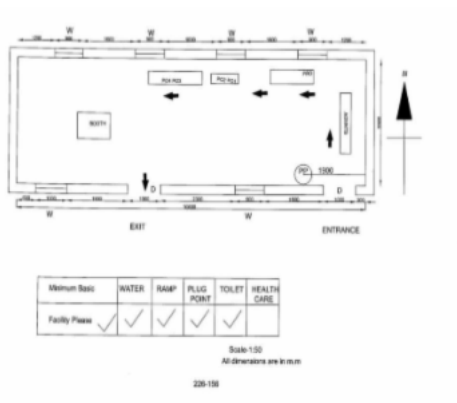

নির্বাচক নিবন্ধন আধিকারিকের স্বাক্ষর

Nazri Naksha

Google Map View

Polling Station Building Front View

Polling Station Front View

Cad View

Key MAP View

1 নাম : রেশমা বিবি স্বামীর নাম: ইদ্রিস মহম্মদ সেক বাড়ির নং : n0153 বয়স : 28 লিঙ্গ : মহিলা	AEF2086635 ফটো উপলব্ধ	2 নাম : হামিদা বিবি স্বামীর নাম: সেক রিয়াদুল বাড়ির নং : n0161 বয়স : 33 লিঙ্গ : মহিলা	YMD1956861 ফটো উপলব্ধ	3 নাম : সেক ইসরাইল পিতার নাম: সেক মুজিদ বাড়ির নং : n0162 বয়স : 28 লিঙ্গ : পুরুষ	AEF2086718 ফটো উপলব্ধ
4 নাম : সোনিম বিবি স্বামীর নাম: সেক জাবের আলি বাড়ির নং : n0139 বয়স : 31 লিঙ্গ : মহিলা	AEF1926534 ফটো উপলব্ধ	5 নাম : সাজেদা বিবি স্বামীর নাম: সেক মুক্তার হোসেন বাড়ির নং : n0098 বয়স : 35 লিঙ্গ : মহিলা	AEF1358050 ফটো উপলব্ধ	6 নাম : ইদন বিবি স্বামীর নাম: সেক আজিজুল বাড়ির নং : n0062 বয়স : 45 লিঙ্গ : মহিলা	HBV1280551 ফটো উপলব্ধ
7 নাম : সেক আজিজুল পিতার নাম: সেক হেপাজাত বাড়ির নং : n0062 বয়স : 48 লিঙ্গ : পুরুষ	HBV1280585 ফটো উপলব্ধ	8 নাম : সেক ইলিয়াস মুহম্মদ পিতার নাম: সেক গুল মহম্মদ বাড়ির নং : n0058 বয়স : 33 লিঙ্গ : পুরুষ	AEF1633874 ফটো উপলব্ধ	9 নাম : আসেমা বিবি স্বামীর নাম: সেক গুল মহম্মদ বাড়ির নং : n0058 বয়স : 57 লিঙ্গ : মহিলা	WB/29/216/180339 ফটো উপলব্ধ
10 নাম : সেক গুল মহম্মদ পিতার নাম: সেক ফৈজুদ্দিন বাড়ির নং : n0058 বয়স : 66 লিঙ্গ : পুরুষ	WB/29/216/180021 ফটো উপলব্ধ	11 নাম : হুসনারা বিবি স্বামীর নাম: সেক আব্দুল শকুর বাড়ির নং : n0052 বয়স : 47 লিঙ্গ : মহিলা	HBV1964774 ফটো উপলব্ধ	12 নাম : আসেমা বিবি স্বামীর নাম: সেক নাওসাত বাড়ির নং : 1971 বয়স : 56 লিঙ্গ : মহিলা	AEF2772895 ফটো উপলব্ধ
13 নাম : ইরফান আলি খাঁন পিতার নাম: ইয়ার খাঁন বাড়ির নং : এন0140 বয়স : 24 লিঙ্গ : পুরুষ	AEF2574762 ফটো উপলব্ধ	14 নাম : সেক রুস্তম পিতার নাম: সেক নাওসাদ বাড়ির নং : n0065 বয়স : 42 লিঙ্গ : পুরুষ	AEF1283209 ফটো উপলব্ধ	15 নাম : মাসেমা বিবি স্বামীর নাম: সেক রুস্তম বাড়ির নং : n0065 বয়স : 41 লিঙ্গ : মহিলা	AEF0386276 ফটো উপলব্ধ
16 নাম : শর্মিলা বিবি স্বামীর নাম: সেক সাহাবুদ্দিন বাড়ির নং : n0097 বয়স : 37 লিঙ্গ : মহিলা	AEF1358043 ফটো উপলব্ধ	17 নাম : সালিমা বিবি স্বামীর নাম: সেক মহিদুল ইসলাম বাড়ির নং : n0141 বয়স : 36 লিঙ্গ : মহিলা	AEF1358068 ফটো উপলব্ধ	18 নাম : রসিদা বিবি স্বামীর নাম: ইয়ার খাঁ বাড়ির নং : n0140 বয়স : 43 লিঙ্গ : মহিলা	AEF1538446 ফটো উপলব্ধ
19 নাম : মমতাজ বিবি স্বামীর নাম: সেক সাজেদ সেক বাড়ির নং : n0065 বয়স : 38 লিঙ্গ : মহিলা	AEF0386284 ফটো উপলব্ধ	20 নাম : সেক ইনজামুল পিতার নাম: সেক আশিন বাড়ির নং : এন0065 বয়স : 22 লিঙ্গ : পুরুষ	AEF2788941 ফটো উপলব্ধ	21 নাম : সেক সাওকত পিতার নাম: সেক নাওসাত বাড়ির নং : n0065 বয়স : 40 লিঙ্গ : পুরুষ	AEF0386292 ফটো উপলব্ধ
22 নাম : শেক রাজেস পিতার নাম: সেক আজিজুল বাড়ির নং : এন0062 বয়স : 26 লিঙ্গ : পুরুষ	AEF2243418 ফটো উপলব্ধ	23 নাম : আয়েসা বিবি স্বামীর নাম: সেক সমিরুদ্দিন বাড়ির নং : n0052 বয়স : 74 লিঙ্গ : মহিলা	WB/29/216/180341 ফটো উপলব্ধ	24 নাম : সেক ইকবাল হোসেন পিতার নাম: সেক আব্দুল সকুর বাড়ির নং : n0052 বয়স : 30 লিঙ্গ : পুরুষ	AEF1828243 ফটো উপলব্ধ
25 নাম : আসমিনা খাতুন পিতার নাম: সেক গুরা মহম্মদ বাড়ির নং : N0058 বয়স : 26 লিঙ্গ : মহিলা	AEF2489417 ফটো উপলব্ধ	26 নাম : সেক আবদুল সকুর পিতার নাম: সেক সমিরুদ্দিন বাড়ির নং : n0052 বয়স : 55 লিঙ্গ : পুরুষ	AEF2367647 ফটো উপলব্ধ	27 নাম : দিলীপ কুমার মান্না পিতার নাম: রাজকুমার মান্না বাড়ির নং : 151 বয়স : 39 লিঙ্গ : পুরুষ	AEF1357987 ফটো উপলব্ধ
28 নাম : তসলিমা খাতুন বিবি স্বামীর নাম: সেক ইসরাইল বাড়ির নং : এন0162 বয়স : 27 লিঙ্গ : মহিলা	AEF2243632 ফটো উপলব্ধ	29 নাম : সেক ইকতার হোসেন পিতার নাম: সেক আব্দুল সকুর বাড়ির নং : N0052 বয়স : 25 লিঙ্গ : পুরুষ	AEF2481398 ফটো উপলব্ধ	30 নাম : মানিক খান পিতার নাম: ইয়ার খান বাড়ির নং : N0140 বয়স : 25 লিঙ্গ : পুরুষ	AEF2489128 ফটো উপলব্ধ