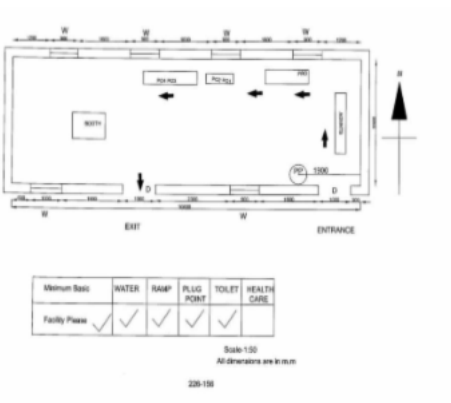

নির্বাচক নিবন্ধন আধিকারিকের স্বাক্ষর

Nazri Naksha

Google Map View

Polling Station Building Front View

Polling Station Front View

Cad View

Key MAP View

1 নাম : দুলালবিবি স্বামীর নাম: আবদুলহোসেন খাঁন বাড়ির নং : n0010 বয়স : 77 লিঙ্গ : মহিলা	WB/29/216/183249	ফটো উপলব্ধ	2 নাম : নাসির খাঁ পিতার নাম: হাডি খাঁ বাড়ির নং : n0010 বয়স : 47 লিঙ্গ : পুরুষ	HBY1965441	ফটো উপলব্ধ	3 নাম : নজরুল খাঁন পিতার নাম: মুহম্মদ খাঁন বাড়ির নং : n0022 বয়স : 33 লিঙ্গ : পুরুষ	AEF1739960	ফটো উপলব্ধ
4 নাম : বদরুল খাঁ পিতার নাম: মুহম্মদ খাঁ বাড়ির নং : n0022 বয়স : 32 লিঙ্গ : পুরুষ	AEF1739952	ফটো উপলব্ধ	5 নাম : বর্না মাম্মা স্বামীর নাম: অজয় কুমার মাম্মা বাড়ির নং : n0022 বয়স : 35 লিঙ্গ : মহিলা	AEF1358860	ফটো উপলব্ধ	6 নাম : শর্মিলা বিবি স্বামীর নাম: জলিল খাঁ বাড়ির নং : n0022 বয়স : 44 লিঙ্গ : মহিলা	HBY1965433	ফটো উপলব্ধ
7 নাম : জলিল খাঁ স্বামীর নাম: মর্জিনা খাঁ বাড়ির নং : n0022 বয়স : 47 লিঙ্গ : পুরুষ	HBY1362078	ফটো উপলব্ধ	8 নাম : মর্জিনাবিবি স্বামীর নাম: মঙ্গলা বাড়ির নং : n0022 বয়স : 58 লিঙ্গ : মহিলা	WB/29/216/183765	ফটো উপলব্ধ	9 নাম : জাহেরা বিবি স্বামীর নাম: জাহেদুল খাঁ বাড়ির নং : n0019 বয়স : 43 লিঙ্গ : মহিলা	HBY2243376	ফটো উপলব্ধ
10 নাম : অসপিয়া বিবি স্বামীর নাম: সইদুল খাঁ বাড়ির নং : n0019 বয়স : 38 লিঙ্গ : মহিলা	AEF0391680	ফটো উপলব্ধ	11 নাম : সইদুল খাঁ পিতার নাম: মতি খাঁ বাড়ির নং : n0019 বয়স : 40 লিঙ্গ : পুরুষ	AEF0391672	ফটো উপলব্ধ	12 নাম : সামসেদা বিবি স্বামীর নাম: জাফের খাঁ বাড়ির নং : n0019 বয়স : 42 লিঙ্গ : মহিলা	HBY2183796	ফটো উপলব্ধ
13 নাম : জাফের খাঁ পিতার নাম: মতি খাঁ বাড়ির নং : n0019 বয়স : 44 লিঙ্গ : পুরুষ	HBY2183788	ফটো উপলব্ধ	14 নাম : সফিনা বিবি স্বামীর নাম: আবুকালাম খাঁন বাড়ির নং : n0007 বয়স : 30 লিঙ্গ : মহিলা	AEF1829126	ফটো উপলব্ধ	15 নাম : আবুকালাম খাঁন পিতার নাম: মুজিবুর রহমান খাঁন বাড়ির নং : n0007 বয়স : 32 লিঙ্গ : পুরুষ	AEF1798487	ফটো উপলব্ধ
16 নাম : আব্দুল সেলিম খাঁন পিতার নাম: আব্দুল সোবান খাঁন বাড়ির নং : n0007 বয়স : 33 লিঙ্গ : পুরুষ	AEF1538594	ফটো উপলব্ধ	17 নাম : লক্ষী মাইতি (মাম্মা) স্বামীর নাম: স্বপন মাম্মা বাড়ির নং : n0007 বয়স : 36 লিঙ্গ : মহিলা	AEF1358837	ফটো উপলব্ধ	18 নাম : মনোয়ারা বিবি স্বামীর নাম: হাবিবুর খাঁ বাড়ির নং : n0007 বয়স : 49 লিঙ্গ : মহিলা	HBY1280023	ফটো উপলব্ধ
19 নাম : জামিলাবিবি স্বামীর নাম: সৌকর বাড়ির নং : n0007 বয়স : 60 লিঙ্গ : মহিলা	WB/29/216/183207	ফটো উপলব্ধ	20 নাম : মিনারা বিবি স্বামীর নাম: সৈফুর রহমান খাঁ বাড়ির নং : n0007 বয়স : 48 লিঙ্গ : মহিলা	HBY1280080	ফটো উপলব্ধ	21 নাম : সৈফুর রহমান খাঁ পিতার নাম: সাদির খাঁ বাড়ির নং : n0007 বয়স : 54 লিঙ্গ : পুরুষ	WB/29/216/183766	ফটো উপলব্ধ
22 নাম : হাবিবুর রহমান খাঁ পিতার নাম: সাদির খাঁ বাড়ির নং : n0007 বয়স : 57 লিঙ্গ : পুরুষ	WB/29/216/183784	ফটো উপলব্ধ	23 নাম : আবদুল সোবান খাঁ পিতার নাম: সাদির মহম্মদ খাঁ বাড়ির নং : n0007 বয়স : 64 লিঙ্গ : পুরুষ	AEF2649457	ফটো উপলব্ধ	24 নাম : হাজরা বিবি স্বামীর নাম: হাবিবুর খাঁ বাড়ির নং : n0007 বয়স : 89 লিঙ্গ : মহিলা	WB/29/216/183203	ফটো উপলব্ধ
25 নাম : মাসেমা বিবি স্বামীর নাম: নাসির খাঁ বাড়ির নং : n0010 বয়স : 42 লিঙ্গ : মহিলা	HBY1965458	ফটো উপলব্ধ	26 নাম : সিরাজ আলি খাঁ পিতার নাম: আব্দুল হোসেন খাঁ বাড়ির নং : n0010 বয়স : 43 লিঙ্গ : পুরুষ	HBY2099232	ফটো উপলব্ধ	27 নাম : উসিমনবিবি স্বামীর নাম: আসরাব আলি খাঁ বাড়ির নং : n0012 বয়স : 64 লিঙ্গ : মহিলা	WB/29/216/183124	ফটো উপলব্ধ
28 নাম : মুজিদ খাঁ পিতার নাম: আসরাব আলি খাঁ বাড়ির নং : n0012 বয়স : 52 লিঙ্গ : পুরুষ	WB/29/216/183645	ফটো উপলব্ধ	29 নাম : রুপজান বিবি স্বামীর নাম: মুজিদ খাঁ বাড়ির নং : n0012 বয়স : 47 লিঙ্গ : মহিলা	HBY1280056	ফটো উপলব্ধ	30 নাম : আসরাব আলি খাঁ পিতার নাম: ইয়াকুব খাঁ বাড়ির নং : n0012 বয়স : 74 লিঙ্গ : পুরুষ	WB/29/216/183771	ফটো উপলব্ধ