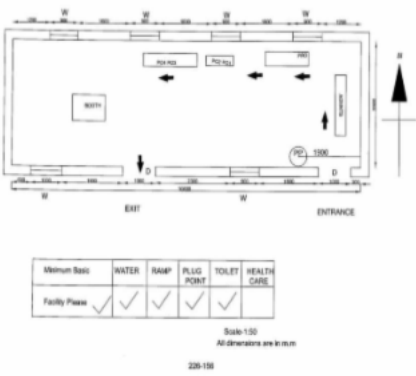

নির্বাচক নিবন্ধন আধিকারিকের স্বাক্ষর

Nazri Naksha

Google Map View

Polling Station Building Front View

Polling Station Front View

Cad View

Key MAP View

1 নাম : ইঞ্জিলা বিবি স্বামীর নাম: আসগর আলি মীর বাড়ির নং : n0007 বয়স : 47 লিঙ্গ : মহিলা	HBY1364439 ফটো উপলব্ধ	2 নাম : আসগর আলি মীর পিতার নাম: খরিদ মীর বাড়ির নং : n0007 বয়স : 49 লিঙ্গ : পুরুষ	HBY1764083 ফটো উপলব্ধ	3 নাম : জাহিরা বিবি স্বামীর নাম: কবিরুল ইসলাম মীর বাড়ির নং : n0014 বয়স : 42 লিঙ্গ : মহিলা	AEF0395731 ফটো উপলব্ধ
4 নাম : কবিরুল ইসলাম মীর পিতার নাম: ইব্রাহিম মীর বাড়ির নং : n0014 বয়স : 42 লিঙ্গ : পুরুষ	HBY1965854 ফটো উপলব্ধ	5 নাম : সাজেদা বিবি স্বামীর নাম: লতিফুর রহমান মীর বাড়ির নং : n0014 বয়স : 47 লিঙ্গ : মহিলা	HBY1280361 ফটো উপলব্ধ	6 নাম : মসিফুর মীর পিতার নাম: ইব্রাহিম মীর বাড়ির নং : n0014 বয়স : 60 লিঙ্গ : পুরুষ	AEF2371763 ফটো উপলব্ধ
7 নাম : দিলকেশ বেগম স্বামীর নাম: নজরুল মীর বাড়ির নং : n0125 বয়স : 38 লিঙ্গ : মহিলা	AEF1359066 ফটো উপলব্ধ	8 নাম : আসলেমা বিবি স্বামীর নাম: রসিদ খাঁ বাড়ির নং : n0122 বয়স : 62 লিঙ্গ : মহিলা	AEF2873644 ফটো উপলব্ধ	9 নাম : সাব্বির মীর পিতার নাম: আব্দুল ওজুদ মীর বাড়ির নং : n0110 বয়স : 36 লিঙ্গ : পুরুষ	AEF1283803 ফটো উপলব্ধ
10 নাম : গোলে বিবি স্বামীর নাম: আনিসুর রহমান খাঁ বাড়ির নং : n0029 বয়স : 50 লিঙ্গ : মহিলা	AEF2805083 ফটো উপলব্ধ	11 নাম : আনিসুররহমান খাঁ পিতার নাম: আবদুলরহমান খাঁ বাড়ির নং : n0029 বয়স : 55 লিঙ্গ : পুরুষ	WB/29/216/183635 ফটো উপলব্ধ	12 নাম : রহিমা বিবি স্বামীর নাম: আবদুলরহমান খাঁ বাড়ির নং : n0029 বয়স : 65 লিঙ্গ : মহিলা	AEF2852192 ফটো উপলব্ধ
13 নাম : আলকুমা খাতুন মায়ের নাম: গুলবদন বিবি বাড়ির নং : n0014 বয়স : 42 লিঙ্গ : মহিলা	HBY2184000 ফটো উপলব্ধ	14 নাম : মুসলেমা বিবি স্বামীর নাম: মসিফুর মীর বাড়ির নং : n0014 বয়স : 53 লিঙ্গ : মহিলা	WB/29/216/183097 ফটো উপলব্ধ	15 নাম : আজমিরা বিবি স্বামীর নাম: সেক আনিসুদ্দিন বাড়ির নং : না বয়স : 37 লিঙ্গ : মহিলা	AEF1283449 ফটো উপলব্ধ
16 নাম : সেক আনিসুদ্দিন পিতার নাম: সেক খতির বাড়ির নং : না বয়স : 43 লিঙ্গ : পুরুষ	HBY2243335 ফটো উপলব্ধ	17 নাম : জবা বিবি স্বামীর নাম: হরমুজ খাঁ বাড়ির নং : এন0 বয়স : 37 লিঙ্গ : মহিলা	AEF1358696 ফটো উপলব্ধ	18 নাম : মুক্তেজা খাতুন পিতার নাম: সেক জাকির হোসেন বাড়ির নং : এন002 বয়স : 23 লিঙ্গ : মহিলা	AEF2636967 ফটো উপলব্ধ
19 নাম : মুরসালিন মীর পিতার নাম: মনিরুল মীর বাড়ির নং : 18 বয়স : 23 লিঙ্গ : পুরুষ	AEF2637007 ফটো উপলব্ধ	20 নাম : জাহাঙ্গীর মীর পিতার নাম: আবেদ আলি মীর বাড়ির নং : n0148 বয়স : 27 লিঙ্গ : পুরুষ	AEF2087104 ফটো উপলব্ধ	21 নাম : জরিলা বিবি স্বামীর নাম: ফজলুর রহমান খাঁ বাড়ির নং : n0117 বয়স : 59 লিঙ্গ : মহিলা	AEF2371672 ফটো উপলব্ধ
22 নাম : রেশমা বিবি স্বামীর নাম: মহেদুল ইসলাম মীর বাড়ির নং : n0016 বয়স : 36 লিঙ্গ : মহিলা	AEF1829480 ফটো উপলব্ধ	23 নাম : সেক জাকির হোসেন পিতার নাম: সেক দীন মহম্মদ বাড়ির নং : n002 বয়স : 49 লিঙ্গ : পুরুষ	HBY1829381 ফটো উপলব্ধ	24 নাম : মিনারা খাতুন বিবি স্বামীর নাম: সেক আব্দুল মীর বাড়ির নং : এন0162 বয়স : 23 লিঙ্গ : মহিলা	AEF2732204 ফটো উপলব্ধ
25 নাম : মীর কাশিম পিতার নাম: মহেদুল ইসলাম মীর বাড়ির নং : এন0016 বয়স : 22 লিঙ্গ : পুরুষ	AEF2728376 ফটো উপলব্ধ	26 নাম : লতিফুর রহমান মীর পিতার নাম: ইব্রাহিম মীর বাড়ির নং : n0014 বয়স : 50 লিঙ্গ : পুরুষ	HBY1280114 ফটো উপলব্ধ	27 নাম : মিনারা বিবি স্বামীর নাম: আবুকলম মীর বাড়ির নং : n0174 বয়স : 27 লিঙ্গ : মহিলা	AEF2192961 ফটো উপলব্ধ
28 নাম : সামিমা বিবি স্বামীর নাম: আসলাম খাঁ বাড়ির নং : n0175 বয়স : 27 লিঙ্গ : মহিলা	AEF2192979 ফটো উপলব্ধ	29 নাম : রইফনবিবি স্বামীর নাম: রমজান মীর বাড়ির নং : n0016 বয়স : 82 লিঙ্গ : মহিলা	AEF2863678 ফটো উপলব্ধ	30 নাম : আমোনাবিবি স্বামীর নাম: রমজান মীর বাড়ির নং : n0016 বয়স : 62 লিঙ্গ : মহিলা	WB/29/216/183070 ফটো উপলব্ধ