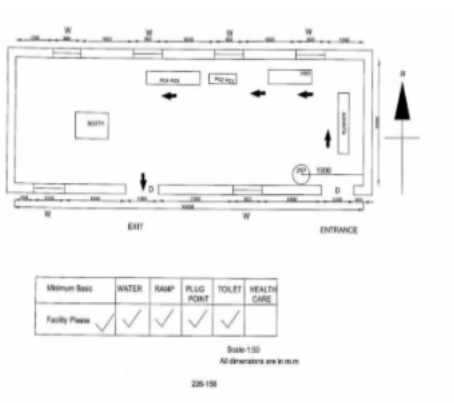

নির্বাচক নিবন্ধন আধিকারিকের স্বাক্ষর

Nazri Naksha

Google Map View

Polling Station Building Front View

Polling Station Front View

Cad View

Key MAP View

| | | | | | |
|--|--------------------------------|--|--------------------------------|---|--------------------------------|
| 1 নাম : মহাদেব পড়্যা মায়ের নাম: গীতা পড়্যা বাড়ির নং : 173 বয়স : 37 লিঙ্গ : পুরুষ | HBY2243962 ফটো উপলব্ধ | 2 নাম : গীতা পড়্যা স্বামীর নাম: নিতাই পড়্যা বাড়ির নং : n0128 বয়স : 57 লিঙ্গ : মহিলা | AEF2375731 ফটো উপলব্ধ | 3 নাম : লক্ষ্মীরানী পড়্যা স্বামীর নাম: উমাপদ পড়্যা বাড়ির নং : n0007 বয়স : 54 লিঙ্গ : মহিলা | AEF2375913 ফটো উপলব্ধ |
| 4 নাম : কালিপদ পড়্যা পিতার নাম: গোষ্ঠ পড়্যা বাড়ির নং : n0123 বয়স : 64 লিঙ্গ : পুরুষ | AEF2375848 ফটো উপলব্ধ | 5 নাম : জয়প্রকাশ পড়্যা পিতার নাম: কালিপদ পড়্যা বাড়ির নং : n0123 বয়স : 32 লিঙ্গ : পুরুষ | AEF1635085 ফটো উপলব্ধ | 6 নাম : খুকুরানী পড়্যা স্বামীর নাম: কালীপদ পড়্যা বাড়ির নং : n0123 বয়স : 57 লিঙ্গ : মহিলা | AEF2375327 ফটো উপলব্ধ |
| 7 নাম : জয়দেব পড়্যা পিতার নাম: অনন্ত পড়্যা বাড়ির নং : n0143 বয়স : 51 লিঙ্গ : পুরুষ | AEF2375004 ফটো উপলব্ধ | 8 নাম : ললীতা পড়্যা স্বামীর নাম: জয়দেব পড়্যা বাড়ির নং : n0143 বয়স : 43 লিঙ্গ : মহিলা | HBY1877836 ফটো উপলব্ধ | 9 নাম : গীতা মাইতি পড়্যা স্বামীর নাম: জয়প্রকাশ পড়্যা বাড়ির নং : এন0123 বয়স : 26 লিঙ্গ : মহিলা | WRJ2056026 ফটো উপলব্ধ |
| 10 নাম : সূর্যকান্ত মাইতি পিতার নাম: বলরাম মাইতি বাড়ির নং : এন0 বয়স : 70 লিঙ্গ : পুরুষ | AEF2374759 ফটো উপলব্ধ | 11 নাম : পিংকী দাস (পড়্যা) স্বামীর নাম: রাজকুমার পড়্যা বাড়ির নং : n0198 বয়স : 28 লিঙ্গ : মহিলা | AEF2087310 ফটো উপলব্ধ | 12 নাম : মৌসুমী বেয়া (বিশই) স্বামীর নাম: দীপক কুমার বিশই বাড়ির নং : n0201 বয়স : 28 লিঙ্গ : মহিলা | AEF2087344 ফটো উপলব্ধ |
| 13 নাম : রাজেশ সেক পিতার নাম: সেক আজিজুল বাড়ির নং : এন0014 বয়স : 24 লিঙ্গ : পুরুষ | AEF2637536 ফটো উপলব্ধ | 14 নাম : সেক আজিজুল পিতার নাম: সেক ওসমান বাড়ির নং : n0014 বয়স : 56 লিঙ্গ : পুরুষ | AEF2374189 ফটো উপলব্ধ | 15 নাম : মালেকা বিবি স্বামীর নাম: সেক আজিজুল বাড়ির নং : n0014 বয়স : 52 লিঙ্গ : মহিলা | AEF2942381 ফটো উপলব্ধ |
| 16 নাম : সেক রাজা পিতার নাম: সেক আজিজুল বাড়ির নং : n0014 বয়স : 30 লিঙ্গ : পুরুষ | AEF1829787 ফটো উপলব্ধ | 17 নাম : তারারানী সানা কাপড়ী স্বামীর নাম: শুভেন্দু কাপড়ী বাড়ির নং : n0018 বয়স : 34 লিঙ্গ : মহিলা | AEF1635036 ফটো উপলব্ধ | 18 নাম : শুভেন্দু কাপড়ী পিতার নাম: সুধাকৃষ্ণ কাপড়ী বাড়ির নং : n0018 বয়স : 44 লিঙ্গ : পুরুষ | HBY1764547 ফটো উপলব্ধ |
| 19 নাম : পুষ্প কাপড়ী স্বামীর নাম: সুধাকৃষ্ণ কাপড়ী বাড়ির নং : n0018 বয়স : 68 লিঙ্গ : মহিলা | AEF2800456 ফটো উপলব্ধ | 20 নাম : কাজল কাপড়ী স্বামীর নাম: নিরঞ্জন কাপড়ী বাড়ির নং : n0017 বয়স : 56 লিঙ্গ : মহিলা | AEF2376002 ফটো উপলব্ধ | 21 নাম : মাধবী কাপড়ী স্বামীর নাম: নিরঞ্জন কাপড়ী বাড়ির নং : n0017 বয়স : 66 লিঙ্গ : মহিলা | AEF2375970 ফটো উপলব্ধ |
| 22 নাম : বর্নাদাস (পাল) স্বামীর নাম: শ্যামপদ পাল বাড়ির নং : n0018 বয়স : 35 লিঙ্গ : মহিলা | AEF1538966 ফটো উপলব্ধ | 23 নাম : নিরঞ্জন কাপড়ী পিতার নাম: গোরাচাঁদ কাপড়ী বাড়ির নং : n0017 বয়স : 71 লিঙ্গ : পুরুষ | AEF2375947 ফটো উপলব্ধ | 24 নাম : কাকলী ঘোষ (কাপড়ী) স্বামীর নাম: বাসুদেব কাপড়ী বাড়ির নং : n0016 বয়স : 32 লিঙ্গ : মহিলা | AEF1740455 ফটো উপলব্ধ |
| 25 নাম : বাসুদেব কাপড়ী পিতার নাম: নিতাই কাপড়ী বাড়ির নং : n0016 বয়স : 41 লিঙ্গ : পুরুষ | HBY1967280 ফটো উপলব্ধ | 26 নাম : সবিতা কাপড়ী স্বামীর নাম: বলাই কাপড়ী বাড়ির নং : n0016 বয়স : 51 লিঙ্গ : মহিলা | WB/29/216/186711 ফটো উপলব্ধ | 27 নাম : বলাই চাঁদ কাপড়ী পিতার নাম: ধরনী কাপড়ী বাড়ির নং : n0016 বয়স : 56 লিঙ্গ : পুরুষ | WB/29/216/186593 ফটো উপলব্ধ |
| 28 নাম : লক্ষ্মীরানী কাপড়ী স্বামীর নাম: ধরনী কাপড়ী বাড়ির নং : n0016 বয়স : 82 লিঙ্গ : মহিলা | WB/29/216/186416 ফটো উপলব্ধ | # নাম : খুসনীর খাতুন বিবি স্বামীর নাম: হাশিমুল মীর বাড়ির নং : n0014 বয়স : 26 লিঙ্গ : মহিলা | AEF2514727 ফটো উপলব্ধ | 30 নাম : পার্বতী জানা কাপড়ী স্বামীর নাম: সহদেব কাপড়ী বাড়ির নং : এন0205 বয়স : 23 লিঙ্গ : মহিলা | AEF2637403 ফটো উপলব্ধ |