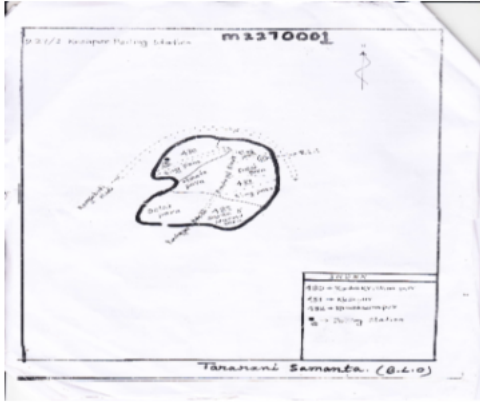

নির্বাচক নিবন্ধন আধিকারিকের স্বাক্ষর

Nazri Naksha

Google Map View

Polling Station Building Front View

Polling Station Front View

Cad View

Key MAP View

1 নাম : অঞ্জলী হেমরম কিঙ্ক স্বামীর নাম: রাজু হেমরম বাড়ির নং : না বয়স : 28 লিঙ্গ : মহিলা	YMD2170306 ফটো উপলব্ধ	2 নাম : নিমাই ঘোড়াই পিতার নাম: বলাই ঘোড়াই বাড়ির নং : n0001 বয়স : 43 লিঙ্গ : পুরুষ	BXB2871614 ফটো উপলব্ধ	3 নাম : অভিজিৎ ঘোড়াই পিতার নাম: লক্ষ্মীকান্ত ঘোড়াই বাড়ির নং : এন0001 বয়স : 25 লিঙ্গ : পুরুষ	YMD2409225 ফটো উপলব্ধ
4 নাম : সঞ্জিত ঘোড়াই পিতার নাম: গণেশ ঘোড়াই বাড়ির নং : এচ00001 বয়স : 22 লিঙ্গ : পুরুষ	YMD2656965 ফটো উপলব্ধ	5 নাম : প্রদ্যুত ঘোড়াই পিতার নাম: অন্তর্ধ্বজ ঘোড়াই বাড়ির নং : n0001 বয়স : 34 লিঙ্গ : পুরুষ	YMD1503572 ফটো উপলব্ধ	6 নাম : বিদ্যুৎ ঘোড়াই পিতার নাম: অন্তর্ধ্বজ ঘোড়াই বাড়ির নং : n0001 বয়স : 35 লিঙ্গ : পুরুষ	YMD1325976 ফটো উপলব্ধ
7 নাম : নির্মল চন্দ্র ঘোড়াই পিতার নাম: বলাই চন্দ্র ঘোড়াই বাড়ির নং : n0001 বয়স : 39 লিঙ্গ : পুরুষ	YMD1266832 ফটো উপলব্ধ	8 নাম : অনিতা ঘোড়াই স্বামীর নাম: লক্ষ্মীকান্ত ঘোড়াই বাড়ির নং : n0001 বয়স : 43 লিঙ্গ : মহিলা	BXB2777308 ফটো উপলব্ধ	9 নাম : মল্লিকা ঘোড়াই স্বামীর নাম: নিমাই ঘোড়াই বাড়ির নং : n0001 বয়স : 37 লিঙ্গ : মহিলা	YMD1266824 ফটো উপলব্ধ
10 নাম : মিতা ঘোড়াই স্বামীর নাম: গণেশ ঘোড়াই বাড়ির নং : n0001 বয়স : 39 লিঙ্গ : মহিলা	YMD0000067 ফটো উপলব্ধ	11 নাম : গনেশ ঘোড়াই পিতার নাম: কালিপদ ঘোড়াই বাড়ির নং : n0001 বয়স : 48 লিঙ্গ : পুরুষ	BXB2777290 ফটো উপলব্ধ	12 নাম : লক্ষ্মীকান্ত ঘোড়াই পিতার নাম: কালিপদ ঘোড়াই বাড়ির নং : n0001 বয়স : 60 লিঙ্গ : পুরুষ	WB/32/225/576535 ফটো উপলব্ধ
13 নাম : শ্যামলী ঘোড়াই স্বামীর নাম: অন্তর্ধ্বজ ঘোড়াই বাড়ির নং : n0001 বয়স : 62 লিঙ্গ : মহিলা	WB/32/225/576363 ফটো উপলব্ধ	14 নাম : অন্তর্ধ্বজ ঘোড়াই পিতার নাম: কালিপদ ঘোড়াই বাড়ির নং : n0001 বয়স : 70 লিঙ্গ : পুরুষ	WB/32/225/576749 ফটো উপলব্ধ	15 নাম : অনিমা ঘোড়াই স্বামীর নাম: বলাই ঘোড়াই বাড়ির নং : n0001 বয়স : 70 লিঙ্গ : মহিলা	WB/32/225/576330 ফটো উপলব্ধ
16 নাম : বলাই ঘোড়াই পিতার নাম: কালিপদ ঘোড়াই বাড়ির নং : n0001 বয়স : 76 লিঙ্গ : পুরুষ	WB/32/225/576728 ফটো উপলব্ধ	17 নাম : বিশ্বজিৎ ঘোড়াই পিতার নাম: অন্তর্ধ্বজ ঘোড়াই বাড়ির নং : n0001 বয়স : 32 লিঙ্গ : পুরুষ	YMD1570688 ফটো উপলব্ধ	18 নাম : অশিমা ঘোড়াই স্বামীর নাম: বিদ্যুৎ ঘোড়াই বাড়ির নং : n0242 বয়স : 30 লিঙ্গ : মহিলা	YMD2011880 ফটো উপলব্ধ
19 নাম : তপতী ঘোড়াই স্বামীর নাম: নির্মল চন্দ্র ঘোড়াই বাড়ির নং : n0238 বয়স : 36 লিঙ্গ : মহিলা	YMD2011849 ফটো উপলব্ধ	20 নাম : প্রসেনজিৎ মাহাত পিতার নাম: সনাতন মাহাত বাড়ির নং : n0020 বয়স : 36 লিঙ্গ : পুরুষ	YMD1570746 ফটো উপলব্ধ	21 নাম : শ্যামপদ টুডু পিতার নাম: বুজ টুডু বাড়ির নং : n0020 বয়স : 52 লিঙ্গ : পুরুষ	WB/32/225/576297 ফটো উপলব্ধ
22 নাম : শক্রয় টুডু পিতার নাম: বুজ টুডু বাড়ির নং : n0020 বয়স : 57 লিঙ্গ : পুরুষ	WB/32/225/576776 ফটো উপলব্ধ	23 নাম : গুরু টুডু স্বামীর নাম: ভরত টুডু বাড়ির নং : n0020 বয়স : 57 লিঙ্গ : মহিলা	WB/32/225/576387 ফটো উপলব্ধ	24 নাম : ভরত টুডু পিতার নাম: বুজ টুডু বাড়ির নং : n0020 বয়স : 62 লিঙ্গ : পুরুষ	WB/32/225/576366 ফটো উপলব্ধ
25 নাম : মালতী টুডু স্বামীর নাম: লক্ষন টুডু বাড়ির নং : n0020 বয়স : 62 লিঙ্গ : মহিলা	WB/32/225/576372 ফটো উপলব্ধ	26 নাম : লক্ষন টুডু পিতার নাম: বুজ টুডু বাড়ির নং : n0020 বয়স : 67 লিঙ্গ : পুরুষ	WB/32/225/576223 ফটো উপলব্ধ	27 নাম : মৌসুমী টুডু স্বামীর নাম: শৈলেন টুডু বাড়ির নং : n0020 বয়স : 35 লিঙ্গ : মহিলা	YMD1570670 ফটো উপলব্ধ
28 নাম : শৈলেন টুডু পিতার নাম: রামপদ টুডু বাড়ির নং : n0020 বয়স : 38 লিঙ্গ : পুরুষ	YMD0000117 ফটো উপলব্ধ	29 নাম : বিশ্বজিৎ বেরা পিতার নাম: আতর বেরা বাড়ির নং : n0013 বয়স : 47 লিঙ্গ : পুরুষ	BXB1461581 ফটো উপলব্ধ	30 নাম : ছবি টুডু স্বামীর নাম: বানু টুডু বাড়ির নং : n0013 বয়স : 69 লিঙ্গ : মহিলা	WB/32/225/576833 ফটো উপলব্ধ