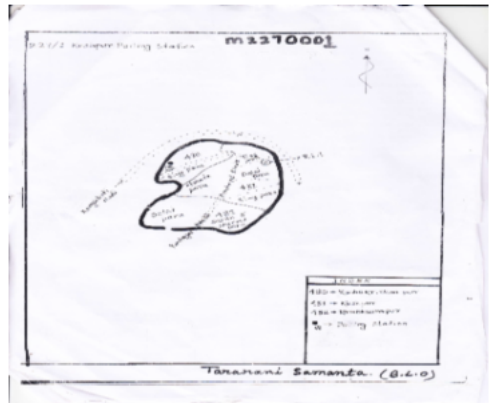

নির্বাচক নিবন্ধন আধিকারিকের স্বাক্ষর

Nazri Naksha

Google Map View

Polling Station Building Front View

Polling Station Front View

Cad View

Key MAP View

1 নাম : অঞ্জলী হেমরম কিঙ্ক স্বামীর নাম: রাজু হেমরম বাড়ির নং : না বয়স : 28 লিঙ্গ : মহিলা	YMD2170306 ফটো উপলব্ধ	2 নাম : নিমাই ঘোড়াই পিতার নাম: বলাই ঘোড়াই বাড়ির নং : n0001 বয়স : 43 লিঙ্গ : পুরুষ	BXB2871614 ফটো উপলব্ধ	3 নাম : অভিজিৎ ঘোড়াই পিতার নাম: লক্ষ্মীকান্ত ঘোড়াই বাড়ির নং : এন0001 বয়স : 25 লিঙ্গ : পুরুষ	YMD2409225 ফটো উপলব্ধ
4 নাম : সঞ্জিত ঘোড়াই পিতার নাম: গণেশ ঘোড়াই বাড়ির নং : এচ00001 বয়স : 22 লিঙ্গ : পুরুষ	YMD2656965 ফটো উপলব্ধ	5 নাম : প্রদ্যুত ঘোড়াই পিতার নাম: অন্তর্ধ্বজ ঘোড়াই বাড়ির নং : n0001 বয়স : 34 লিঙ্গ : পুরুষ	YMD1503572 ফটো উপলব্ধ	6 নাম : বিদ্যুৎ ঘোড়াই পিতার নাম: অন্তর্ধ্বজ ঘোড়াই বাড়ির নং : n0001 বয়স : 35 লিঙ্গ : পুরুষ	YMD1325976 ফটো উপলব্ধ
7 নাম : নির্মল চন্দ্র ঘোড়াই পিতার নাম: বলাই চন্দ্র ঘোড়াই বাড়ির নং : n0001 বয়স : 39 লিঙ্গ : পুরুষ	YMD1266832 ফটো উপলব্ধ	8 নাম : অনিতা ঘোড়াই স্বামীর নাম: লক্ষ্মীকান্ত ঘোড়াই বাড়ির নং : n0001 বয়স : 43 লিঙ্গ : মহিলা	BXB2777308 ফটো উপলব্ধ	9 নাম : মল্লিকা ঘোড়াই স্বামীর নাম: নিমাই ঘোড়াই বাড়ির নং : n0001 বয়স : 37 লিঙ্গ : মহিলা	YMD1266824 ফটো উপলব্ধ
10 নাম : মিতা ঘোড়াই স্বামীর নাম: গণেশ ঘোড়াই বাড়ির নং : n0001 বয়স : 39 লিঙ্গ : মহিলা	YMD0000067 ফটো উপলব্ধ	11 নাম : গনেশ ঘোড়াই পিতার নাম: কালিপদ ঘোড়াই বাড়ির নং : n0001 বয়স : 48 লিঙ্গ : পুরুষ	BXB2777290 ফটো উপলব্ধ	12 নাম : লক্ষ্মীকান্ত ঘোড়াই পিতার নাম: কালিপদ ঘোড়াই বাড়ির নং : n0001 বয়স : 60 লিঙ্গ : পুরুষ	WB/32/225/576535 ফটো উপলব্ধ
13 নাম : শ্যামলী ঘোড়াই স্বামীর নাম: অন্তর্ধ্বজ ঘোড়াই বাড়ির নং : n0001 বয়স : 62 লিঙ্গ : মহিলা	WB/32/225/576363 ফটো উপলব্ধ	14 নাম : অন্তর্ধ্বজ ঘোড়াই পিতার নাম: কালিপদ ঘোড়াই বাড়ির নং : n0001 বয়স : 70 লিঙ্গ : পুরুষ	WB/32/225/576749 ফটো উপলব্ধ	15 নাম : অনিমা ঘোড়াই স্বামীর নাম: বলাই ঘোড়াই বাড়ির নং : n0001 বয়স : 70 লিঙ্গ : মহিলা	WB/32/225/576330 ফটো উপলব্ধ
16 নাম : বলাই ঘোড়াই পিতার নাম: কালিপদ ঘোড়াই বাড়ির নং : n0001 বয়স : 76 লিঙ্গ : পুরুষ	WB/32/225/576728 ফটো উপলব্ধ	17 নাম : বিশ্বজিৎ ঘোড়াই পিতার নাম: অন্তর্ধ্বজ ঘোড়াই বাড়ির নং : n0001 বয়স : 32 লিঙ্গ : পুরুষ	YMD1570688 ফটো উপলব্ধ	18 নাম : অশিমা ঘোড়াই স্বামীর নাম: বিদ্যুৎ ঘোড়াই বাড়ির নং : n0242 বয়স : 30 লিঙ্গ : মহিলা	YMD2011880 ফটো উপলব্ধ
19 নাম : তপতী ঘোড়াই স্বামীর নাম: নির্মল চন্দ্র ঘোড়াই বাড়ির নং : n0238 বয়স : 36 লিঙ্গ : মহিলা	YMD2011849 ফটো উপলব্ধ	20 নাম : প্রসেনজিৎ মাহাত পিতার নাম: সনাতন মাহাত বাড়ির নং : n0020 বয়স : 36 লিঙ্গ : পুরুষ	YMD1570746 ফটো উপলব্ধ	21 নাম : শ্যামপদ টুডু পিতার নাম: বুজ টুডু বাড়ির নং : n0020 বয়স : 52 লিঙ্গ : পুরুষ	WB/32/225/576297 ফটো উপলব্ধ
22 নাম : শক্রয় টুডু পিতার নাম: বুজ টুডু বাড়ির নং : n0020 বয়স : 57 লিঙ্গ : পুরুষ	WB/32/225/576776 ফটো উপলব্ধ	23 নাম : গুরু টুডু স্বামীর নাম: ভরত টুডু বাড়ির নং : n0020 বয়স : 57 লিঙ্গ : মহিলা	WB/32/225/576387 ফটো উপলব্ধ	24 নাম : ভরত টুডু পিতার নাম: বুজ টুডু বাড়ির নং : n0020 বয়স : 62 লিঙ্গ : পুরুষ	WB/32/225/576366 ফটো উপলব্ধ
25 নাম : মালতী টুডু স্বামীর নাম: লক্ষন টুডু বাড়ির নং : n0020 বয়স : 62 লিঙ্গ : মহিলা	WB/32/225/576372 ফটো উপলব্ধ	26 নাম : লক্ষন টুডু পিতার নাম: বুজ টুডু বাড়ির নং : n0020 বয়স : 67 লিঙ্গ : পুরুষ	WB/32/225/576223 ফটো উপলব্ধ	27 নাম : মৌসুমী টুডু স্বামীর নাম: শৈলেন টুডু বাড়ির নং : n0020 বয়স : 35 লিঙ্গ : মহিলা	YMD1570670 ফটো উপলব্ধ
28 নাম : শৈলেন টুডু পিতার নাম: রামপদ টুডু বাড়ির নং : n0020 বয়স : 38 লিঙ্গ : পুরুষ	YMD0000117 ফটো উপলব্ধ	29 নাম : বিশ্বজিৎ বেরা পিতার নাম: আতর বেরা বাড়ির নং : n0013 বয়স : 47 লিঙ্গ : পুরুষ	BXB1461581 ফটো উপলব্ধ	30 নাম : ছবি টুডু স্বামীর নাম: বানু টুডু বাড়ির নং : n0013 বয়স : 69 লিঙ্গ : মহিলা	WB/32/225/576833 ফটো উপলব্ধ