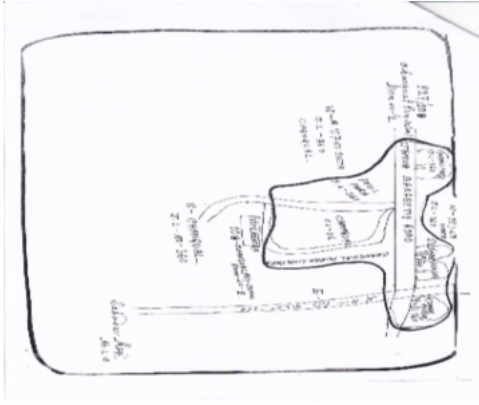

Nazri Naksha