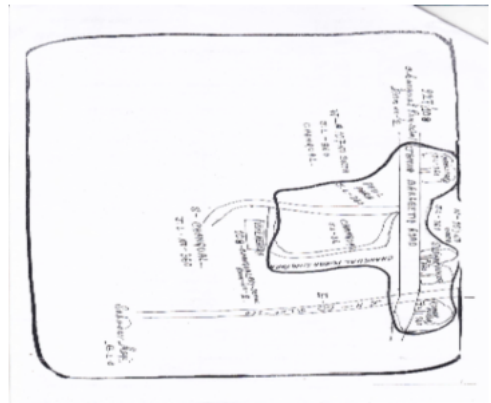

নির্বাচক নিবন্ধন আধিকারিকের স্বাক্ষর

Nazri Naksha

Google Map View

Polling Station Building Front View

Polling Station Front View

Cad View

Key MAP View

1 নাম : দেবরাজ ঘোড়াই পিতার নাম: সুকুমার ঘোড়াই বাড়ির নং : n0240 বয়স : 34 লিঙ্গ : পুরুষ	WFY1487990 ফটো উপলব্ধ	2 নাম : রঞ্জিতা ঘোড়াই জানা স্বামীর নাম: বুদ্ধদেব জানা বাড়ির নং : এন0168 বয়স : 29 লিঙ্গ : মহিলা	YMD2519478 ফটো উপলব্ধ	3 নাম : বিদ্যুত ঘোষ অন্যান্য: প্রদুত ঘোষ বাড়ির নং : এন0194 বয়স : 65 লিঙ্গ : পুরুষ	YMD2566891 ফটো উপলব্ধ
4 নাম : প্রিয়াঙ্কা ঘোষ পিতার নাম: উত্তম কুমার ঘোষ বাড়ির নং : এন0082 বয়স : 23 লিঙ্গ : মহিলা	YMD2588630 ফটো উপলব্ধ	5 নাম : রাধাবল্লভ ঘোষ পিতার নাম: গুণধর ঘোষ বাড়ির নং : n0082 বয়স : 54 লিঙ্গ : পুরুষ	YMD2649747 ফটো উপলব্ধ	6 নাম : গীতা রানী ঘোষ স্বামীর নাম: বিদ্যুৎ ঘোষ বাড়ির নং : এন0194 বয়স : 55 লিঙ্গ : মহিলা	YMD2627784 ফটো উপলব্ধ
7 নাম : মানস ঘোষ পিতার নাম: বিদ্যুত ঘোষ বাড়ির নং : এন0194 বয়স : 32 লিঙ্গ : পুরুষ	YMD2608156 ফটো উপলব্ধ	8 নাম : পূর্ণেন্দু পাল পিতার নাম: তপস কুমার পাল বাড়ির নং : এন0184 বয়স : 27 লিঙ্গ : পুরুষ	YMD2205177 ফটো উপলব্ধ	9 নাম : শিশির কুমার ঘোষ পিতার নাম: টুকেনচন্দ্র ঘোষ বাড়ির নং : n0081 বয়স : 74 লিঙ্গ : পুরুষ	YMD2408490 ফটো উপলব্ধ
10 নাম : শান্তজিৎ ঘোষ পিতার নাম: উত্তম ঘোষ বাড়ির নং : N0082 বয়স : 26 লিঙ্গ : পুরুষ	YMD2473619 ফটো উপলব্ধ	11 নাম : মৌ ঘোষ স্বামীর নাম: পলাশ ঘোষ বাড়ির নং : এন0184 বয়স : 31 লিঙ্গ : মহিলা	YMD2519494 ফটো উপলব্ধ	12 নাম : মানসী ঘোষ স্বামীর নাম: বিশুজীৎ ঘোষ বাড়ির নং : 237 বয়স : 39 লিঙ্গ : মহিলা	BXB3131364 ফটো উপলব্ধ
13 নাম : দেবশীষ ঘোষ পিতার নাম: রঞ্জিত ঘোষ বাড়ির নং : n0080 বয়স : 50 লিঙ্গ : পুরুষ	WB/32/225/420466 ফটো উপলব্ধ	14 নাম : রিঙ্কু ঘোষ স্বামীর নাম: দেবশীষ ঘোষ বাড়ির নং : n0080 বয়স : 44 লিঙ্গ : মহিলা	BXB2861276 ফটো উপলব্ধ	15 নাম : দীপঙ্কর ঘোষ পিতার নাম: অজিত কুমার ঘোষ বাড়ির নং : n0081 বয়স : 39 লিঙ্গ : পুরুষ	BXB2861284 ফটো উপলব্ধ
16 নাম : সবিতা ঘোষ স্বামীর নাম: সুজিত ঘোষ বাড়ির নং : n0081 বয়স : 47 লিঙ্গ : মহিলা	BXB2312536 ফটো উপলব্ধ	17 নাম : সীমা ঘোষ স্বামীর নাম: রাধাবল্লভ ঘোষ বাড়ির নং : n0082 বয়স : 46 লিঙ্গ : মহিলা	BXB2861292 ফটো উপলব্ধ	18 নাম : কাকলী রানী ঘোষ স্বামীর নাম: উত্তম কুমার ঘোষ বাড়ির নং : n0082 বয়স : 47 লিঙ্গ : মহিলা	BXB2720878 ফটো উপলব্ধ
19 নাম : উত্তম কুমার ঘোষ পিতার নাম: গুণধর ঘোষ বাড়ির নং : n0082 বয়স : 56 লিঙ্গ : পুরুষ	WB/32/225/420645 ফটো উপলব্ধ	20 নাম : পৌরীবালা ঘোষ স্বামীর নাম: গুণধর ঘোষ বাড়ির নং : n0082 বয়স : 74 লিঙ্গ : মহিলা	WB/32/225/420545 ফটো উপলব্ধ	21 নাম : গুণধর ঘোষ পিতার নাম: সন্তোষ ঘোষ বাড়ির নং : n0082 বয়স : 82 লিঙ্গ : পুরুষ	WB/32/225/420569 ফটো উপলব্ধ
22 নাম : বন্দনা সিং পিতার নাম: ঝারেশ্বর সিং বাড়ির নং : এন0217 বয়স : 26 লিঙ্গ : মহিলা	YMD2424281 ফটো উপলব্ধ	23 নাম : অনিমা ঘোষ স্বামীর নাম: অজিত ঘোষ বাড়ির নং : n0081 বয়স : 60 লিঙ্গ : মহিলা	WB/32/225/420357 ফটো উপলব্ধ	24 নাম : সংযুক্তা ঘোষ স্বামীর নাম: স্বরাজ ঘোষ বাড়ির নং : n0081 বয়স : 35 লিঙ্গ : মহিলা	YMD1364488 ফটো উপলব্ধ
25 নাম : স্বরাজ ঘোষ পিতার নাম: শিশির ঘোষ বাড়ির নং : n0081 বয়স : 46 লিঙ্গ : পুরুষ	BXB1442367 ফটো উপলব্ধ	26 নাম : গুজারানী ঘোষ স্বামীর নাম: শিশির ঘোষ বাড়ির নং : n0081 বয়স : 70 লিঙ্গ : মহিলা	WB/32/225/420381 ফটো উপলব্ধ	27 নাম : সুজিৎ কুমার ঘোষ পিতার নাম: টুকেনচন্দ্র ঘোষ বাড়ির নং : n0081 বয়স : 57 লিঙ্গ : পুরুষ	WB/32/225/420062 ফটো উপলব্ধ
28 নাম : শুভংকর ঘোষ পিতার নাম: অজিত কুমার ঘোষ বাড়ির নং : n0081 বয়স : 42 লিঙ্গ : পুরুষ	BXB2861268 ফটো উপলব্ধ	29 নাম : অজিত কুমার ঘোষ পিতার নাম: টুকেনচন্দ্র ঘোষ বাড়ির নং : n0081 বয়স : 64 লিঙ্গ : পুরুষ	WB/32/225/420333 ফটো উপলব্ধ	30 নাম : বিশুজিৎ ঘোষ পিতার নাম: রঞ্জিত কুমার ঘোষ বাড়ির নং : n0080 বয়স : 47 লিঙ্গ : পুরুষ	BXB1441898 ফটো উপলব্ধ