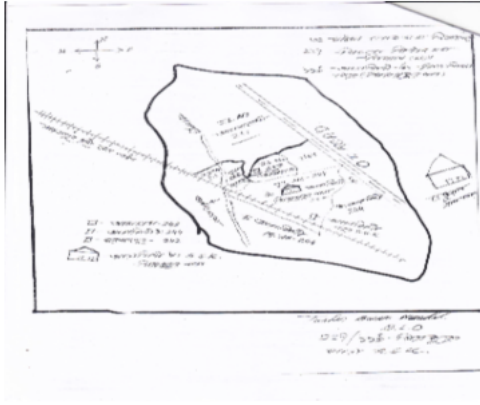

Nazri Naksha