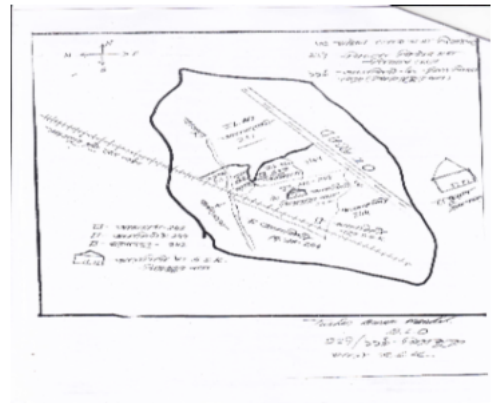

Key MAP View