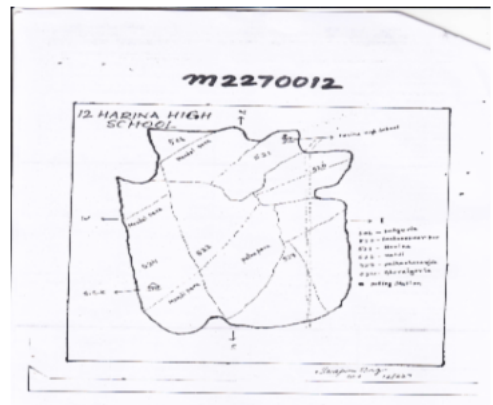

নির্বাচক নিবন্ধন আধিকারিকের স্বাক্ষর

Nazri Naksha

Google Map View

Polling Station Building Front View

Polling Station Front View

Cad View

Key MAP View

1 নাম : বসুমতি খাউড়িয়া স্বামীর নাম: সোনা খাওড়া বাড়ির নং : n0035 বয়স : 38 লিঙ্গ : মহিলা	YMD0051771 ফটো উপলব্ধ	2 নাম : সুপ্রিয়া আদগিরি স্বামীর নাম: শিশির আদগিরি বাড়ির নং : 191 বয়স : 39 লিঙ্গ : মহিলা	BXB3147303 ফটো উপলব্ধ	3 নাম : শিশির আদগিরি পিতার নাম: গোপাল আদগিরি বাড়ির নং : 186 বয়স : 47 লিঙ্গ : পুরুষ	BXB3147295 ফটো উপলব্ধ
4 নাম : সাহেব আদগিরী পিতার নাম: শিশির আদগিরি বাড়ির নং : এন০১৮৬ বয়স : 21 লিঙ্গ : পুরুষ	YMD2747244 ফটো উপলব্ধ	5 নাম : মোমিতা কোটাল পিতার নাম: প্রমথ নাথ কোটাল বাড়ির নং : n0023 বয়স : 43 লিঙ্গ : মহিলা	BXB2873222 ফটো উপলব্ধ	6 নাম : কেনারাম দত্ত পিতার নাম: সন্তোষ দত্ত বাড়ির নং : এন0023 বয়স : 64 লিঙ্গ : পুরুষ	YMD2847903 ফটো উপলব্ধ
7 নাম : প্রমথ নাথ কোটাল পিতার নাম: শরৎ কোটাল বাড়ির নং : n0023 বয়স : 76 লিঙ্গ : পুরুষ	YMD2304657 ফটো উপলব্ধ	8 নাম : শ্রাবনী কোটাল স্বামীর নাম: প্রবীর কোটাল বাড়ির নং : n0023 বয়স : 40 লিঙ্গ : মহিলা	YMD1797000 ফটো উপলব্ধ	9 নাম : গোবিন্দচন্দ্র কোটাল পিতার নাম: শরৎ চন্দ্র কোটাল বাড়ির নং : n0023 বয়স : 78 লিঙ্গ : পুরুষ	YMD2315851 ফটো উপলব্ধ
10 নাম : সমীর কুমার কোটাল পিতার নাম: গোপাল চন্দ্র কোটাল বাড়ির নং : n0023 বয়স : 40 লিঙ্গ : পুরুষ	BXB2873230 ফটো উপলব্ধ	11 নাম : রিংকী কোটাল পিতার নাম: গোবিন্দ চন্দ্র কোটাল বাড়ির নং : n0023 বয়স : 45 লিঙ্গ : মহিলা	BXB1454842 ফটো উপলব্ধ	12 নাম : কল্যান কুমার কোটাল পিতার নাম: গোবিন্দ চন্দ্র কোটাল বাড়ির নং : n0024 বয়স : 47 লিঙ্গ : পুরুষ	BXB1454941 ফটো উপলব্ধ
13 নাম : কুনাল কোটাল পিতার নাম: গোবিন্দ চন্দ্র কোটাল বাড়ির নং : n0024 বয়স : 46 লিঙ্গ : পুরুষ	BXB1455211 ফটো উপলব্ধ	14 নাম : বনশ্রী কোটাল স্বামীর নাম: কল্যান কোটাল বাড়ির নং : n0024 বয়স : 36 লিঙ্গ : মহিলা	YMD1785294 ফটো উপলব্ধ	15 নাম : সুস্মিতা ঘোড়াই (কোটাল) স্বামীর নাম: কুনাল কোটাল বাড়ির নং : n0024 বয়স : 42 লিঙ্গ : মহিলা	YMD1687961 ফটো উপলব্ধ
16 নাম : প্রবীর কোটাল পিতার নাম: গোপাল চন্দ্র কোটাল বাড়ির নং : n0023 বয়স : 45 লিঙ্গ : পুরুষ	BXB1454917 ফটো উপলব্ধ	17 নাম : গোপাল চন্দ্র কোটাল পিতার নাম: শরৎ কোটাল বাড়ির নং : n0023 বয়স : 70 লিঙ্গ : পুরুষ	YMD2304681 ফটো উপলব্ধ	18 নাম : রাধারানী কোটাল স্বামীর নাম: গোপাল চন্দ্র কোটাল বাড়ির নং : n0023 বয়স : 64 লিঙ্গ : মহিলা	YMD2304699 ফটো উপলব্ধ
19 নাম : আরতিরানী কোটাল স্বামীর নাম: প্রমথ নাথ কোটাল বাড়ির নং : n0023 বয়স : 68 লিঙ্গ : মহিলা	YMD2304665 ফটো উপলব্ধ	20 নাম : সুব্রত কোটাল পিতার নাম: প্রমথ নাথ কোটাল বাড়ির নং : n0023 বয়স : 32 লিঙ্গ : পুরুষ	YMD1687946 ফটো উপলব্ধ	21 নাম : মমতা চন্দ স্বামীর নাম: ফোনী ভূষণ চন্দ বাড়ির নং : n0031 বয়স : 55 লিঙ্গ : মহিলা	BXB2782738 ফটো উপলব্ধ
22 নাম : মোনালিসা চন্দ পিতার নাম: ফনী ভূষণ চন্দ বাড়ির নং : n0031 বয়স : 31 লিঙ্গ : মহিলা	YMD1687953 ফটো উপলব্ধ	23 নাম : রাজকুমার চৌধুরী পিতার নাম: মধুসূদন চৌধুরী বাড়ির নং : n0026 বয়স : 47 লিঙ্গ : পুরুষ	BXB2399020 ফটো উপলব্ধ	24 নাম : দেবকুমার চৌধুরী পিতার নাম: মধুসূদন চৌধুরী বাড়ির নং : n0026 বয়স : 44 লিঙ্গ : পুরুষ	BXB2399566 ফটো উপলব্ধ
25 নাম : আরতি চৌধুরী স্বামীর নাম: মধুসূদন চৌধুরী বাড়ির নং : n0026 বয়স : 62 লিঙ্গ : মহিলা	YMD2315794 ফটো উপলব্ধ	26 নাম : নূপুর চৌধুরী স্বামীর নাম: রাজকুমার চৌধুরী বাড়ির নং : n0026 বয়স : 38 লিঙ্গ : মহিলা	BXB3080785 ফটো উপলব্ধ	27 নাম : দুর্গারানী পোড়া (চৌধুরী) স্বামীর নাম: দেবকুমার চৌধুরী বাড়ির নং : n0026 বয়স : 37 লিঙ্গ : মহিলা	YMD1268093 ফটো উপলব্ধ
28 নাম : মহাদেব চন্দ্র জানা পিতার নাম: সুধীর জানা বাড়ির নং : n0222 বয়স : 50 লিঙ্গ : পুরুষ	YMD2843159 ফটো উপলব্ধ	29 নাম : বনশ্রী দে পিতার নাম: শ্যাম পদ দে বাড়ির নং : এন0002 বয়স : 26 লিঙ্গ : মহিলা	YMD2226454 ফটো উপলব্ধ	30 নাম : লাবনী দে পিতার নাম: বাম পদ দে বাড়ির নং : n0250 বয়স : 30 লিঙ্গ : মহিলা	YMD2077253 ফটো উপলব্ধ