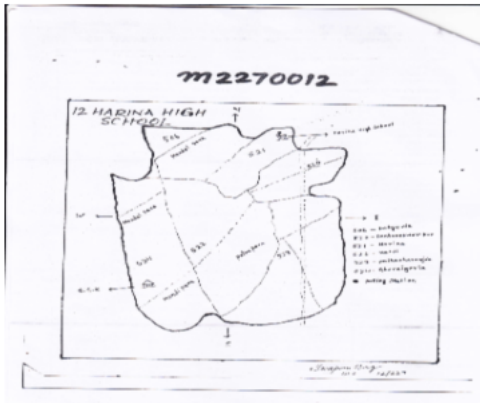

Nazri Naksha