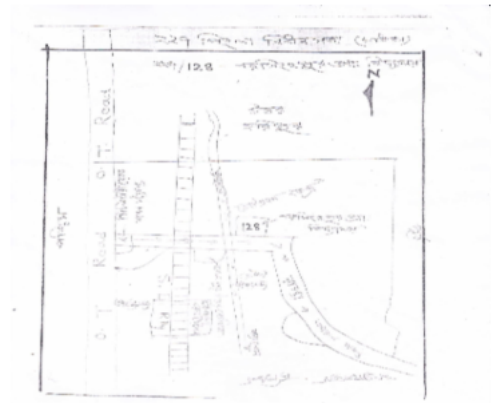

নির্বাচক নিবন্ধন আধিকারিকের স্বাক্ষর

Nazri Naksha

Google Map View

Polling Station Building Front View

Polling Station Front View

Cad View

Key MAP View

1	YMD2399301	নাম : রাজু সিং পিতার নাম: কেনারাম সিং বাড়ির নং : 225 বয়স : 27 লিঙ্গ : পুরুষ	ফটো উপলব্ধ	2	YMD2649853	নাম : প্রদীপ কুমার মন্ডল পিতার নাম: নিরঞ্জন মণ্ডল বাড়ির নং : n0019 বয়স : 54 লিঙ্গ : পুরুষ	ফটো উপলব্ধ	3	WB/32/225/447418	নাম : বিভা মণ্ডল স্বামীর নাম: প্রদীপ মণ্ডল বাড়ির নং : n0019 বয়স : 45 লিঙ্গ : মহিলা	ফটো উপলব্ধ
4	YMD1621432	নাম : সাগর মন্ডল পিতার নাম: প্রদীপ মন্ডল বাড়ির নং : n0019 বয়স : 33 লিঙ্গ : পুরুষ	ফটো উপলব্ধ	5	WB/32/225/447358	নাম : লক্ষী চক্রবর্তী স্বামীর নাম: দিলীপ চক্রবর্তী বাড়ির নং : n0024 বয়স : 80 লিঙ্গ : মহিলা	ফটো উপলব্ধ	6	BXB2735314	নাম : তুষার কনা চক্রবর্তী স্বামীর নাম: অশোক কুমার চক্রবর্তী বাড়ির নং : n0024 বয়স : 44 লিঙ্গ : মহিলা	ফটো উপলব্ধ
7	YMD2464790	নাম : নন্দলাল চক্রবর্তী পিতার নাম: অশোক চক্রবর্তী বাড়ির নং : N0024 বয়স : 25 লিঙ্গ : পুরুষ	ফটো উপলব্ধ	8	YMD2149797	নাম : তনুশ্রী জানা (মন্ডল) স্বামীর নাম: বিশ্বজিৎ মন্ডল বাড়ির নং : n0126 বয়স : 27 লিঙ্গ : মহিলা	ফটো উপলব্ধ	9	WB/32/225/447324	নাম : গুরা টুডু পিতার নাম: বুধন টুডু বাড়ির নং : n0093 বয়স : 52 লিঙ্গ : পুরুষ	ফটো উপলব্ধ
10	BXB2735322	নাম : শুকর মনি টুডু স্বামীর নাম: গুরা টুডু বাড়ির নং : n0093 বয়স : 50 লিঙ্গ : মহিলা	ফটো উপলব্ধ	11	BXB3071370	নাম : ঝর্না রানী দাস (তেওয়ারী) স্বামীর নাম: উত্তম তেওয়ারী বাড়ির নং : n0068 বয়স : 40 লিঙ্গ : মহিলা	ফটো উপলব্ধ	12	BXB2329159	নাম : নমিতা তেওয়ারী স্বামীর নাম: রামরাজ তেওয়ারী বাড়ির নং : n0068 বয়স : 59 লিঙ্গ : মহিলা	ফটো উপলব্ধ
13	YMD1822758	নাম : দীপ দাস পিতার নাম: কুঞ্জবিহারী দাস বাড়ির নং : n0053 বয়স : 30 লিঙ্গ : পুরুষ	ফটো উপলব্ধ	14	BXB2735330	নাম : কুঞ্জ বিহারী দাস পিতার নাম: পশুপতি দাস বাড়ির নং : n0053 বয়স : 56 লিঙ্গ : পুরুষ	ফটো উপলব্ধ	15	BXB2735348	নাম : সরস্বতী দাস স্বামীর নাম: কুঞ্জ বিহারী দাস বাড়ির নং : n0053 বয়স : 51 লিঙ্গ : মহিলা	ফটো উপলব্ধ
16	YMD2502508	নাম : সৌমেন দাস পিতার নাম: বিবেক নাথ দাস বাড়ির নং : নও বয়স : 49 লিঙ্গ : পুরুষ	ফটো উপলব্ধ	17	YMD2502532	নাম : শ্যামলী দাস অন্যান্য: শঙ্কর রাণা বাড়ির নং : নও বয়স : 46 লিঙ্গ : মহিলা	ফটো উপলব্ধ	18	BXB2329183	নাম : লক্ষ্মী দে স্বামীর নাম: বিত্তরঞ্জন দে বাড়ির নং : n0094 বয়স : 53 লিঙ্গ : মহিলা	ফটো উপলব্ধ
19	BXB1515519	নাম : বিত্তরঞ্জন দে পিতার নাম: শচীন্দ্র দে বাড়ির নং : n0094 বয়স : 57 লিঙ্গ : পুরুষ	ফটো উপলব্ধ	20	YMD2179505	নাম : কেয়া দে মাইতি স্বামীর নাম: প্রদীপ মাইতি বাড়ির নং : এন0 123 বয়স : 26 লিঙ্গ : মহিলা	ফটো উপলব্ধ	21	WB/32/225/447280	নাম : মংগল দোলাই পিতার নাম: হারু দোলাই বাড়ির নং : n0069 বয়স : 67 লিঙ্গ : পুরুষ	ফটো উপলব্ধ
22	WB/32/225/447251	নাম : মুক্তা দোলাই স্বামীর নাম: মংগল দোলাই বাড়ির নং : n0069 বয়স : 62 লিঙ্গ : মহিলা	ফটো উপলব্ধ	23	YMD1621143	নাম : বুড় দোলাই পিতার নাম: মুক্তা দোলাই বাড়ির নং : n0069 বয়স : 32 লিঙ্গ : মহিলা	ফটো উপলব্ধ	24	YMD2847218	নাম : অমৃতময়ী দোলাই স্বামীর নাম: সুভাষ চন্দ্র দোলাই বাড়ির নং : n0070 বয়স : 75 লিঙ্গ : মহিলা	ফটো উপলব্ধ
25	WB/32/225/447371	নাম : গোবিন্দ দোলাই পিতার নাম: সুভাষ দোলাই বাড়ির নং : n0070 বয়স : 50 লিঙ্গ : পুরুষ	ফটো উপলব্ধ	26	YMD0558445	নাম : ঝুমুর দোলাই স্বামীর নাম: গোবিন্দ দোলাই বাড়ির নং : n0070 বয়স : 40 লিঙ্গ : মহিলা	ফটো উপলব্ধ	27	YMD1531961	নাম : দিপালী দোলাই স্বামীর নাম: গৌরঙ্গ দোলাই বাড়ির নং : n0070 বয়স : 38 লিঙ্গ : মহিলা	ফটো উপলব্ধ
28	YMD1373067	নাম : রাজু দোলাই পিতার নাম: রাধাকান্ত দোলাই বাড়ির নং : n0095 বয়স : 36 লিঙ্গ : পুরুষ	ফটো উপলব্ধ	29	WB/32/225/447479	নাম : ছায়া দোলাই স্বামীর নাম: রাধাকান্ত দোলাই বাড়ির নং : n0095 বয়স : 59 লিঙ্গ : মহিলা	ফটো উপলব্ধ	30	YMD1822774	নাম : পুতুল দোলাই স্বামীর নাম: চিরঞ্জিত দোলাই বাড়ির নং : n0070 বয়স : 31 লিঙ্গ : মহিলা	ফটো উপলব্ধ