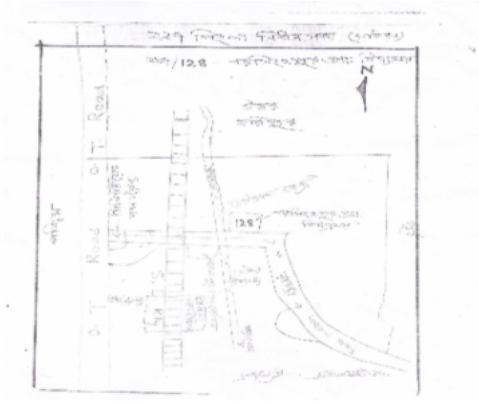

Nazri Naksha