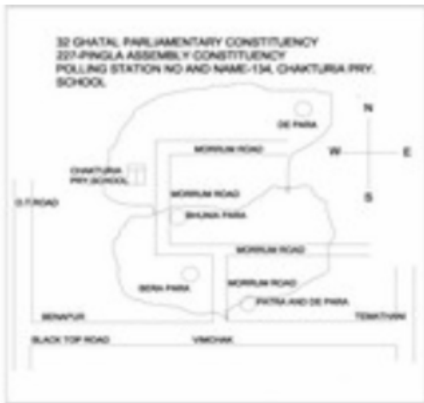

নির্বাচক নিবন্ধন আধিকারিকের স্বাক্ষর

Nazri Naksha

Google Map View

Polling Station Building Front View

Polling Station Front View

Cad View

Key MAP View

1 নাম : সেক হাসেন আলি পিতার নাম : সেক ওসমান আলি বাড়ির নং : n0100 বয়স : 35 লিঙ্গ : পুরুষ	YMD1534114 ফটো উপলব্ধ	2 নাম : সেক সিরাজুল পিতার নাম : সেক জামসেদ বাড়ির নং : n0090 বয়স : 66 লিঙ্গ : পুরুষ	WB/32/225/438500 ফটো উপলব্ধ	3 নাম : সেক আব্দুল করিম পিতার নাম : সেক জামসেদ বাড়ির নং : n0090 বয়স : 44 লিঙ্গ : পুরুষ	BXB2323756 ফটো উপলব্ধ
4 নাম : সেক কাল পিতার নাম : সেক সিরাজুল বাড়ির নং : n0090 বয়স : 34 লিঙ্গ : পুরুষ	YMD1735059 ফটো উপলব্ধ	5 নাম : ইলিয়াস সেক পিতার নাম : সেরাফৎ সেক বাড়ির নং : n0090 বয়স : 30 লিঙ্গ : পুরুষ	YMD1916196 ফটো উপলব্ধ	6 নাম : মতি আলি সেক পিতার নাম : মুস্তাক আলি সেক বাড়ির নং : n0029 বয়স : 29 লিঙ্গ : পুরুষ	YMD1916097 ফটো উপলব্ধ
7 নাম : বাটুল সেক পিতার নাম : কেরামত সেক বাড়ির নং : n0089 বয়স : 29 লিঙ্গ : পুরুষ	YMD1916089 ফটো উপলব্ধ	8 নাম : জাহানারা স্বামীর নাম : সেক সেরাফৎ বাড়ির নং : n0090 বয়স : 56 লিঙ্গ : মহিলা	WB/32/225/438359 ফটো উপলব্ধ	9 নাম : রূপসানা বিবি স্বামীর নাম : সিরাজ মর্জা বাড়ির নং : n0087 বয়স : 45 লিঙ্গ : মহিলা	BXB3011400 ফটো উপলব্ধ
10 নাম : সিরাজ মর্জা পিতার নাম : রোসন মর্জা বাড়ির নং : n0087 বয়স : 47 লিঙ্গ : পুরুষ	BXB3011392 ফটো উপলব্ধ	11 নাম : সেখ মুস্তাক আলি পিতার নাম : মুস্তাক আলি সেক বাড়ির নং : n0029 বয়স : 34 লিঙ্গ : পুরুষ	YMD1471911 ফটো উপলব্ধ	12 নাম : মোমেনা সেক স্বামীর নাম : মুস্তাক আলি সেক বাড়ির নং : n0029 বয়স : 52 লিঙ্গ : মহিলা	WB/32/225/438027 ফটো উপলব্ধ
13 নাম : মুস্তাক আলি সেক পিতার নাম : সামাদ সেক বাড়ির নং : n0029 বয়স : 57 লিঙ্গ : পুরুষ	WB/32/225/438007 ফটো উপলব্ধ	14 নাম : সেক মুস্তাক আলি পিতার নাম : সেক মুস্তাক আলি বাড়ির নং : n0029 বয়স : 31 লিঙ্গ : পুরুষ	YMD1735026 ফটো উপলব্ধ	15 নাম : লায়লা বিবি (খাতুন) স্বামীর নাম : সেক মুস্তাক আলি বাড়ির নং : n0029 বয়স : 34 লিঙ্গ : মহিলা	YMD1533892 ফটো উপলব্ধ
16 নাম : মুস্তাক আলি সা পিতার নাম : জাকির আলি সা বাড়ির নং : n0090 বয়স : 31 লিঙ্গ : পুরুষ	YMD1824655 ফটো উপলব্ধ	17 নাম : ইউনুস আলি শা পিতার নাম : জাকির শা বাড়ির নং : n0090 বয়স : 33 লিঙ্গ : পুরুষ	YMD1735075 ফটো উপলব্ধ	18 নাম : সেক সাফিকুল পিতার নাম : সেক সিরাজুল বাড়ির নং : n0090 বয়স : 35 লিঙ্গ : পুরুষ	YMD1735067 ফটো উপলব্ধ
19 নাম : সেখ জামলউদ্দিন পিতার নাম : সেখ জামসেদ বাড়ির নং : n0090 বয়স : 37 লিঙ্গ : পুরুষ	YMD1375955 ফটো উপলব্ধ	20 নাম : হালিমা বিবি স্বামীর নাম : আব্দুল করিম বাড়ির নং : n0090 বয়স : 39 লিঙ্গ : মহিলা	YMD0585521 ফটো উপলব্ধ	21 নাম : আয়েশা বিবি স্বামীর নাম : জাকির সাহা বাড়ির নং : n0090 বয়স : 50 লিঙ্গ : মহিলা	BXB2323764 ফটো উপলব্ধ
22 নাম : গুলজান বিবি স্বামীর নাম : সেক কেরামত বাড়ির নং : n0089 বয়স : 51 লিঙ্গ : মহিলা	BXB2730315 ফটো উপলব্ধ	23 নাম : কেরামত সেক পিতার নাম : সেক জামসেদ বাড়ির নং : n0089 বয়স : 58 লিঙ্গ : পুরুষ	BXB1445071 ফটো উপলব্ধ	24 নাম : সেক বাদসু পিতার নাম : সেক আসগার আলি বাড়ির নং : n0219 বয়স : 41 লিঙ্গ : পুরুষ	YMD2051795 ফটো উপলব্ধ
25 নাম : রহেলা বিবি স্বামীর নাম : সেক সাবির আলি বাড়ির নং : n0254 বয়স : 37 লিঙ্গ : মহিলা	YMD1375914 ফটো উপলব্ধ	26 নাম : খসবুআরা খাতুন (বিবি) স্বামীর নাম : সেক হাসেন আলি বাড়ির নং : n0100 বয়স : 29 লিঙ্গ : মহিলা	YMD2004067 ফটো উপলব্ধ	27 নাম : সুমাইয়া বিবি স্বামীর নাম : হাবিবুল রহমান বাড়ির নং : n0090 বয়স : 35 লিঙ্গ : মহিলা	YMD1916485 ফটো উপলব্ধ
28 নাম : স্ক সেরফট পিতার নাম : সেক জামসেদ বাড়ির নং : n0090 বয়স : 62 লিঙ্গ : পুরুষ	YMD2351187 ফটো উপলব্ধ	29 নাম : জুলু মর্জা মায়ের নাম : রাওসান মর্জা বাড়ির নং : না বয়স : 39 লিঙ্গ : পুরুষ	YMD0585539 ফটো উপলব্ধ	30 নাম : রুকসার বেগম স্বামীর নাম : সেক বাদসু বাড়ির নং : n0219 বয়স : 39 লিঙ্গ : মহিলা	YMD2111300 ফটো উপলব্ধ