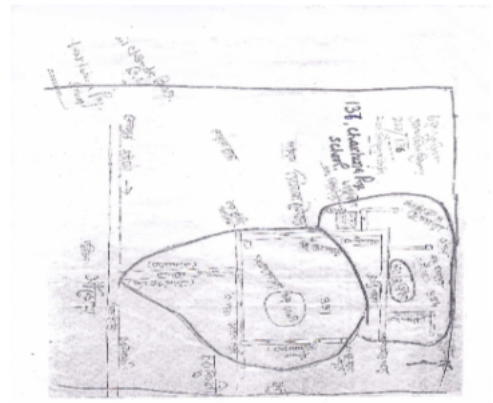

নির্বাচক নিবন্ধন আধিকারিকের স্বাক্ষর

Nazri Naksha

Google Map View

Polling Station Building Front View

Polling Station Front View

Cad View

Key MAP View

1 নাম : চৈতালী মাইতি (সেন) স্বামীর নাম: রাজ কুমার সেন বাড়ির নং : n0131 বয়স : 29 লিঙ্গ : মহিলা	YMD2065365 ফটো উপলব্ধ	2 নাম : সুমিতা আদিত্য দাস স্বামীর নাম: শান্তনু দাস বাড়ির নং : n0134 বয়স : 29 লিঙ্গ : মহিলা	YMD1965441 ফটো উপলব্ধ	3 নাম : মৌমিতা কর পিতার নাম: দীলিপ কুমার কর বাড়ির নং : n0059 বয়স : 33 লিঙ্গ : মহিলা	YMD1625839 ফটো উপলব্ধ
4 নাম : কবিতা কর স্বামীর নাম: রামকৃষ্ণ কর বাড়ির নং : n0060 বয়স : 38 লিঙ্গ : মহিলা	YMD0597187 ফটো উপলব্ধ	5 নাম : মামনি কর স্বামীর নাম: নিমাই কর বাড়ির নং : n0061 বয়স : 41 লিঙ্গ : মহিলা	BXB3134236 ফটো উপলব্ধ	6 নাম : তপনকুমার কর পিতার নাম: গোবিন্দপ্রসাদ কর বাড়ির নং : n0059 বয়স : 70 লিঙ্গ : পুরুষ	WB/32/225/459003 ফটো উপলব্ধ
7 নাম : দিলীপকুমার কর পিতার নাম: গোবিন্দপ্রসাদ কর বাড়ির নং : n0059 বয়স : 67 লিঙ্গ : পুরুষ	WB/32/225/459646 ফটো উপলব্ধ	8 নাম : শীতল কর পিতার নাম: দিলীপ কুমার কর বাড়ির নং : n0059 বয়স : 29 লিঙ্গ : পুরুষ	YMD1917426 ফটো উপলব্ধ	9 নাম : শুভদীপ কর পিতার নাম: তপন কুমার কর বাড়ির নং : এন0059 বয়স : 23 লিঙ্গ : পুরুষ	YMD2590487 ফটো উপলব্ধ
10 নাম : নিমাই কর পিতার নাম: জ্ঞানেন্দ্র কর বাড়ির নং : n0061 বয়স : 55 লিঙ্গ : পুরুষ	WB/32/225/459586 ফটো উপলব্ধ	11 নাম : অর্পিতা কর পিতার নাম: নিতাই কর বাড়ির নং : এন0000 বয়স : 22 লিঙ্গ : মহিলা	YMD2694248 ফটো উপলব্ধ	12 নাম : সোনালী কর স্বামীর নাম: নিতাই কর বাড়ির নং : n0061 বয়স : 44 লিঙ্গ : মহিলা	BXB2738946 ফটো উপলব্ধ
13 নাম : রামকৃষ্ণ কর পিতার নাম: বিনয়কৃষ্ণ কর বাড়ির নং : n0060 বয়স : 50 লিঙ্গ : পুরুষ	WB/32/225/459019 ফটো উপলব্ধ	14 নাম : সন্ধ্যারানী কর স্বামীর নাম: বিনয়কৃষ্ণ কর বাড়ির নং : n0060 বয়স : 76 লিঙ্গ : মহিলা	WB/32/225/459216 ফটো উপলব্ধ	15 নাম : লক্ষ্মীপ্রিয়া কর স্বামীর নাম: লক্ষীকান্ত কর বাড়ির নং : n0060 বয়স : 59 লিঙ্গ : মহিলা	WB/32/225/459699 ফটো উপলব্ধ
16 নাম : কাজলরানী কর স্বামীর নাম: রবীন্দ্রনাথ কর বাড়ির নং : n0060 বয়স : 65 লিঙ্গ : মহিলা	WB/32/225/459935 ফটো উপলব্ধ	17 নাম : রবীন্দ্রনাথ কর পিতার নাম: বাবুলাল কর বাড়ির নং : n0060 বয়স : 75 লিঙ্গ : পুরুষ	WB/32/225/459107 ফটো উপলব্ধ	18 নাম : মৌসুমীরানী কর স্বামীর নাম: দিলীপকুমার কর বাড়ির নং : n0059 বয়স : 56 লিঙ্গ : মহিলা	WB/32/225/459647 ফটো উপলব্ধ
19 নাম : সাগরিকা কর স্বামীর নাম: তপন কুমার কর বাড়ির নং : n0059 বয়স : 61 লিঙ্গ : মহিলা	WB/32/225/459358 ফটো উপলব্ধ	20 নাম : নিতাই কর পিতার নাম: জ্ঞানেন্দ্র কর বাড়ির নং : n0061 বয়স : 58 লিঙ্গ : পুরুষ	WB/32/225/459477 ফটো উপলব্ধ	21 নাম : সন্ধ্যারানী কর পিতার নাম: জ্ঞানেন্দ্র কর বাড়ির নং : n0061 বয়স : 69 লিঙ্গ : মহিলা	WB/32/225/459730 ফটো উপলব্ধ
22 নাম : সরস্বতী কর (দে) স্বামীর নাম: বিজয় দে বাড়ির নং : চককেশী বয়স : 30 লিঙ্গ : মহিলা	YMD2084184 ফটো উপলব্ধ	23 নাম : সাধন খামরই পিতার নাম: হীরা খামরই বাড়ির নং : n0054 বয়স : 56 লিঙ্গ : পুরুষ	WB/32/225/459470 ফটো উপলব্ধ	24 নাম : নমিতা খামরই স্বামীর নাম: সাধন খামরই বাড়ির নং : n0054 বয়স : 52 লিঙ্গ : মহিলা	WB/32/225/459456 ফটো উপলব্ধ
25 নাম : প্রদ্যোৎ খামরই পিতার নাম: হীরা খামরই বাড়ির নং : n0054 বয়স : 47 লিঙ্গ : পুরুষ	BXB1513969 ফটো উপলব্ধ	26 নাম : অলকা খামরই পিতার নাম: মতি খামরই বাড়ির নং : n0055 বয়স : 44 লিঙ্গ : মহিলা	BXB2738953 ফটো উপলব্ধ	27 নাম : পরি খামরই স্বামীর নাম: মতি খামরই বাড়ির নং : n0055 বয়স : 68 লিঙ্গ : মহিলা	WB/32/225/459072 ফটো উপলব্ধ
28 নাম : মতি খামরই পিতার নাম: নরী খামরই বাড়ির নং : n0055 বয়স : 73 লিঙ্গ : পুরুষ	WB/32/225/459073 ফটো উপলব্ধ	29 নাম : কবিতা খামরই স্বামীর নাম: প্রদ্যোৎ খামরই বাড়ির নং : n0054 বয়স : 32 লিঙ্গ : মহিলা	YMD1625847 ফটো উপলব্ধ	30 নাম : কাকলি ঘাটাই স্বামীর নাম: বাদল ঘাটাই বাড়ির নং : n0036 বয়স : 40 লিঙ্গ : মহিলা	YMD1376771 ফটো উপলব্ধ