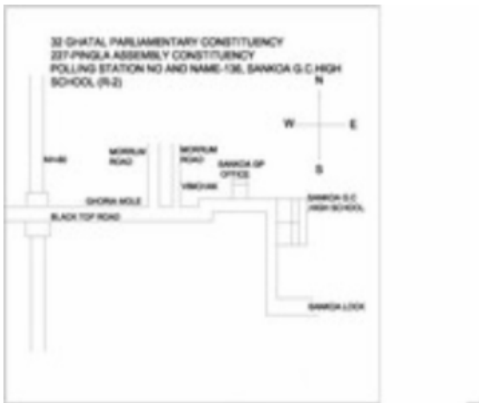

নির্বাচক নিবন্ধন আধিকারিকের স্বাক্ষর

Nazri Naksha

Google Map View

Polling Station Building Front View

Polling Station Front View

Cad View

Key MAP View

1 নাম : চৈতালী মাইতি (সেন) স্বামীর নাম: রাজ কুমার সেন বাড়ির নং : n0131 বয়স : 29 লিঙ্গ : মহিলা	YMD2065365 ফটো উপলব্ধ	2 নাম : সুমিতা আদিত্য দাস স্বামীর নাম: শান্তনু দাস বাড়ির নং : n0134 বয়স : 29 লিঙ্গ : মহিলা	YMD1965441 ফটো উপলব্ধ	3 নাম : মৌমিতা কর পিতার নাম: দীলিপ কুমার কর বাড়ির নং : n0059 বয়স : 33 লিঙ্গ : মহিলা	YMD1625839 ফটো উপলব্ধ
4 নাম : কবিতা কর স্বামীর নাম: রামকৃষ্ণ কর বাড়ির নং : n0060 বয়স : 38 লিঙ্গ : মহিলা	YMD0597187 ফটো উপলব্ধ	5 নাম : মামনি কর স্বামীর নাম: নিমাই কর বাড়ির নং : n0061 বয়স : 41 লিঙ্গ : মহিলা	BXB3134236 ফটো উপলব্ধ	6 নাম : তপনকুমার কর পিতার নাম: গোবিন্দপ্রসাদ কর বাড়ির নং : n0059 বয়স : 70 লিঙ্গ : পুরুষ	WB/32/225/459003 ফটো উপলব্ধ
7 নাম : দিলীপকুমার কর পিতার নাম: গোবিন্দপ্রসাদ কর বাড়ির নং : n0059 বয়স : 67 লিঙ্গ : পুরুষ	WB/32/225/459646 ফটো উপলব্ধ	8 নাম : শীতল কর পিতার নাম: দিলীপ কুমার কর বাড়ির নং : n0059 বয়স : 29 লিঙ্গ : পুরুষ	YMD1917426 ফটো উপলব্ধ	9 নাম : শুভদীপ কর পিতার নাম: তপন কুমার কর বাড়ির নং : এন0059 বয়স : 23 লিঙ্গ : পুরুষ	YMD2590487 ফটো উপলব্ধ
10 নাম : নিমাই কর পিতার নাম: জ্ঞানেন্দ্র কর বাড়ির নং : n0061 বয়স : 55 লিঙ্গ : পুরুষ	WB/32/225/459586 ফটো উপলব্ধ	11 নাম : অর্পিতা কর পিতার নাম: নিতাই কর বাড়ির নং : এন0000 বয়স : 22 লিঙ্গ : মহিলা	YMD2694248 ফটো উপলব্ধ	12 নাম : সোনালী কর স্বামীর নাম: নিতাই কর বাড়ির নং : n0061 বয়স : 44 লিঙ্গ : মহিলা	BXB2738946 ফটো উপলব্ধ
13 নাম : রামকৃষ্ণ কর পিতার নাম: বিনয়কৃষ্ণ কর বাড়ির নং : n0060 বয়স : 50 লিঙ্গ : পুরুষ	WB/32/225/459019 ফটো উপলব্ধ	14 নাম : সন্ধ্যারানী কর স্বামীর নাম: বিনয়কৃষ্ণ কর বাড়ির নং : n0060 বয়স : 76 লিঙ্গ : মহিলা	WB/32/225/459216 ফটো উপলব্ধ	15 নাম : লক্ষ্মীপ্রিয়া কর স্বামীর নাম: লক্ষীকান্ত কর বাড়ির নং : n0060 বয়স : 59 লিঙ্গ : মহিলা	WB/32/225/459699 ফটো উপলব্ধ
16 নাম : কাজলরানী কর স্বামীর নাম: রবীন্দ্রনাথ কর বাড়ির নং : n0060 বয়স : 65 লিঙ্গ : মহিলা	WB/32/225/459935 ফটো উপলব্ধ	17 নাম : রবীন্দ্রনাথ কর পিতার নাম: বাবুলাল কর বাড়ির নং : n0060 বয়স : 75 লিঙ্গ : পুরুষ	WB/32/225/459107 ফটো উপলব্ধ	18 নাম : মৌসুমীরানী কর স্বামীর নাম: দিলীপকুমার কর বাড়ির নং : n0059 বয়স : 56 লিঙ্গ : মহিলা	WB/32/225/459647 ফটো উপলব্ধ
19 নাম : সাগরিকা কর স্বামীর নাম: তপন কুমার কর বাড়ির নং : n0059 বয়স : 61 লিঙ্গ : মহিলা	WB/32/225/459358 ফটো উপলব্ধ	20 নাম : নিতাই কর পিতার নাম: জ্ঞানেন্দ্র কর বাড়ির নং : n0061 বয়স : 58 লিঙ্গ : পুরুষ	WB/32/225/459477 ফটো উপলব্ধ	21 নাম : সন্ধ্যারানী কর পিতার নাম: জ্ঞানেন্দ্র কর বাড়ির নং : n0061 বয়স : 69 লিঙ্গ : মহিলা	WB/32/225/459730 ফটো উপলব্ধ
22 নাম : সরস্বতী কর (দে) স্বামীর নাম: বিজয় দে বাড়ির নং : চককেশী বয়স : 30 লিঙ্গ : মহিলা	YMD2084184 ফটো উপলব্ধ	23 নাম : সাধন খামরই পিতার নাম: হীরা খামরই বাড়ির নং : n0054 বয়স : 56 লিঙ্গ : পুরুষ	WB/32/225/459470 ফটো উপলব্ধ	24 নাম : নমিতা খামরই স্বামীর নাম: সাধন খামরই বাড়ির নং : n0054 বয়স : 52 লিঙ্গ : মহিলা	WB/32/225/459456 ফটো উপলব্ধ
25 নাম : প্রদ্যোৎ খামরই পিতার নাম: হীরা খামরই বাড়ির নং : n0054 বয়স : 47 লিঙ্গ : পুরুষ	BXB1513969 ফটো উপলব্ধ	26 নাম : অলকা খামরই পিতার নাম: মতি খামরই বাড়ির নং : n0055 বয়স : 44 লিঙ্গ : মহিলা	BXB2738953 ফটো উপলব্ধ	27 নাম : পরি খামরই স্বামীর নাম: মতি খামরই বাড়ির নং : n0055 বয়স : 68 লিঙ্গ : মহিলা	WB/32/225/459072 ফটো উপলব্ধ
28 নাম : মতি খামরই পিতার নাম: নরী খামরই বাড়ির নং : n0055 বয়স : 73 লিঙ্গ : পুরুষ	WB/32/225/459073 ফটো উপলব্ধ	29 নাম : কবিতা খামরই স্বামীর নাম: প্রদ্যোৎ খামরই বাড়ির নং : n0054 বয়স : 32 লিঙ্গ : মহিলা	YMD1625847 ফটো উপলব্ধ	30 নাম : কাকলি ঘাটাই স্বামীর নাম: বাদল ঘাটাই বাড়ির নং : n0036 বয়স : 40 লিঙ্গ : মহিলা	YMD1376771 ফটো উপলব্ধ