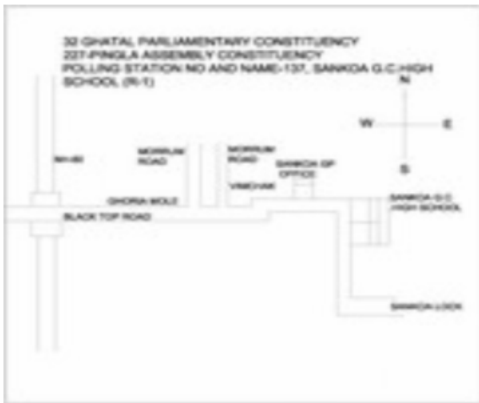

নির্বাচক নিবন্ধন আধিকারিকের স্বাক্ষর

Nazri Naksha

Google Map View

Polling Station Building Front View

Polling Station Front View

Cad View

Key MAP View

বিধানসভা নির্বাচনক্ষেত্রের নং, নাম : 227-পিংলা
ভাগ নং, নাম : 1-চককেশী (পশ্চিম) (আংশিক)