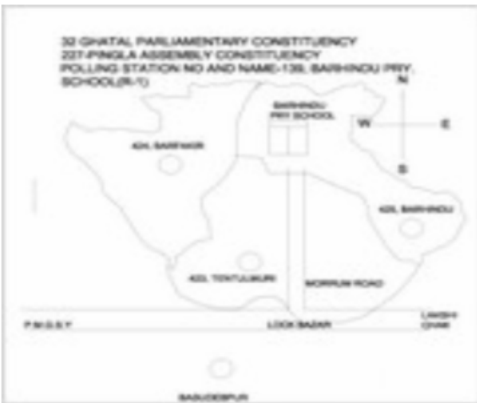

নির্বাচক নিবন্ধন আধিকারিকের স্বাক্ষর

Nazri Naksha

Google Map View

Polling Station Building Front View

Polling Station Front View

Cad View

Key MAP View

1 নাম : মধুশ্রী ধাউড্যা (বাগ) স্বামীর নাম: নিতাই বাগ বাড়ির নং : n0210 বয়স : 31 লিঙ্গ : মহিলা	YMD2065738 ফটো উপলব্ধ	2 নাম : পায়েল কর (ভুই) স্বামীর নাম: শুভ্র কান্তি কর বাড়ির নং : n0166 বয়স : 32 লিঙ্গ : মহিলা	YMD2114700 ফটো উপলব্ধ	3 নাম : অর্ঘ্য প্রসাদ কর পিতার নাম: সুশান্ত কুমার কর বাড়ির নং : এন0005 বয়স : 26 লিঙ্গ : পুরুষ	YMD2212165 ফটো উপলব্ধ
4 নাম : অভিজিৎ কর পিতার নাম: সুভাষ কর বাড়ির নং : n0166 বয়স : 43 লিঙ্গ : পুরুষ	BXB2336170 ফটো উপলব্ধ	5 নাম : রবীন্দ্রনাথ কর পিতার নাম: শশীভূষণ কর বাড়ির নং : n0176 বয়স : 61 লিঙ্গ : পুরুষ	YMD2354744 ফটো উপলব্ধ	6 নাম : রেখা রানী কর স্বামীর নাম: রবীন্দ্রনাথ কর বাড়ির নং : n0176 বয়স : 56 লিঙ্গ : মহিলা	YMD2354652 ফটো উপলব্ধ
7 নাম : বিশ্বজিৎ কর পিতার নাম: কৃষ্ণ প্রসাদ কর বাড়ির নং : N0166 বয়স : 26 লিঙ্গ : পুরুষ	YMD2475572 ফটো উপলব্ধ	8 নাম : তরুণকুমার কর পিতার নাম: বলাই চন্দ্র কর বাড়ির নং : n0166 বয়স : 61 লিঙ্গ : পুরুষ	YMD2536613 ফটো উপলব্ধ	9 নাম : বিদিশু কিশোর কর পিতার নাম: অরুণ চন্দ্র কর বাড়ির নং : n0005 বয়স : 37 লিঙ্গ : পুরুষ	BXB3134707 ফটো উপলব্ধ
10 নাম : চায়না কর স্বামীর নাম: সুশান্ত কুমার কর বাড়ির নং : এন0005 বয়স : 52 লিঙ্গ : মহিলা	BXB2336147 ফটো উপলব্ধ	11 নাম : মানসী কর স্বামীর নাম: অরুণ চন্দ্র কর বাড়ির নং : n0005 বয়স : 62 লিঙ্গ : মহিলা	WB/32/225/462125 ফটো উপলব্ধ	12 নাম : সুভাষ চন্দ্র কর পিতার নাম: বলাই চন্দ্র কর বাড়ির নং : n0166 বয়স : 70 লিঙ্গ : পুরুষ	WB/32/225/462380 ফটো উপলব্ধ
13 নাম : শুভ্র কান্তি কর পিতার নাম: তরুণ কর বাড়ির নং : n0166 বয়স : 38 লিঙ্গ : পুরুষ	YMD0611459 ফটো উপলব্ধ	14 নাম : সুশোভন কর পিতার নাম: তরুণ কুমার কর বাড়ির নং : n0166 বয়স : 37 লিঙ্গ : পুরুষ	YMD1377902 ফটো উপলব্ধ	15 নাম : নমিতা কর স্বামীর নাম: কৃষ্ণপ্রসাদ কর বাড়ির নং : n0166 বয়স : 48 লিঙ্গ : মহিলা	BXB2336188 ফটো উপলব্ধ
16 নাম : কৃষ্ণপ্রসাদ কর পিতার নাম: বলাই চন্দ্র কর বাড়ির নং : n0166 বয়স : 54 লিঙ্গ : পুরুষ	WB/32/225/462445 ফটো উপলব্ধ	17 নাম : গায়ত্রী কর স্বামীর নাম: সুভাষ চন্দ্র কর বাড়ির নং : n0166 বয়স : 62 লিঙ্গ : মহিলা	WB/32/225/462128 ফটো উপলব্ধ	18 নাম : ডালিয়া কর স্বামীর নাম: বিদিশু কিশোর কর বাড়ির নং : n0005 বয়স : 28 লিঙ্গ : মহিলা	YMD2114718 ফটো উপলব্ধ
19 নাম : অরুণচন্দ্র কর পিতার নাম: বলাই চন্দ্র কর বাড়ির নং : n0005 বয়স : 68 লিঙ্গ : পুরুষ	WB/32/225/462429 ফটো উপলব্ধ	20 নাম : সুশান্ত কুমার কর পিতার নাম: বলাই চন্দ্র কর বাড়ির নং : n0005 বয়স : 60 লিঙ্গ : পুরুষ	WB/32/225/462425 ফটো উপলব্ধ	21 নাম : কিরণ কর পিতার নাম: রবীন্দ্র নাথ কর বাড়ির নং : n0176 বয়স : 31 লিঙ্গ : পুরুষ	YMD1918341 ফটো উপলব্ধ
22 নাম : খাঁদি কিস্কু পিতার নাম: ভজা কিস্কু বাড়ির নং : n0174 বয়স : 72 লিঙ্গ : পুরুষ	WB/32/225/462355 ফটো উপলব্ধ	23 নাম : রবিশংকর কিস্কু পিতার নাম: বাবলু কিস্কু বাড়ির নং : না বয়স : 27 লিঙ্গ : পুরুষ	YMD2211969 ফটো উপলব্ধ	24 নাম : বাবলু কিস্কু পিতার নাম: ভজা কিস্কু বাড়ির নং : n0174 বয়স : 53 লিঙ্গ : পুরুষ	YMD1918408 ফটো উপলব্ধ
25 নাম : দেবশ্রী গুহ পাল স্বামীর নাম: শ্রীমন্ত কুমার পাল বাড়ির নং : n0217 বয়স : 39 লিঙ্গ : মহিলা	BXB2876654 ফটো উপলব্ধ	26 নাম : পৃথা গুহরায় পিতার নাম: পার্থ সারথী গুহরায় বাড়ির নং : এন0109 বয়স : 23 লিঙ্গ : মহিলা	YMD2610277 ফটো উপলব্ধ	27 নাম : অনিষা গুহরায় পিতার নাম: শান্তনু গুহরায় বাড়ির নং : এন0109 বয়স : 23 লিঙ্গ : মহিলা	YMD2610293 ফটো উপলব্ধ
28 নাম : পার্শ্বসারথি গুহরায় পিতার নাম: শরদিন্দু গুহরায় বাড়ির নং : n0109 বয়স : 54 লিঙ্গ : পুরুষ	YMD2354330 ফটো উপলব্ধ	29 নাম : গৌরী গুহরায় স্বামীর নাম: সরদিন্দু গুহরায় বাড়ির নং : n0109 বয়স : 78 লিঙ্গ : মহিলা	BXB3014784 ফটো উপলব্ধ	30 নাম : পূজা গুহরায় স্বামীর নাম: শুভেন্দু গুহরায় বাড়ির নং : n0236 বয়স : 35 লিঙ্গ : মহিলা	SKS1259324 ফটো উপলব্ধ