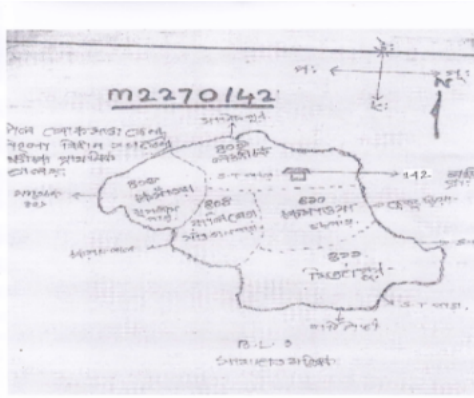

Nazri Naksha