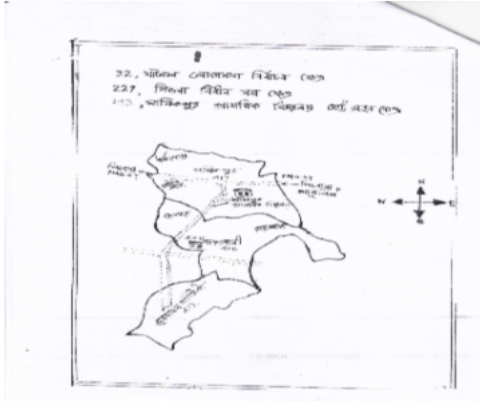

Nazri Naksha