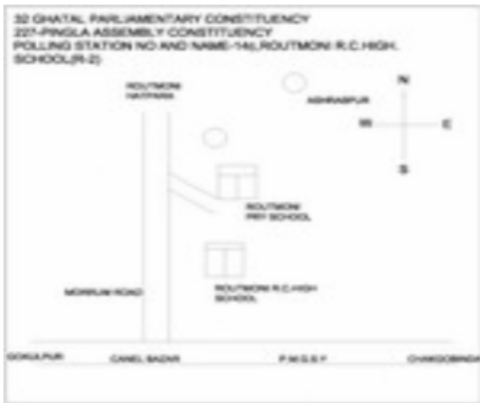

নির্বাচক নিবন্ধন আধিকারিকের স্বাক্ষর

Nazri Naksha

Google Map View

Polling Station Building Front View

Polling Station Front View

Cad View

Key MAP View

1 নাম : বিমলা আড়ি স্বামীর নাম: জীতেন আড়ি বাড়ির নং : n0026 বয়স : 77 লিঙ্গ : মহিলা	WB/29/217/444626	2 নাম : পূর্ণিমা আড়ি স্বামীর নাম: নিমাই আড়ি বাড়ির নং : n0026 বয়স : 51 লিঙ্গ : মহিলা	WB/29/217/444674	3 নাম : রূপালী জানা স্বামীর নাম: বিকাশ জানা বাড়ির নং : n0002 বয়স : 32 লিঙ্গ : মহিলা	YMD1827948
4 নাম : অলকা জানা স্বামীর নাম: বলাই জানা বাড়ির নং : n0002 বয়স : 60 লিঙ্গ : মহিলা	YMD2352508	5 নাম : দেবজানী জানা স্বামীর নাম: বিভাস জানা বাড়ির নং : n0002 বয়স : 35 লিঙ্গ : মহিলা	YMD1380476	6 নাম : অঞ্জনা জানা (দে) স্বামীর নাম: বিনোদ বিহারী জানা বাড়ির নং : n0007 বয়স : 32 লিঙ্গ : মহিলা	YMD1920792
7 নাম : কানাই জানা পিতার নাম: গুনধর জানা বাড়ির নং : n0001 বয়স : 66 লিঙ্গ : পুরুষ	WB/29/217/444448	8 নাম : কুমা জানা স্বামীর নাম: কানাই জানা বাড়ির নং : n0001 বয়স : 62 লিঙ্গ : মহিলা	WB/29/217/444101	9 নাম : বিমান জানা পিতার নাম: কানাই জানা বাড়ির নং : n0001 বয়স : 43 লিঙ্গ : পুরুষ	BLY1917962
10 নাম : মুনমুন সেন (জানা) স্বামীর নাম: বিমান জানা বাড়ির নং : n0001 বয়স : 30 লিঙ্গ : মহিলা	YMD1827955	11 নাম : বলাই জানা পিতার নাম: গুনধর জানা বাড়ির নং : n0002 বয়স : 64 লিঙ্গ : পুরুষ	WB/29/217/444031	12 নাম : বিকাশ জানা পিতার নাম: বলাই জানা বাড়ির নং : n0002 বয়স : 43 লিঙ্গ : পুরুষ	BLY1917988
13 নাম : বিভাস কুমার জানা পিতার নাম: বলাই জানা বাড়ির নং : n0002 বয়স : 43 লিঙ্গ : পুরুষ	BLY1917970	14 নাম : বিনোদ বিহারী জানা পিতার নাম: দুলাল জানা বাড়ির নং : n0007 বয়স : 41 লিঙ্গ : পুরুষ	BLY2130318	15 নাম : সুপর্ণা অট্ট(জানা) স্বামীর নাম: বিমল জানা বাড়ির নং : n0007 বয়স : 31 লিঙ্গ : মহিলা	YMD1740190
16 নাম : বিমল জানা পিতার নাম: দুলাল জানা বাড়ির নং : n0007 বয়স : 44 লিঙ্গ : পুরুষ	BLY2130300	17 নাম : গীতা জানা স্বামীর নাম: দুলাল জানা বাড়ির নং : n0007 বয়স : 58 লিঙ্গ : মহিলা	WB/29/217/444104	18 নাম : দুলাল জানা পিতার নাম: গুনধর জানা বাড়ির নং : n0007 বয়স : 62 লিঙ্গ : পুরুষ	WB/29/217/444669
19 নাম : লক্ষ্মী হেমরম স্বামীর নাম: রবি হেমরম বাড়ির নং : n0038 বয়স : 46 লিঙ্গ : মহিলা	BLY2130334	20 নাম : সূচিত্রা রানী টুডু স্বামীর নাম: ভীম টুডু বাড়ির নং : n0038 বয়স : 36 লিঙ্গ : মহিলা	YMD1740224	21 নাম : কাজল টুডু স্বামীর নাম: মঙ্গল টুডু বাড়ির নং : n0038 বয়স : 39 লিঙ্গ : মহিলা	BLY2368082
22 নাম : মঙ্গল টুডু পিতার নাম: দুঃখ টুডু বাড়ির নং : n0038 বয়স : 60 লিঙ্গ : পুরুষ	WB/29/217/444121	23 নাম : বারি টুডু স্বামীর নাম: দুঃখ টুডু বাড়ির নং : n0038 বয়স : 74 লিঙ্গ : মহিলা	BLY2130326	24 নাম : দুঃখ টুডু পিতার নাম: দাশ টুডু বাড়ির নং : n0038 বয়স : 80 লিঙ্গ : পুরুষ	WB/29/217/444378
25 নাম : সঞ্জয় টুডু পিতার নাম: মঙ্গল টুডু বাড়ির নং : এন0038 বয়স : 21 লিঙ্গ : পুরুষ	YMD2762342	26 নাম : দিপালী টুডু হেমরম স্বামীর নাম: রতন হেমরম বাড়ির নং : এন0140 বয়স : 24 লিঙ্গ : মহিলা	YMD2496941	27 নাম : সুমিতা দাস স্বামীর নাম: গোপাল দাস বাড়ির নং : n0181 বয়স : 31 লিঙ্গ : মহিলা	UOQ1588102
28 নাম : সমীর দাস পিতার নাম: সূর্যকান্ত দাস বাড়ির নং : না বয়স : 27 লিঙ্গ : পুরুষ	YMD2150084	29 নাম : লক্ষ্মীকান্ত দাস পিতার নাম: গয়প্রসাদ দাস বাড়ির নং : n0006 বয়স : 61 লিঙ্গ : পুরুষ	YMD2352235	30 নাম : সুমিতা দাস পিতার নাম: অম্বিতা দাস বাড়ির নং : এন0006 বয়স : 23 লিঙ্গ : মহিলা	YMD2571230