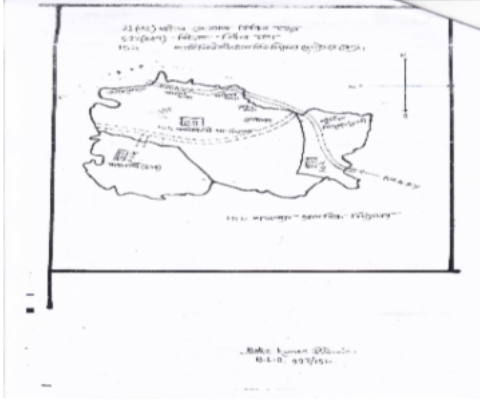

Nazri Naksha