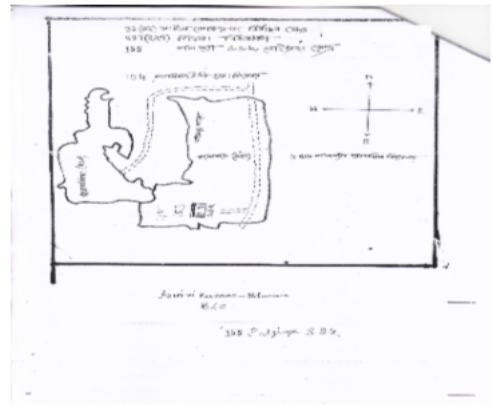

নির্বাচক নিবন্ধন আধিকারিকের স্বাক্ষর

Nazri Naksha

Google Map View

Polling Station Building Front View

Polling Station Front View

Cad View

Key MAP View

1 নাম : শংকর কুইল্যা পিতার নাম: বিজয় কুইল্যা বাড়ির নং : n0008 বয়স : 62 লিঙ্গ : পুরুষ	WB/29/217/456040	2 নাম : গুইরাম কুইল্যা পিতার নাম: নরেন্দ্র কুইল্যা বাড়ির নং : এন0017 বয়স : 67 লিঙ্গ : পুরুষ	YMD2789048	3 নাম : সঞ্জয় কুইল্যা পিতার নাম: গুইরাম কুইল্যা বাড়ির নং : n0017 বয়স : 46 লিঙ্গ : পুরুষ	BLY1922343
4 নাম : সাগরিকা কুইল্যা স্বামীর নাম: সঞ্জয় কুইল্যা বাড়ির নং : n0017 বয়স : 43 লিঙ্গ : মহিলা	BLY1922350	5 নাম : কাজল কুইল্যা স্বামীর নাম: মকরা কুইল্যা বাড়ির নং : n0081 বয়স : 64 লিঙ্গ : মহিলা	WB/29/217/456246	6 নাম : উত্তম কুইল্যা পিতার নাম: মকরা কুইল্যা বাড়ির নং : n0081 বয়স : 48 লিঙ্গ : পুরুষ	BLY1275742
7 নাম : লক্ষ্মী কুইল্যা স্বামীর নাম: উত্তম কুইল্যা বাড়ির নং : n0081 বয়স : 46 লিঙ্গ : মহিলা	BLY1922335	8 নাম : রতন (গুয়া) কুইল্যা পিতার নাম: বাসু কুইল্যা বাড়ির নং : n0085 বয়স : 59 লিঙ্গ : পুরুষ	WB/29/217/456377	9 নাম : যমুনা কুইল্যা স্বামীর নাম: রতন কুইল্যা বাড়ির নং : n0085 বয়স : 52 লিঙ্গ : মহিলা	WB/29/217/456249
10 নাম : প্রভাতী কুইল্যা স্বামীর নাম: শংকর কুইল্যা বাড়ির নং : n0008 বয়স : 38 লিঙ্গ : মহিলা	YMD1924711	11 নাম : গৌপাল কুইল্যা পিতার নাম: রতন কুইল্যা বাড়ির নং : n0085 বয়স : 29 লিঙ্গ : পুরুষ	YMD1924513	12 নাম : লক্ষ্মী কুইল্যা স্বামীর নাম: সুবল কুইল্যা বাড়ির নং : n0009 বয়স : 66 লিঙ্গ : মহিলা	YMD2325892
13 নাম : সুস্মিতা কুইল্যা স্বামীর নাম: গৌপাল কুইল্যা বাড়ির নং : না বয়স : 22 লিঙ্গ : মহিলা	YMD2704286	14 নাম : প্রসেনজিত কুইল্যা পিতার নাম: সঞ্জয় কুইল্যা বাড়ির নং : এন0017 বয়স : 26 লিঙ্গ : পুরুষ	YMD2497626	15 নাম : অলকা কাপড়ী স্বামীর নাম: জয়দেব কাপড়ী বাড়ির নং : n0145 বয়স : 56 লিঙ্গ : মহিলা	YMD2326056
16 নাম : সুভাষ কাপড়ী পিতার নাম: জয়দেব কাপড়ী বাড়ির নং : n0145 বয়স : 32 লিঙ্গ : পুরুষ	YMD1924331	17 নাম : জয়দেব কাপড়ী পিতার নাম: নরেন্দ্রনাথ কাপড়ী বাড়ির নং : n0145 বয়স : 65 লিঙ্গ : পুরুষ	WB/29/217/456441	18 নাম : গৌতম কাপড়ী পিতার নাম: বুদ্ধদেব কাপড়ী বাড়ির নং : n0146 বয়স : 32 লিঙ্গ : পুরুষ	YMD1869692
19 নাম : তুলু কাপড়ী স্বামীর নাম: গৌতম কাপড়ী বাড়ির নং : n0146 বয়স : 34 লিঙ্গ : মহিলা	YMD1869700	20 নাম : হপনা কিস্কু পিতার নাম: বাংলা কিস্কু বাড়ির নং : n0026 বয়স : 60 লিঙ্গ : পুরুষ	WB/29/217/456691	21 নাম : শিবরাম কিস্কু পিতার নাম: মংগল কিস্কু বাড়ির নং : n0044 বয়স : 65 লিঙ্গ : পুরুষ	WB/29/217/456032
22 নাম : মংলী কিস্কু স্বামীর নাম: শিবরাম কিস্কু বাড়ির নং : n0044 বয়স : 60 লিঙ্গ : মহিলা	WB/29/217/456283	23 নাম : রামজিৎ কিস্কু পিতার নাম: শিবরাম কিস্কু বাড়ির নং : n0044 বয়স : 45 লিঙ্গ : পুরুষ	BLY1922632	24 নাম : সরোজিৎ কিস্কু পিতার নাম: শিবরাম কিস্কু বাড়ির নং : n0044 বয়স : 35 লিঙ্গ : পুরুষ	YMD1384171
25 নাম : বিমল কিস্কু পিতার নাম: কানাই কিস্কু বাড়ির নং : n0063 বয়স : 37 লিঙ্গ : পুরুষ	YMD1384106	26 নাম : কানাই কিস্কু পিতার নাম: শ্রীদাম কিস্কু বাড়ির নং : n0063 বয়স : 62 লিঙ্গ : পুরুষ	WB/29/217/456458	27 নাম : ফুলমণি কিস্কু স্বামীর নাম: বিপিন কিস্কু বাড়ির নং : n0054 বয়স : 52 লিঙ্গ : মহিলা	WB/29/217/456258
28 নাম : মামনী হাঁসদা পিতার নাম: বাসুদেব হাঁসদা বাড়ির নং : n0044 বয়স : 32 লিঙ্গ : মহিলা	YMD1635135	29 নাম : রনজিৎ কিস্কু পিতার নাম: শিবরাম কিস্কু বাড়ির নং : n0044 বয়স : 37 লিঙ্গ : পুরুষ	YMD1537976	30 নাম : মামনি কিস্কু পিতার নাম: মোহন কিস্কু বাড়ির নং : n0064 বয়স : 38 লিঙ্গ : মহিলা	YMD1924430