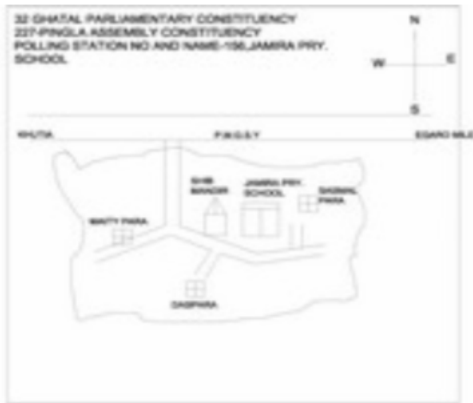

নির্বাচক নিবন্ধন আধিকারিকের স্বাক্ষর

Nazri Naksha

Google Map View

Polling Station Building Front View

Polling Station Front View

Cad View

Key MAP View

বিধানসভা নির্বাচনক্ষেত্রের নং, নাম : 227-পিংলা
ভাগ নং, নাম : 1-পলশ্যা (পূর্ব)