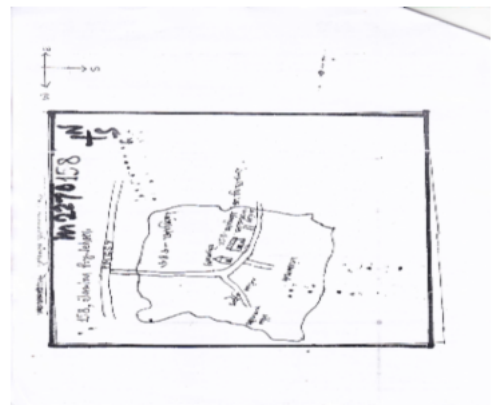

নির্বাচক নিবন্ধন আধিকারিকের স্বাক্ষর

Nazri Naksha

Google Map View

Polling Station Building Front View

Polling Station Front View

Cad View

Key MAP View

1 নাম : পৌরী অধিকারী স্বামীর নাম: বিজয় অধিকারী বাড়ির নং : n0015 বয়স : 63 লিঙ্গ : মহিলা	WB/29/217/441833	2 নাম : যুগল গায়েন পিতার নাম: একাদশী গায়েন বাড়ির নং : n0072 বয়স : 70 লিঙ্গ : পুরুষ	WB/29/217/441572	3 নাম : অরবিন্দ গায়েন পিতার নাম: শ্যামপদ গায়েন বাড়ির নং : n0077 বয়স : 37 লিঙ্গ : পুরুষ	YMD0703298
4 নাম : মৌসুমী পাত্র (গায়েন) স্বামীর নাম: অনূপ কুমার গায়েন বাড়ির নং : n0077 বয়স : 33 লিঙ্গ : মহিলা	YMD1830587	5 নাম : অনূপ কুমার গায়েন পিতার নাম: শ্যামপদ গায়েন বাড়ির নং : n0077 বয়স : 40 লিঙ্গ : পুরুষ	YMD0703280	6 নাম : কল্পনা গায়েন স্বামীর নাম: শ্যামপদ গায়েন বাড়ির নং : n0077 বয়স : 61 লিঙ্গ : মহিলা	WB/29/217/441430
7 নাম : শ্যামপদ গায়েন পিতার নাম: একাদশী গায়েন বাড়ির নং : n0077 বয়স : 68 লিঙ্গ : পুরুষ	WB/29/217/441189	8 নাম : সারথী গায়েন স্বামীর নাম: অশ্বিনী গায়েন বাড়ির নং : n0076 বয়স : 44 লিঙ্গ : মহিলা	BLY2129120	9 নাম : অশ্বিনী গায়েন পিতার নাম: গোপাল গায়েন বাড়ির নং : n0076 বয়স : 55 লিঙ্গ : পুরুষ	WB/29/217/441682
10 নাম : কল্যাণী গায়েন স্বামীর নাম: অনিল গায়েন বাড়ির নং : n0076 বয়স : 48 লিঙ্গ : মহিলা	BLY1276427	11 নাম : অনিল গায়েন পিতার নাম: গোপাল গায়েন বাড়ির নং : n0076 বয়স : 58 লিঙ্গ : পুরুষ	WB/29/217/441676	12 নাম : উজ্জ্বল কুমার গায়েন পিতার নাম: যুগল কিশোর গায়েন বাড়ির নং : n0072 বয়স : 36 লিঙ্গ : পুরুষ	YMD1385285
13 নাম : প্রিয়াঙ্কা পাতর গায়েন স্বামীর নাম: উজ্জ্বল কুমার গায়েন বাড়ির নং : এন0072 বয়স : 27 লিঙ্গ : মহিলা	YMD2212397	14 নাম : রাধা প্রামানিক গায়েন স্বামীর নাম: অরবিন্দ গায়েন বাড়ির নং : n0077 বয়স : 28 লিঙ্গ : মহিলা	YMD2125649	15 নাম : কৌশিক গায়েন পিতার নাম: অশ্বিনী গায়েন বাড়ির নং : এন0076 বয়স : 23 লিঙ্গ : পুরুষ	YMD2580579
16 নাম : সংঘ্যামিত্রা চৌধুরী পিতার নাম: মুক্তিপদ চৌধুরী বাড়ির নং : এন0089 বয়স : 23 লিঙ্গ : মহিলা	YMD2680957	17 নাম : পৌরব কান্তি চৌধুরী পিতার নাম: গোকুল কুমার চৌধুরী বাড়ির নং : এন0045 বয়স : 23 লিঙ্গ : পুরুষ	YMD2571198	18 নাম : গাঙ্গী চৌধুরী পিতার নাম: গোকুল কুমার চৌধুরী বাড়ির নং : এন0045 বয়স : 27 লিঙ্গ : মহিলা	YMD2125748
19 নাম : পদ্মাবতী চৌধুরী স্বামীর নাম: দুর্গাপদ চৌধুরী বাড়ির নং : n0045 বয়স : 70 লিঙ্গ : মহিলা	YMD2323350	20 নাম : গোকুল কুমার চৌধুরী পিতার নাম: দুর্গাপদ চৌধুরী বাড়ির নং : n0045 বয়স : 55 লিঙ্গ : পুরুষ	YMD2323384	21 নাম : দুর্গাপদ চৌধুরী পিতার নাম: কার্তিক চৌধুরী বাড়ির নং : n0045 বয়স : 75 লিঙ্গ : পুরুষ	YMD2323335
22 নাম : ছন্দা চৌধুরী স্বামীর নাম: গোকুল কুমার চৌধুরী বাড়ির নং : n0045 বয়স : 46 লিঙ্গ : মহিলা	BLY1276815	23 নাম : শক্তিপদ চৌধুরী পিতার নাম: কার্তিক চৌধুরী বাড়ির নং : n0046 বয়স : 62 লিঙ্গ : পুরুষ	WB/29/217/441270	24 নাম : আভা চৌধুরী স্বামীর নাম: শক্তিপদ চৌধুরী বাড়ির নং : n0046 বয়স : 58 লিঙ্গ : মহিলা	YMD2841500
25 নাম : মুক্তিপদ চৌধুরী পিতার নাম: কার্তিক চৌধুরী বাড়ির নং : n0089 বয়স : 61 লিঙ্গ : পুরুষ	WB/29/217/441264	26 নাম : মীনতি চৌধুরী স্বামীর নাম: মুক্তিপদ চৌধুরী বাড়ির নং : n0089 বয়স : 57 লিঙ্গ : মহিলা	WB/29/217/441023	27 নাম : স্বর্ণারানী জানা স্বামীর নাম: নিরঞ্জন জানা বাড়ির নং : n0083 বয়স : 72 লিঙ্গ : মহিলা	WB/29/217/441850
28 নাম : সমীর জানা পিতার নাম: নিরঞ্জন জানা বাড়ির নং : n0083 বয়স : 60 লিঙ্গ : পুরুষ	WB/29/217/441132	29 নাম : রমা জানা স্বামীর নাম: সমীর জানা বাড়ির নং : n0083 বয়স : 52 লিঙ্গ : মহিলা	WB/29/217/441853	30 নাম : সন্ধ্যারানী মণ্ডল পিতার নাম: পশুপতি জানা বাড়ির নং : n0092 বয়স : 61 লিঙ্গ : মহিলা	BLY1916600