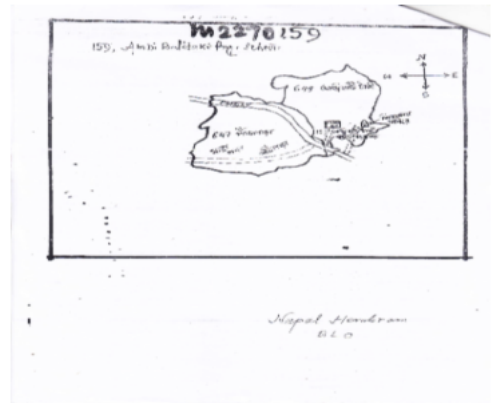

নির্বাচক নিবন্ধন আধিকারিকের স্বাক্ষর

Nazri Naksha

Google Map View

Polling Station Building Front View

Polling Station Front View

Cad View

Key MAP View

1 নাম : তাপস বেরা পিতার নাম: গোপাল চন্দ্র বেরা বাড়ির নং : না বয়স : 24 লিঙ্গ : পুরুষ	YMD2491389 ফটো উপলব্ধ	2 নাম : সনাতন কিস্কু পিতার নাম: গোপাল কিস্কু বাড়ির নং : এন0125 বয়স : 23 লিঙ্গ : পুরুষ	YMD2571123 ফটো উপলব্ধ	3 নাম : শুকদেব কিস্কু পিতার নাম: গোপাল কিস্কু বাড়ির নং : এন0125 বয়স : 25 লিঙ্গ : পুরুষ	YMD2571131 ফটো উপলব্ধ
4 নাম : ইন্দ্রানী চক্রবর্তী স্বামীর নাম: রাজ কুমার চক্রবর্তী বাড়ির নং : n0304 বয়স : 31 লিঙ্গ : মহিলা	YMD2069235 ফটো উপলব্ধ	5 নাম : অগ্নিদীপ্তা চক্রবর্তী পিতার নাম: লক্ষীকান্ত চক্রবর্তী বাড়ির নং : n0035 বয়স : 37 লিঙ্গ : মহিলা	YMD1385418 ফটো উপলব্ধ	6 নাম : দুলাল চক্রবর্তী পিতার নাম: সুধীর চক্রবর্তী বাড়ির নং : n0083 বয়স : 59 লিঙ্গ : পুরুষ	WB/29/217/435478 ফটো উপলব্ধ
7 নাম : প্রিয়ান্বিতা কুলডি(চক্রবর্তী) স্বামীর নাম: সোমনাথ চক্রবর্তী বাড়ির নং : n0037 বয়স : 34 লিঙ্গ : মহিলা	YMD1744085 ফটো উপলব্ধ	8 নাম : সোমনাথ চক্রবর্তী পিতার নাম: রমাকান্ত চক্রবর্তী বাড়ির নং : n0037 বয়স : 45 লিঙ্গ : পুরুষ	BLY1913425 ফটো উপলব্ধ	9 নাম : কবিতা রানী চক্রবর্তী স্বামীর নাম: রমাকান্ত চক্রবর্তী বাড়ির নং : n0037 বয়স : 70 লিঙ্গ : মহিলা	WB/29/217/435101 ফটো উপলব্ধ
10 নাম : রমাকান্ত চক্রবর্তী পিতার নাম: পূর্ণেন্দু চক্রবর্তী বাড়ির নং : n0037 বয়স : 80 লিঙ্গ : পুরুষ	WB/29/217/435027 ফটো উপলব্ধ	11 নাম : রাজকুমার চক্রবর্তী পিতার নাম: পাঁচু গোপাল চক্রবর্তী বাড়ির নং : n0036 বয়স : 44 লিঙ্গ : পুরুষ	BLY1913417 ফটো উপলব্ধ	12 নাম : ময়না রানী চক্রবর্তী স্বামীর নাম: পাঁচুগোপাল চক্রবর্তী বাড়ির নং : n0036 বয়স : 66 লিঙ্গ : মহিলা	WB/29/217/435102 ফটো উপলব্ধ
13 নাম : সুখমারানী চক্রবর্তী স্বামীর নাম: লক্ষীকান্ত চক্রবর্তী বাড়ির নং : n0035 বয়স : 58 লিঙ্গ : মহিলা	WB/29/217/435008 ফটো উপলব্ধ	14 নাম : অনিতা চক্রবর্তী স্বামীর নাম: ভোলানাথ চক্রবর্তী বাড়ির নং : n0034 বয়স : 47 লিঙ্গ : মহিলা	BLY2127694 ফটো উপলব্ধ	15 নাম : ভোলানাথ চক্রবর্তী পিতার নাম: কৃষ্ণচন্দ্র চক্রবর্তী বাড়ির নং : n0034 বয়স : 54 লিঙ্গ : পুরুষ	WB/29/217/435121 ফটো উপলব্ধ
16 নাম : কনকলতা চক্রবর্তী স্বামীর নাম: কৃষ্ণচন্দ্র চক্রবর্তী বাড়ির নং : n0034 বয়স : 74 লিঙ্গ : মহিলা	WB/29/217/435013 ফটো উপলব্ধ	17 নাম : কৃষ্ণচন্দ্র চক্রবর্তী পিতার নাম: পূর্ণেন্দু চক্রবর্তী বাড়ির নং : n0034 বয়স : 80 লিঙ্গ : পুরুষ	WB/29/217/435083 ফটো উপলব্ধ	18 নাম : সুখমারানী চক্রবর্তী স্বামীর নাম: দুলাল চক্রবর্তী বাড়ির নং : n0083 বয়স : 56 লিঙ্গ : মহিলা	WB/29/217/435485 ফটো উপলব্ধ
19 নাম : মুনাল চক্রবর্তী পিতার নাম: দুলাল চক্রবর্তী বাড়ির নং : n0083 বয়স : 32 লিঙ্গ : পুরুষ	YMD1744069 ফটো উপলব্ধ	20 নাম : আন্থিক চক্রবর্তী পিতার নাম: ভোলানাথ চক্রবর্তী বাড়ির নং : এন0 034 বয়স : 25 লিঙ্গ : পুরুষ	YMD2491348 ফটো উপলব্ধ	21 নাম : পাঁচুগোপাল চক্রবর্তী পিতার নাম: পূর্ণেন্দু চক্রবর্তী বাড়ির নং : n0036 বয়স : 68 লিঙ্গ : পুরুষ	YMD2414373 ফটো উপলব্ধ
22 নাম : সুচিত্রা মিশ্র চক্রবর্তী স্বামীর নাম: মুণাল চক্রবর্তী বাড়ির নং : এন0083 বয়স : 24 লিঙ্গ : মহিলা	YMD2491090 ফটো উপলব্ধ	23 নাম : শক্তিপদ দত্ত পিতার নাম: পুলিন দত্ত বাড়ির নং : n0069 বয়স : 71 লিঙ্গ : পুরুষ	WB/29/217/435447 ফটো উপলব্ধ	24 নাম : দীপঙ্কর দত্ত পিতার নাম: শক্তিপদ দত্ত বাড়ির নং : n0069 বয়স : 46 লিঙ্গ : পুরুষ	BLY2314763 ফটো উপলব্ধ
25 নাম : মুক্তিপদ দত্ত পিতার নাম: পুলিন দত্ত বাড়ির নং : n0070 বয়স : 59 লিঙ্গ : পুরুষ	WB/29/217/435516 ফটো উপলব্ধ	26 নাম : লক্ষীরানী দত্ত স্বামীর নাম: ভক্তিপদ দত্ত বাড়ির নং : n0071 বয়স : 54 লিঙ্গ : মহিলা	WB/29/217/435183 ফটো উপলব্ধ	27 নাম : গৌরহরি দত্ত পিতার নাম: পুলিন দত্ত বাড়ির নং : n0072 বয়স : 56 লিঙ্গ : পুরুষ	WB/29/217/435280 ফটো উপলব্ধ
28 নাম : কিংকর প্রসাদ দত্ত পিতার নাম: শক্তিপদ দত্ত বাড়ির নং : n0069 বয়স : 46 লিঙ্গ : পুরুষ	BLY1913441 ফটো উপলব্ধ	29 নাম : মানসী দত্ত (নাগ) স্বামীর নাম: শংকর প্রসাদ দত্ত বাড়ির নং : n0069 বয়স : 39 লিঙ্গ : মহিলা	YMD1476522 ফটো উপলব্ধ	30 নাম : ছায়ারানী দত্ত স্বামীর নাম: শ্যামপদ দত্ত বাড়ির নং : n0073 বয়স : 58 লিঙ্গ : মহিলা	WB/29/217/435553 ফটো উপলব্ধ