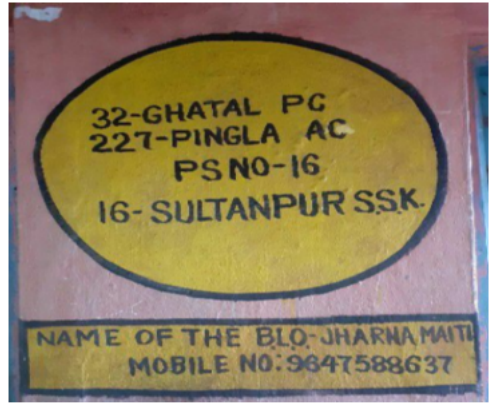

নির্বাচক নিবন্ধন আধিকারিকের স্বাক্ষর

Nazri Naksha

Google Map View

Polling Station Building Front View

Polling Station Front View

Cad View

Key MAP View

1 নাম : সেক ফজলুর রহমান পিতার নাম : সেক সাওকত বাড়ির নং : n0100 বয়স : 37 লিঙ্গ : পুরুষ	YMD1577329 ফটো উপলব্ধ	2 নাম : আপসানা বিবি স্বামীর নাম : সেক ফজলুর রহমান বাড়ির নং : n0100 বয়স : 30 লিঙ্গ : মহিলা	YMD1798644 ফটো উপলব্ধ	3 নাম : মহিলা বিবি স্বামীর নাম : জাকির সেক বাড়ির নং : n0100 বয়স : 44 লিঙ্গ : মহিলা	BXB2773364 ফটো উপলব্ধ
4 নাম : জাকির সেক পিতার নাম : সাওকত সেক বাড়ির নং : n0100 বয়স : 51 লিঙ্গ : পুরুষ	WB/32/225/558305 ফটো উপলব্ধ	5 নাম : সেক সাওকত আলি পিতার নাম : সেক কেলামত বাড়ির নং : n0100 বয়স : 83 লিঙ্গ : পুরুষ	WB/32/225/558138 ফটো উপলব্ধ	6 নাম : ওরেসান বিবি স্বামীর নাম : সেক একারমুদ্দিন বাড়ির নং : n0166 বয়স : 53 লিঙ্গ : মহিলা	WB/32/225/558336 ফটো উপলব্ধ
7 নাম : আফসারি বিবি স্বামীর নাম : সেক সেলিম বাড়ির নং : n0091 বয়স : 33 লিঙ্গ : মহিলা	YMD1785575 ফটো উপলব্ধ	8 নাম : সফুরান বিবি স্বামীর নাম : সাকিরুদ্দিন সেক বাড়ির নং : n0091 বয়স : 67 লিঙ্গ : মহিলা	WB/32/225/558314 ফটো উপলব্ধ	9 নাম : সেক নজরুল পিতার নাম : সেক ইসরাইল বাড়ির নং : n0088 বয়স : 35 লিঙ্গ : পুরুষ	YMD1577212 ফটো উপলব্ধ
10 নাম : সেক ইসরাইল পিতার নাম : সেক সোলেমান বাড়ির নং : n0088 বয়স : 61 লিঙ্গ : পুরুষ	YMD2790707 ফটো উপলব্ধ	11 নাম : মিল্লাতুন বিবি স্বামীর নাম : সনিয়ার মল্লিক বাড়ির নং : n0087 বয়স : 42 লিঙ্গ : মহিলা	BXB2870822 ফটো উপলব্ধ	12 নাম : কাশিদা বিবি স্বামীর নাম : সাকিরুদ্দিন মল্লিক বাড়ির নং : n0087 বয়স : 38 লিঙ্গ : মহিলা	BXB3145059 ফটো উপলব্ধ
13 নাম : সাকিরুদ্দিন মল্লিক পিতার নাম : ভোলা মল্লিক বাড়ির নং : n0087 বয়স : 40 লিঙ্গ : পুরুষ	BXB3145042 ফটো উপলব্ধ	14 নাম : সেক আব্দুল উজ্জের পিতার নাম : সেক গনি জব্বর বাড়ির নং : n0058 বয়স : 38 লিঙ্গ : পুরুষ	BXB3145265 ফটো উপলব্ধ	15 নাম : সেক মাজেদ আলি পিতার নাম : সেক ফকির মহম্মদ বাড়ির নং : n0061 বয়স : 33 লিঙ্গ : পুরুষ	YMD1577121 ফটো উপলব্ধ
16 নাম : সেক আব্দুল খালেক পিতার নাম : সেক বাখের বাড়ির নং : n0014 বয়স : 52 লিঙ্গ : পুরুষ	BXB1546167 ফটো উপলব্ধ	17 নাম : তনুজা বিবি স্বামীর নাম : আব্দুল খালেক বাড়ির নং : n0014 বয়স : 44 লিঙ্গ : মহিলা	BXB2382018 ফটো উপলব্ধ	18 নাম : হাসিনা বিবি স্বামীর নাম : ইসমাইল বাড়ির নং : n0037 বয়স : 58 লিঙ্গ : মহিলা	WB/32/225/558430 ফটো উপলব্ধ
19 নাম : সেক রুবানি পিতার নাম : হোরমুজ বাড়ির নং : n0034 বয়স : 62 লিঙ্গ : পুরুষ	BXB2382224 ফটো উপলব্ধ	20 নাম : নাজেমা বিবি স্বামীর নাম : খিদের আলী বাড়ির নং : n0100 বয়স : 38 লিঙ্গ : মহিলা	BXB3145232 ফটো উপলব্ধ	21 নাম : সেক খিদের আলি পিতার নাম : সাওকত সেক বাড়ির নং : n0100 বয়স : 43 লিঙ্গ : পুরুষ	BXB2382703 ফটো উপলব্ধ
22 নাম : মুসরোফা বিবি স্বামীর নাম : সেক হাসিবুল বাড়ির নং : n0049 বয়স : 38 লিঙ্গ : মহিলা	YMD1577295 ফটো উপলব্ধ	23 নাম : সেক হাসিবুল পিতার নাম : সেক আব্রিল বাড়ির নং : n0049 বয়স : 38 লিঙ্গ : পুরুষ	YMD1577311 ফটো উপলব্ধ	24 নাম : সন্দীপ পাটী পিতার নাম : সুনীল কান্ত পাটী বাড়ির নং : n0152 বয়স : 31 লিঙ্গ : পুরুষ	YMD1863067 ফটো উপলব্ধ
25 নাম : হাসিনা বিবি স্বামীর নাম : সেক আব্দুল গনি বাড়ির নং : n0058 বয়স : 61 লিঙ্গ : মহিলা	YMD2357333 ফটো উপলব্ধ	26 নাম : জায়গুন বিবি স্বামীর নাম : সেক ইসরাইল বাড়ির নং : n0088 বয়স : 51 লিঙ্গ : মহিলা	YMD2356673 ফটো উপলব্ধ	27 নাম : সাহেমা বিবি স্বামীর নাম : জিয়ানাং মল্লিক বাড়ির নং : n0087 বয়স : 40 লিঙ্গ : মহিলা	BXB2870814 ফটো উপলব্ধ
28 নাম : রুমা বিবি স্বামীর নাম : সেক নজরুল বাড়ির নং : এন0088 বয়স : 30 লিঙ্গ : মহিলা	YMD1802024 ফটো উপলব্ধ	29 নাম : নবিজান খাতুন পিতার নাম : আনিসুদ্দিন বাড়ির নং : এন0099 বয়স : 61 লিঙ্গ : মহিলা	YMD2358802 ফটো উপলব্ধ	30 নাম : সাবেরা বিবি স্বামীর নাম : সেক লিয়াকত আলি বাড়ির নং : n0112 বয়স : 38 লিঙ্গ : মহিলা	BXB3145216 ফটো উপলব্ধ