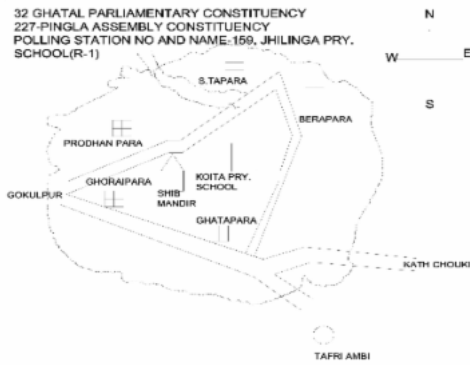

নির্বাচক নিবন্ধন আধিকারিকের স্বাক্ষর

Nazri Naksha

Google Map View

Polling Station Building Front View

Polling Station Front View

Cad View

Key MAP View

1 নাম : সবিতা মাহালী স্বামীর নাম: রাজেন মাহালী বাড়ির নং : না বয়স : 29 লিঙ্গ : মহিলা	YMD2201077 ফটো উপলব্ধ	2 নাম : ইন্দ্রনারায়ন অদগিরি পিতার নাম: অলোক অদগিরি বাড়ির নং : এন0012 বয়স : 24 লিঙ্গ : পুরুষ	YMD2613719 ফটো উপলব্ধ	3 নাম : সন্ধ্যা আদগিরি স্বামীর নাম: সুধাকৃষ্ণ আদগিরি বাড়ির নং : n0012 বয়স : 74 লিঙ্গ : মহিলা	WB/29/217/432699 ফটো উপলব্ধ
4 নাম : অশোক আদগিরি পিতার নাম: সুধাকৃষ্ণ আদগিরি বাড়ির নং : n0012 বয়স : 61 লিঙ্গ : পুরুষ	WB/29/217/432144 ফটো উপলব্ধ	5 নাম : বনশ্রী আদগিরি স্বামীর নাম: অশোক আদগিরি বাড়ির নং : n0012 বয়স : 57 লিঙ্গ : মহিলা	WB/29/217/432698 ফটো উপলব্ধ	6 নাম : তনজা আদগিরি স্বামীর নাম: ইন্দ্রজীত আদগিরি বাড়ির নং : n0012 বয়স : 34 লিঙ্গ : মহিলা	YMD1539709 ফটো উপলব্ধ
7 নাম : ইন্দ্রনীল আদগিরি পিতার নাম: অশোক আদগিরি বাড়ির নং : n0012 বয়স : 32 লিঙ্গ : পুরুষ	YMD1637305 ফটো উপলব্ধ	8 নাম : রীনা আদগিরি স্বামীর নাম: অলোক আদগিরি বাড়ির নং : n0012 বয়স : 46 লিঙ্গ : মহিলা	BLY1911320 ফটো উপলব্ধ	9 নাম : অলোক আদগিরি পিতার নাম: সুধাকৃষ্ণ আদগিরি বাড়ির নং : n0012 বয়স : 53 লিঙ্গ : পুরুষ	WB/29/217/432598 ফটো উপলব্ধ
10 নাম : ইন্দ্রজিৎ আদগিরি পিতার নাম: অশোক আদগিরি বাড়ির নং : ঝিলিঙ্গা বয়স : 36 লিঙ্গ : পুরুষ	YMD1386382 ফটো উপলব্ধ	11 নাম : ঝর্ণা কাপড়ী স্বামীর নাম: লক্ষীকান্ত কাপড়ী বাড়ির নং : n0146 বয়স : 59 লিঙ্গ : মহিলা	WB/29/217/432335 ফটো উপলব্ধ	12 নাম : শঙ্করী কাপড়ী স্বামীর নাম: কনক কাপড়ী বাড়ির নং : n0146 বয়স : 47 লিঙ্গ : মহিলা	BLY1911338 ফটো উপলব্ধ
13 নাম : কনক কান্তি কাপড়ী পিতার নাম: লক্ষী কাপড়ী বাড়ির নং : n0146 বয়স : 48 লিঙ্গ : পুরুষ	BLY1273499 ফটো উপলব্ধ	14 নাম : গোবিন্দ ঘাটা পিতার নাম: হরিপদ ঘাটা বাড়ির নং : n0067 বয়স : 58 লিঙ্গ : পুরুষ	WB/29/217/432525 ফটো উপলব্ধ	15 নাম : প্রদীপ কুমার ঘাটা পিতার নাম: দীপক কুমার ঘাটা বাড়ির নং : n0066 বয়স : 31 লিঙ্গ : পুরুষ	YMD1745231 ফটো উপলব্ধ
16 নাম : বনমালী ঘাটা পিতার নাম: গৌর ঘাটা বাড়ির নং : n0066 বয়স : 62 লিঙ্গ : পুরুষ	WB/29/217/432221 ফটো উপলব্ধ	17 নাম : ছবি ঘাটা স্বামীর নাম: বনমালী ঘাটা বাড়ির নং : n0066 বয়স : 57 লিঙ্গ : মহিলা	WB/29/217/432491 ফটো উপলব্ধ	18 নাম : সুদীপ ঘাটা পিতার নাম: বনমালী ঘাটা বাড়ির নং : n0066 বয়স : 31 লিঙ্গ : পুরুষ	YMD1831270 ফটো উপলব্ধ
19 নাম : দীপক ঘাটা পিতার নাম: গৌর ঘাটা বাড়ির নং : n0066 বয়স : 55 লিঙ্গ : পুরুষ	WB/29/217/432773 ফটো উপলব্ধ	20 নাম : অরুনা ঘাটা স্বামীর নাম: দীপক ঘাটা বাড়ির নং : n0066 বয়স : 51 লিঙ্গ : মহিলা	WB/29/217/432808 ফটো উপলব্ধ	21 নাম : জ্যোৎস্না ঘাটা স্বামীর নাম: গোবিন্দ ঘাটা বাড়ির নং : n0067 বয়স : 54 লিঙ্গ : মহিলা	WB/29/217/432492 ফটো উপলব্ধ
22 নাম : সন্তু ঘাটা পিতার নাম: গোবিন্দ ঘাটা বাড়ির নং : n0067 বয়স : 33 লিঙ্গ : পুরুষ	YMD1539782 ফটো উপলব্ধ	23 নাম : দিলীপ ঘাটা পিতার নাম: হরিপদ ঘাটা বাড়ির নং : n0068 বয়স : 52 লিঙ্গ : পুরুষ	WB/29/217/432501 ফটো উপলব্ধ	24 নাম : দুর্গাপদ ঘাটা পিতার নাম: অতুল ঘাটা বাড়ির নং : n0069 বয়স : 67 লিঙ্গ : পুরুষ	WB/29/217/432044 ফটো উপলব্ধ
25 নাম : কার্তিক ঘাটা পিতার নাম: অতুল ঘাটা বাড়ির নং : n0069 বয়স : 59 লিঙ্গ : পুরুষ	WB/29/217/432518 ফটো উপলব্ধ	26 নাম : নিরঞ্জন ঘাটা পিতার নাম: শশীভূষণ ঘাটা বাড়ির নং : n0070 বয়স : 78 লিঙ্গ : পুরুষ	WB/29/217/432495 ফটো উপলব্ধ	27 নাম : মিনতী ঘাটা স্বামীর নাম: নিরঞ্জন ঘাটা বাড়ির নং : n0070 বয়স : 65 লিঙ্গ : মহিলা	WB/29/217/432579 ফটো উপলব্ধ
28 নাম : শান্তনু ঘাটা পিতার নাম: নিরঞ্জন ঘাটা বাড়ির নং : n0070 বয়স : 48 লিঙ্গ : পুরুষ	BLY2126407 ফটো উপলব্ধ	29 নাম : শ্রাবন্তী ঘাটা স্বামীর নাম: তরুণ কুমার ঘাটা বাড়ির নং : n0071 বয়স : 37 লিঙ্গ : মহিলা	YMD0716449 ফটো উপলব্ধ	30 নাম : রাহুল ঘাটা পিতার নাম: রতন ঘাটা বাড়ির নং : n0072 বয়স : 33 লিঙ্গ : পুরুষ	YMD1539766 ফটো উপলব্ধ