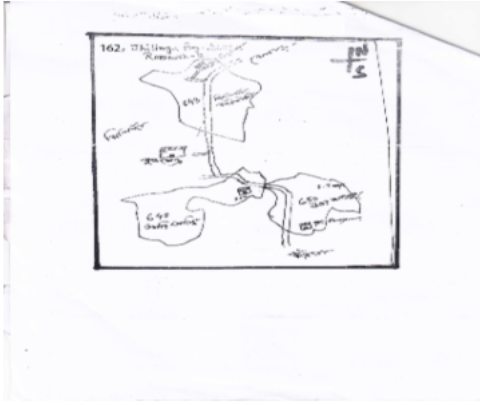

Nazri Naksha