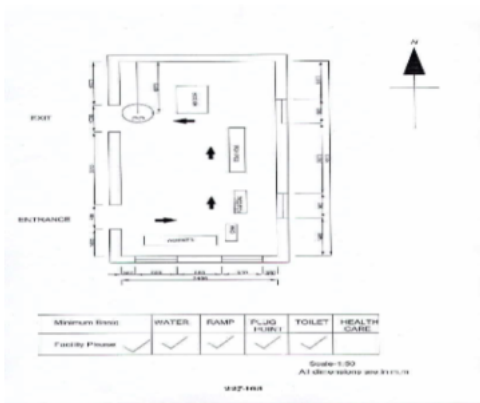

নির্বাচক নিবন্ধন আধিকারিকের স্বাক্ষর

Nazri Naksha

Google Map View

Polling Station Building Front View

Polling Station Front View

Cad View

Key MAP View

1 নাম : সৌমেন ঘটপাত্র পিতার নাম : ভোলানাথ ঘটপাত্র বাড়ির নং : সৌমেন ঘটপাত্র বয়স : 26 লিঙ্গ : পুরুষ	YMD2150662 ফটো উপলব্ধ	2 নাম : দুর্গা ঘোড়াই স্বামীর নাম : সুশান্ত ঘোড়াই বাড়ির নং : এন0099 বয়স : 28 লিঙ্গ : মহিলা	YMD2150779 ফটো উপলব্ধ	3 নাম : রিয়া দাস পিতার নাম : অরুণ দাস বাড়ির নং : না বয়স : 26 লিঙ্গ : মহিলা	YMD2150621 ফটো উপলব্ধ
4 নাম : কবিতা দে স্বামীর নাম : মনোজ দে বাড়ির নং : n0024 বয়স : 35 লিঙ্গ : মহিলা	YMD1386671 ফটো উপলব্ধ	5 নাম : সোমা দে(নাগ) স্বামীর নাম : আনন্দ কুমার নাগ বাড়ির নং : n0229 বয়স : 30 লিঙ্গ : মহিলা	YMD1811272 ফটো উপলব্ধ	6 নাম : মাধব চন্দ্র নাগ পিতার নাম : পূর্ণচন্দ্র নাগ বাড়ির নং : n0218 বয়স : 72 লিঙ্গ : পুরুষ	BLY2267995 ফটো উপলব্ধ
7 নাম : দোলন করন(নাগ) স্বামীর নাম : নেপাল চন্দ্র নাগ বাড়ির নং : n0023 বয়স : 35 লিঙ্গ : মহিলা	YMD1637784 ফটো উপলব্ধ	8 নাম : নেপাল চন্দ্র নাগ পিতার নাম : মাধব নাগ বাড়ির নং : n0023 বয়স : 38 লিঙ্গ : পুরুষ	BLY2266351 ফটো উপলব্ধ	9 নাম : শঙ্করী নাগ স্বামীর নাম : মাধব নাগ বাড়ির নং : n0023 বয়স : 67 লিঙ্গ : মহিলা	WB/29/217/000202 ফটো উপলব্ধ
10 নাম : সন্তু নাগ পিতার নাম : লালমোহন নাগ বাড়ির নং : n0019 বয়স : 31 লিঙ্গ : পুরুষ	YMD1745678 ফটো উপলব্ধ	11 নাম : পলী নাগ স্বামীর নাম : লালমোহন নাগ বাড়ির নং : n0019 বয়স : 52 লিঙ্গ : মহিলা	YMD2231553 ফটো উপলব্ধ	12 নাম : লালমোহন নাগ পিতার নাম : পূর্ণচন্দ্র নাগ বাড়ির নং : n0019 বয়স : 64 লিঙ্গ : পুরুষ	WB/29/217/000084 ফটো উপলব্ধ
13 নাম : অপর্ণা দাসঅধিকারী(নাগ) স্বামীর নাম : শৈলেন নাগ বাড়ির নং : n0018 বয়স : 35 লিঙ্গ : মহিলা	YMD1637776 ফটো উপলব্ধ	14 নাম : শৈলেন নাগ পিতার নাম : রবীন্দ্রনাথ নাগ বাড়ির নং : n0018 বয়স : 32 লিঙ্গ : পুরুষ	YMD1637768 ফটো উপলব্ধ	15 নাম : আরতি নাগ স্বামীর নাম : সুশীল নাগ বাড়ির নং : n0017 বয়স : 72 লিঙ্গ : মহিলা	WB/29/217/000229 ফটো উপলব্ধ
16 নাম : তপন নাগ পিতার নাম : সুশীল নাগ বাড়ির নং : n0017 বয়স : 54 লিঙ্গ : পুরুষ	WB/29/217/000425 ফটো উপলব্ধ	17 নাম : কৃষ্ণা নাগ স্বামীর নাম : তপন নাগ বাড়ির নং : n0017 বয়স : 50 লিঙ্গ : মহিলা	WB/29/217/000227 ফটো উপলব্ধ	18 নাম : কম্পনা নাগ স্বামীর নাম : রবীন্দ্রনাথ নাগ বাড়ির নং : n0018 বয়স : 62 লিঙ্গ : মহিলা	WB/29/217/000232 ফটো উপলব্ধ
19 নাম : অশোক কুমার নাগ পিতার নাম : উমাপদ নাগ বাড়ির নং : n0007 বয়স : 45 লিঙ্গ : পুরুষ	BLY1358761 ফটো উপলব্ধ	20 নাম : বর্ণা নাগ স্বামীর নাম : সুকুমার নাগ বাড়ির নং : n0007 বয়স : 50 লিঙ্গ : মহিলা	WB/29/217/000451 ফটো উপলব্ধ	21 নাম : সুকুমার নাগ পিতার নাম : উমাপদ নাগ বাড়ির নং : n0007 বয়স : 52 লিঙ্গ : পুরুষ	WB/29/217/000460 ফটো উপলব্ধ
22 নাম : অষ্টমী বরম স্বামীর নাম : শুভাশিষ বরম বাড়ির নং : n0001 বয়স : 40 লিঙ্গ : মহিলা	YMD1386648 ফটো উপলব্ধ	23 নাম : শুভাশীষ বরম পিতার নাম : অনাদি বরম বাড়ির নং : n0001 বয়স : 46 লিঙ্গ : পুরুষ	BLY1358779 ফটো উপলব্ধ	24 নাম : ভারতী বরম স্বামীর নাম : অনাদি বরম বাড়ির নং : n0001 বয়স : 68 লিঙ্গ : মহিলা	WB/29/217/000424 ফটো উপলব্ধ
25 নাম : আনন্দ কুমার নাগ পিতার নাম : দুলাল নাগ বাড়ির নং : n0001 বয়স : 40 লিঙ্গ : পুরুষ	BLY2159127 ফটো উপলব্ধ	26 নাম : মৌমিতা পাল(নাগ) স্বামীর নাম : চন্দন নাগ বাড়ির নং : n0001 বয়স : 34 লিঙ্গ : মহিলা	YMD1637719 ফটো উপলব্ধ	27 নাম : চন্দন নাগ পিতার নাম : দুলাল নাগ বাড়ির নং : n0001 বয়স : 42 লিঙ্গ : পুরুষ	BLY1953454 ফটো উপলব্ধ
28 নাম : উষা নাগ স্বামীর নাম : দুলাল নাগ বাড়ির নং : n0001 বয়স : 64 লিঙ্গ : মহিলা	WB/29/217/000206 ফটো উপলব্ধ	29 নাম : দুলাল নাগ পিতার নাম : অতুল নাগ বাড়ির নং : n0001 বয়স : 72 লিঙ্গ : পুরুষ	WB/29/217/000132 ফটো উপলব্ধ	30 নাম : সুশীল নাগ পিতার নাম : পূর্ণচন্দ্র নাগ বাড়ির নং : n0017 বয়স : 80 লিঙ্গ : পুরুষ	WB/29/217/000457 ফটো উপলব্ধ