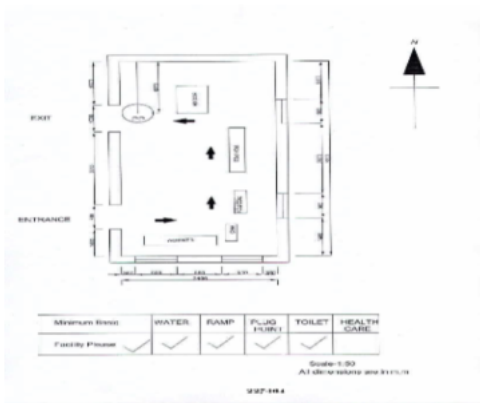

নির্বাচক নিবন্ধন আধিকারিকের স্বাক্ষর

Nazri Naksha

Google Map View

Polling Station Building Front View

Polling Station Front View

Cad View

Key MAP View

1	YMD1387588	নাম : লক্ষীকান্ত মাইতি পিতার নাম: যুগল কিশোর মাইতি বাড়ির নং : n0021 বয়স : 37 লিঙ্গ : পুরুষ	ফটো উপলব্ধ	2	YMD2231728	নাম : যুগল কিশোর মাইতি পিতার নাম: কালীপদ মাইতি বাড়ির নং : n0021 বয়স : 63 লিঙ্গ : পুরুষ	ফটো উপলব্ধ	3	YMD2638922	নাম : মঞ্জু মাইতি স্বামীর নাম: যুগল কিশোর মাইতি বাড়ির নং : n0021 বয়স : 58 লিঙ্গ : মহিলা	ফটো উপলব্ধ
4	YMD1387562	নাম : আনন্দ মাইতি পিতার নাম: যুগল কিশোর মাইতি বাড়ির নং : n0021 বয়স : 39 লিঙ্গ : পুরুষ	ফটো উপলব্ধ	5	YMD1638097	নাম : সুলতা মন্ডল(মাইতি) স্বামীর নাম: আনন্দ মাইতি বাড়ির নং : n0021 বয়স : 34 লিঙ্গ : মহিলা	ফটো উপলব্ধ	6	YMD1387570	নাম : নন্দ দুলাল মাইতি পিতার নাম: যুগল কিশোর মাইতি বাড়ির নং : n0021 বয়স : 38 লিঙ্গ : পুরুষ	ফটো উপলব্ধ
7	SKS2070225	নাম : সোমা মাইতি স্বামীর নাম: লক্ষী কান্ত মাইতি বাড়ির নং : N0021 বয়স : 26 লিঙ্গ : মহিলা	ফটো উপলব্ধ	8	BLY2322287	নাম : অজয় মাইতি পিতার নাম: কালিপদ মাইতি বাড়ির নং : n0021 বয়স : 74 লিঙ্গ : পুরুষ	ফটো উপলব্ধ	9	BLY2322139	নাম : শীলা মাইতি স্বামীর নাম: অজয় মাইতি বাড়ির নং : n0197 বয়স : 67 লিঙ্গ : মহিলা	ফটো উপলব্ধ
10	YMD2486025	নাম : দোলা দত্ত পিতার নাম: মানব দত্ত বাড়ির নং : এন০০২১ বয়স : 25 লিঙ্গ : মহিলা	ফটো উপলব্ধ	11	YMD2008100	নাম : মোমিতা সিং (দাস) স্বামীর নাম: সুকুমার দাস বাড়ির নং : n0210 বয়স : 33 লিঙ্গ : মহিলা	ফটো উপলব্ধ	12	YMD2485944	নাম : সুমন অট্ট পিতার নাম: শ্রীকান্ত অট্ট বাড়ির নং : না বয়স : 24 লিঙ্গ : পুরুষ	ফটো উপলব্ধ
13	YMD1477546	নাম : শক্তিপদ অট্ট পিতার নাম: গোপাল চন্দ্র অট্ট বাড়ির নং : n0003 বয়স : 35 লিঙ্গ : পুরুষ	ফটো উপলব্ধ	14	YMD1540277	নাম : শীলা অট্ট স্বামীর নাম: শিবপ্রসাদ অট্ট বাড়ির নং : n0003 বয়স : 35 লিঙ্গ : মহিলা	ফটো উপলব্ধ	15	YMD1540269	নাম : শিবপ্রসাদ অট্ট পিতার নাম: গোপাল অট্ট বাড়ির নং : n0003 বয়স : 38 লিঙ্গ : পুরুষ	ফটো উপলব্ধ
16	WB/29/217/003381	নাম : শোভা অট্ট স্বামীর নাম: গোপাল অট্ট বাড়ির নং : n0003 বয়স : 62 লিঙ্গ : মহিলা	ফটো উপলব্ধ	17	WB/29/217/003382	নাম : পদ্মা অট্ট স্বামীর নাম: পুলিন অট্ট বাড়ির নং : n0003 বয়স : 77 লিঙ্গ : মহিলা	ফটো উপলব্ধ	18	BLY1750900	নাম : মমতা রানী কোটাল স্বামীর নাম: দুয়ারী কোটাল বাড়ির নং : n0040 বয়স : 45 লিঙ্গ : মহিলা	ফটো উপলব্ধ
19	BLY1359124	নাম : দুয়ারী কটাল পিতার নাম: পরান কটাল বাড়ির নং : n0040 বয়স : 53 লিঙ্গ : পুরুষ	ফটো উপলব্ধ	20	BLY2159366	নাম : কেতকী কর স্বামীর নাম: নারায়ণ কর বাড়ির নং : n0034 বয়স : 39 লিঙ্গ : মহিলা	ফটো উপলব্ধ	21	BLY1968239	নাম : নারায়ণ চন্দ্র কর পিতার নাম: বিষ্ণুপদ কর বাড়ির নং : n0034 বয়স : 54 লিঙ্গ : পুরুষ	ফটো উপলব্ধ
22	YMD2485860	নাম : ঋজু কর পিতার নাম: নারায়ণ চন্দ্র কর বাড়ির নং : না বয়স : 24 লিঙ্গ : পুরুষ	ফটো উপলব্ধ	23	YMD2008092	নাম : মৌসুমি ভূঞা (ঘোড়াই) স্বামীর নাম: অনুপম ঘোড়াই বাড়ির নং : n0209 বয়স : 30 লিঙ্গ : মহিলা	ফটো উপলব্ধ	24	YMD1477520	নাম : রবীন্দ্রনাথ খামরই পিতার নাম: বৈরাগী খামরই বাড়ির নং : এন0209 বয়স : 64 লিঙ্গ : পুরুষ	ফটো উপলব্ধ
25	YMD2145191	নাম : মামনি দে স্বামীর নাম: কার্তিক সেন বাড়ির নং : এন0232 বয়স : 27 লিঙ্গ : মহিলা	ফটো উপলব্ধ	26	BLY1423656	নাম : বিদ্যুত গুইয়া পিতার নাম: ঘনশ্যাম গুইয়া বাড়ির নং : এন0232 বয়স : 47 লিঙ্গ : পুরুষ	ফটো উপলব্ধ	27	YMD1391713	নাম : দীপালী গুইয়া স্বামীর নাম: বিদ্যুৎ গুইয়া বাড়ির নং : এন0232 বয়স : 50 লিঙ্গ : মহিলা	ফটো উপলব্ধ
28	YMD1387489	নাম : মামনি গয়পাই স্বামীর নাম: বাবলু গয়পাই বাড়ির নং : n0001 বয়স : 36 লিঙ্গ : মহিলা	ফটো উপলব্ধ	29	YMD1387299	নাম : বাবলু গয়পাই পিতার নাম: রাজু গয়পাই বাড়ির নং : n0001 বয়স : 39 লিঙ্গ : পুরুষ	ফটো উপলব্ধ	30	WB/29/217/003219	নাম : টুরী গয়পাই স্বামীর নাম: রাজু গয়পাই বাড়ির নং : n0001 বয়স : 56 লিঙ্গ : মহিলা	ফটো উপলব্ধ