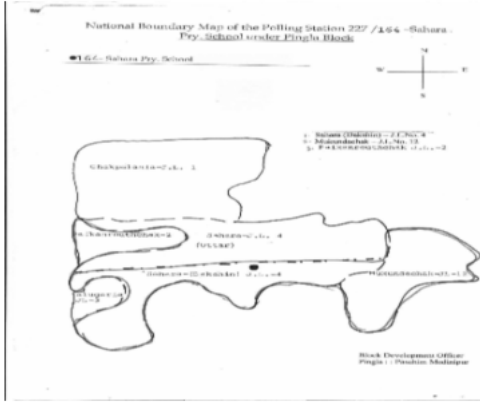

Nazri Naksha