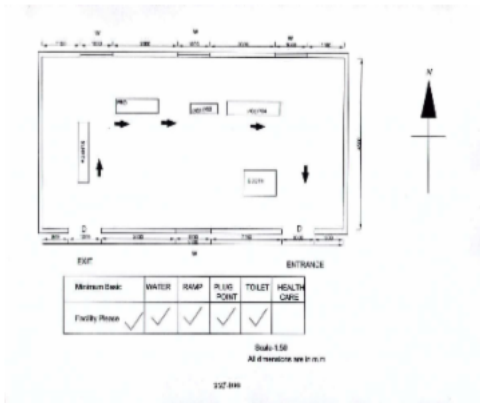

নির্বাচক নিবন্ধন আধিকারিকের স্বাক্ষর

Nazri Naksha

Google Map View

Polling Station Building Front View

Polling Station Front View

Cad View

Key MAP View

1	WB/29/217/009300	নাম : সেক ফরিদ পিতার নাম: জুমান সেক বাড়ির নং : n0004 বয়স : 80 লিঙ্গ : পুরুষ	ফটো উপলব্ধ	2	WB/29/217/009142	নাম : আমিনা বিবি স্বামীর নাম: ফরিদ সেক বাড়ির নং : n0004 বয়স : 73 লিঙ্গ : মহিলা	ফটো উপলব্ধ	3	BLY2159879	নাম : জৈনুদ্দিন সেক পিতার নাম: ফরিদ সেক বাড়ির নং : n0004 বয়স : 41 লিঙ্গ : পুরুষ	ফটো উপলব্ধ
4	YMD1541192	নাম : সেক সারাহফৎ পিতার নাম: ফরিদ সেক বাড়ির নং : n0004 বয়স : 34 লিঙ্গ : পুরুষ	ফটো উপলব্ধ	5	YMD1747278	নাম : সরিফা বিবি স্বামীর নাম: সেক সারাহফৎ বাড়ির নং : n0004 বয়স : 33 লিঙ্গ : মহিলা	ফটো উপলব্ধ	6	YMD1292267	নাম : রবিবুল সাহ পিতার নাম: আব্দুল সাহ বাড়ির নং : n0127 বয়স : 48 লিঙ্গ : পুরুষ	ফটো উপলব্ধ
7	YMD1292333	নাম : নুর জান খাতুন (বিবি) পিতার নাম: জব্বর সেক বাড়ির নং : n0130 বয়স : 39 লিঙ্গ : মহিলা	ফটো উপলব্ধ	8	YMD1292325	নাম : পিয়ার জান খাতুন পিতার নাম: জব্বর সেক বাড়ির নং : n0129 বয়স : 37 লিঙ্গ : মহিলা	ফটো উপলব্ধ	9	YMD2151538	নাম : রবিউল মল্লিক পিতার নাম: রহমান মল্লিক বাড়ির নং : এন0145 বয়স : 26 লিঙ্গ : পুরুষ	ফটো উপলব্ধ
10	YMD2151413	নাম : মসিবুল মল্লিক পিতার নাম: জুমাত মল্লিক বাড়ির নং : নো বয়স : 26 লিঙ্গ : পুরুষ	ফটো উপলব্ধ	11	YMD2151462	নাম : রাজাবুল মল্লিক পিতার নাম: রহমান মল্লিক বাড়ির নং : এন0145 বয়স : 28 লিঙ্গ : পুরুষ	ফটো উপলব্ধ	12	YMD2151595	নাম : সারিফা বিবি স্বামীর নাম: রাজাবুল মল্লিক বাড়ির নং : এন0145 বয়স : 27 লিঙ্গ : মহিলা	ফটো উপলব্ধ
13	YMD2151637	নাম : সাহানা বিবি স্বামীর নাম: আফতার মল্লিক বাড়ির নং : এন 0150 বয়স : 27 লিঙ্গ : মহিলা	ফটো উপলব্ধ	14	YMD1291459	নাম : আমিরন বিবি স্বামীর নাম: রফিউল ইসলাম শাহ বাড়ির নং : N0178 বয়স : 41 লিঙ্গ : মহিলা	ফটো উপলব্ধ	15	YMD1292317	নাম : মুর্শিদা বিবি স্বামীর নাম: সেক জৈনুদ্দিন শেক বাড়ির নং : n0128 বয়স : 37 লিঙ্গ : মহিলা	ফটো উপলব্ধ
16	YMD2151645	নাম : সালেহা খাতুন স্বামীর নাম: মহম্মদ ইমতিয়াজ মল্লিক বাড়ির নং : N0188 বয়স : 26 লিঙ্গ : মহিলা	ফটো উপলব্ধ	17	YMD2488625	নাম : রবিনা খাতুন বিবি স্বামীর নাম: সেক সেলিম বাড়ির নং : না বয়স : 24 লিঙ্গ : মহিলা	ফটো উপলব্ধ	18	YMD2488591	নাম : সেক হামিদুল ইসলাম পিতার নাম: নুরইসলাম সেক বাড়ির নং : না বয়স : 27 লিঙ্গ : পুরুষ	ফটো উপলব্ধ
19	YMD1746577	নাম : মেইফুজান খাতুন পিতার নাম: সেক মহম্মদ বাড়ির নং : না বয়স : 33 লিঙ্গ : মহিলা	ফটো উপলব্ধ	20	YMD1645340	নাম : মেহেজুমা বিবি স্বামীর নাম: সৈয়দ জাহের আলি বাড়ির নং : না বয়স : 32 লিঙ্গ : মহিলা	ফটো উপলব্ধ	21	YMD2619740	নাম : পুতুল খাতুন বিবি স্বামীর নাম: মাসিবুল মল্লিক বাড়ির নং : এন0139 বয়স : 23 লিঙ্গ : মহিলা	ফটো উপলব্ধ
22	YMD2070605	নাম : ফতেমা বিবি স্বামীর নাম: আব্দুল শাহ বাড়ির নং : এন00 বয়স : 29 লিঙ্গ : মহিলা	ফটো উপলব্ধ	23	YMD2717825	নাম : রাবিয়া বিবি স্বামীর নাম: সেক জাবেদ বাড়ির নং : এন0168 বয়স : 23 লিঙ্গ : মহিলা	ফটো উপলব্ধ	24	YMD2717858	নাম : রোখিয়া বিবি স্বামীর নাম: মুসারফ মল্লিক বাড়ির নং : এন 0185 বয়স : 23 লিঙ্গ : মহিলা	ফটো উপলব্ধ
25	YMD2717882	নাম : নজরুল মল্লিক পিতার নাম: জাবেদ মল্লিক বাড়ির নং : নং ১৩৯ বয়স : 23 লিঙ্গ : পুরুষ	ফটো উপলব্ধ	26	YMD2070795	নাম : সেক অলি পিতার নাম: সেক নুরুদ্দিন বাড়ির নং : n0174 বয়স : 28 লিঙ্গ : পুরুষ	ফটো উপলব্ধ	27	YMD2052827	নাম : সাইদান বিবি স্বামীর নাম: জামসেদ খাঁ বাড়ির নং : n0175 বয়স : 33 লিঙ্গ : মহিলা	ফটো উপলব্ধ
28	SKS1700368	নাম : সবনম খাতুন(বিবি) স্বামীর নাম: সেক মুসতাক আলি বাড়ির নং : n0170 বয়স : 30 লিঙ্গ : মহিলা	ফটো উপলব্ধ	29	SKS1531326	নাম : নীলিমা লায়েক(বেরা) স্বামীর নাম: গনেশ বেরা বাড়ির নং : n0171 বয়স : 38 লিঙ্গ : মহিলা	ফটো উপলব্ধ	30	BLY1752534	নাম : হাসিবুল ইসলাম শাহ পিতার নাম: নুর মহম্মদ শাহ বাড়ির নং : n0181 বয়স : 46 লিঙ্গ : পুরুষ	ফটো উপলব্ধ