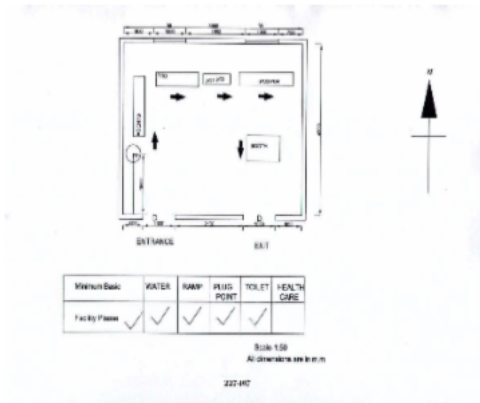

নির্বাচক নিবন্ধন আধিকারিকের স্বাক্ষর

Nazri Naksha

Google Map View

Polling Station Building Front View

Polling Station Front View

Cad View

Key MAP View

1	YMD1929561	নাম : চম্পা হাঁসদা (বেসরা) স্বামীর নাম: নারায়ন বেসরা বাড়ির নং : n0189 বয়স : 32 লিঙ্গ : মহিলা	ফটো উপলব্ধ	2	WB/29/217/009721	নাম : সুজয় অধিকারী পিতার নাম: দুধকুমার অধিকারী বাড়ির নং : n0062 বয়স : 67 লিঙ্গ : পুরুষ	ফটো উপলব্ধ	3	WB/29/217/009648	নাম : মন্দা অধিকারী স্বামীর নাম: সুজয় অধিকারী বাড়ির নং : n0062 বয়স : 63 লিঙ্গ : মহিলা	ফটো উপলব্ধ
4	BLY1753136	নাম : তাপস অধিকারী পিতার নাম: সুজয় অধিকারী বাড়ির নং : n0062 বয়স : 45 লিঙ্গ : পুরুষ	ফটো উপলব্ধ	5	YMD1639178	নাম : মৌচুসি দে (আদগিরি) স্বামীর নাম: সুখেন্দু আদগিরি বাড়ির নং : n0108 বয়স : 32 লিঙ্গ : মহিলা	ফটো উপলব্ধ	6	YMD1291715	নাম : সুখেন্দু আদগিরি পিতার নাম: অজয় আদগিরি বাড়ির নং : n0108 বয়স : 37 লিঙ্গ : পুরুষ	ফটো উপলব্ধ
7	WB/29/217/009232	নাম : অসীমা জানা(আদগিরী) স্বামীর নাম: অজয় কুমার আদগিরী বাড়ির নং : n0108 বয়স : 60 লিঙ্গ : মহিলা	ফটো উপলব্ধ	8	WB/29/217/009641	নাম : অজয় কুমার আদগিরী পিতার নাম: ক্ষুদিরাম আদগিরী বাড়ির নং : n0108 বয়স : 62 লিঙ্গ : পুরুষ	ফটো উপলব্ধ	9	YMD1389162	নাম : অভিজিত অধিকারী পিতার নাম: রবীন্দ্র নাথ অধিকারী বাড়ির নং : n0052 বয়স : 37 লিঙ্গ : পুরুষ	ফটো উপলব্ধ
10	BLY1971001	নাম : বিশুজিৎ অধিকারী পিতার নাম: রবীন্দ্র নাথ অধিকারী বাড়ির নং : n0052 বয়স : 48 লিঙ্গ : পুরুষ	ফটো উপলব্ধ	11	YMD2236198	নাম : কম্পনা অধিকারী স্বামীর নাম: রবীন্দ্র অধিকারী বাড়ির নং : n0052 বয়স : 57 লিঙ্গ : মহিলা	ফটো উপলব্ধ	12	YMD2236206	নাম : রবীন্দ্র অধিকারী পিতার নাম: হৃদয় অধিকারী বাড়ির নং : n0052 বয়স : 68 লিঙ্গ : পুরুষ	ফটো উপলব্ধ
13	YMD0740001	নাম : প্রতিমা অধিকারী স্বামীর নাম: বিশুজিৎ অধিকারী বাড়ির নং : n0052 বয়স : 38 লিঙ্গ : মহিলা	ফটো উপলব্ধ	14	YMD2432532	নাম : দিপালী মাইতি অধিকারী স্বামীর নাম: অভিজিত অধিকারী বাড়ির নং : N0052 বয়স : 25 লিঙ্গ : মহিলা	ফটো উপলব্ধ	15	YMD1747898	নাম : সুদর্শন কর পিতার নাম: ভীমচরন কর বাড়ির নং : n0183 বয়স : 32 লিঙ্গ : পুরুষ	ফটো উপলব্ধ
16	YMD1639541	নাম : লক্ষীরানী কর স্বামীর নাম: ভীমচরন কর বাড়ির নং : n0183 বয়স : 62 লিঙ্গ : মহিলা	ফটো উপলব্ধ	17	YMD1642552	নাম : তনুশ্রী কর পিতার নাম: সুজয় কর বাড়ির নং : n0205 বয়স : 33 লিঙ্গ : মহিলা	ফটো উপলব্ধ	18	YMD2131548	নাম : মুকুন্দ কর পিতার নাম: ভীমচরন কর বাড়ির নং : n0183 বয়স : 27 লিঙ্গ : পুরুষ	ফটো উপলব্ধ
19	YMD1389931	নাম : সুজিৎ কুমার পন্ডা পিতার নাম: নিমল কুমার পন্ডা বাড়ির নং : n0151 বয়স : 36 লিঙ্গ : পুরুষ	ফটো উপলব্ধ	20	WB/29/217/009608	নাম : মীরারানী চক্রবর্তী স্বামীর নাম: গোবিন্দ চক্রবর্তী বাড়ির নং : n0151 বয়স : 77 লিঙ্গ : মহিলা	ফটো উপলব্ধ	21	BLY1753268	নাম : সুকুমার চক্রবর্তী পিতার নাম: অমল চক্রবর্তী বাড়ির নং : n0084 বয়স : 44 লিঙ্গ : পুরুষ	ফটো উপলব্ধ
22	WB/29/217/009571	নাম : মীনা চক্রবর্তী স্বামীর নাম: অমল চক্রবর্তী বাড়ির নং : n0084 বয়স : 65 লিঙ্গ : মহিলা	ফটো উপলব্ধ	23	WB/29/217/009554	নাম : অনিমা চক্রবর্তী স্বামীর নাম: কমল চক্রবর্তী বাড়ির নং : n0084 বয়স : 57 লিঙ্গ : মহিলা	ফটো উপলব্ধ	24	BLY2266997	নাম : পুতুল রায় (চক্রবর্তী) স্বামীর নাম: সুকুমার চক্রবর্তী বাড়ির নং : n0084 বয়স : 41 লিঙ্গ : মহিলা	ফটো উপলব্ধ
25	BLY2267037	নাম : সুব্রত চক্রবর্তী পিতার নাম: সত্যচরন চক্রবর্তী বাড়ির নং : n0103 বয়স : 42 লিঙ্গ : পুরুষ	ফটো উপলব্ধ	26	WB/31/210/117821	নাম : সঞ্চিভা পণ্ডা স্বামীর নাম: নিমল পণ্ডা বাড়ির নং : n0151 বয়স : 53 লিঙ্গ : মহিলা	ফটো উপলব্ধ	27	YMD1929504	নাম : অপর্ণা পন্ডা স্বামীর নাম: সুজিত কুমার পন্ডা বাড়ির নং : n0151 বয়স : 32 লিঙ্গ : মহিলা	ফটো উপলব্ধ
28	YMD1929405	নাম : পার্শ্বপ্রতীম চৌধুরী পিতার নাম: দীপক চৌধুরী বাড়ির নং : n0091 বয়স : 29 লিঙ্গ : পুরুষ	ফটো উপলব্ধ	29	YMD2432565	নাম : সায়নী চৌধুরী পিতার নাম: অলোক চৌধুরী বাড়ির নং : N0092 বয়স : 25 লিঙ্গ : মহিলা	ফটো উপলব্ধ	30	YMD1832534	নাম : সযান্টন চৌধুরী পিতার নাম: অলোক কুমার চৌধুরী বাড়ির নং : n0092 বয়স : 29 লিঙ্গ : পুরুষ	ফটো উপলব্ধ