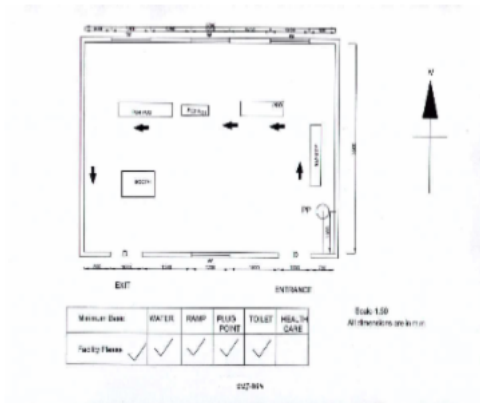

নির্বাচক নিবন্ধন আধিকারিকের স্বাক্ষর

Nazri Naksha

Google Map View

Polling Station Building Front View

Polling Station Front View

Cad View

Key MAP View

1 নাম : সোনালী বর্মন দত্ত স্বামীর নাম: শুভাশিষ দত্ত বাড়ির নং : থিরিন্দা বয়স : 29 লিঙ্গ : মহিলা	YMD2053676 ফটো উপলব্ধ	2 নাম : জ্যোতির্ময়ী কর দে স্বামীর নাম: সুরজিৎ দে বাড়ির নং : এন0131 বয়স : 29 লিঙ্গ : মহিলা	YMD1898717 ফটো উপলব্ধ	3 নাম : বর্নালী চৌধুরী(গুচ্ছাইত) স্বামীর নাম: দীপক গুচ্ছাইত বাড়ির নং : n0203 বয়স : 28 লিঙ্গ : মহিলা	YMD2150324 ফটো উপলব্ধ
4 নাম : সুব্রত কুমার জানা পিতার নাম: ভূতনাথ জানা বাড়ির নং : n0009 বয়স : 54 লিঙ্গ : পুরুষ	YMD2490191 ফটো উপলব্ধ	5 নাম : টুম্পা জানা পাল স্বামীর নাম: সুকুমার পাল বাড়ির নং : এন0071 বয়স : 29 লিঙ্গ : মহিলা	YMD1904689 ফটো উপলব্ধ	6 নাম : সূর্য্য কুমার জানা পিতার নাম: ভূতনাথ জানা বাড়ির নং : n0009 বয়স : 63 লিঙ্গ : পুরুষ	YMD2490159 ফটো উপলব্ধ
7 নাম : কবিতা জানা স্বামীর নাম: সূর্য কুমার জানা বাড়ির নং : n0009 বয়স : 57 লিঙ্গ : মহিলা	WB/29/217/012203 ফটো উপলব্ধ	8 নাম : অনুশ্রী মাইতি জানা স্বামীর নাম: সুব্রত কুমার জানা বাড়ির নং : n0009 বয়স : 52 লিঙ্গ : মহিলা	BLY2267276 ফটো উপলব্ধ	9 নাম : ইন্দ্রানী অধিকারী দত্ত স্বামীর নাম: সন্তু দত্ত বাড়ির নং : এন0097 বয়স : 27 লিঙ্গ : মহিলা	XUN2494573 ফটো উপলব্ধ
10 নাম : অসীমা দাস দাস অধিকারী স্বামীর নাম: নান্দু দাস অধিকারী বাড়ির নং : এন0074 বয়স : 23 লিঙ্গ : মহিলা	YMD2630663 ফটো উপলব্ধ	11 নাম : কমল দে পিতার নাম: অমর নাথ দে বাড়ির নং : না বয়স : 26 লিঙ্গ : পুরুষ	YMD2151827 ফটো উপলব্ধ	12 নাম : বিদেশ রঞ্জন জানা পিতার নাম: সূর্য কুমার জানা বাড়ির নং : n0005 বয়স : 37 লিঙ্গ : পুরুষ	YMD0747972 ফটো উপলব্ধ
13 নাম : সুনীল কুমার দে পিতার নাম: বটকৃষ্ণ দে বাড়ির নং : n0007 বয়স : 68 লিঙ্গ : পুরুষ	YMD2242691 ফটো উপলব্ধ	14 নাম : অঞ্জলী দে স্বামীর নাম: অমর নাথ দে বাড়ির নং : n0012 বয়স : 56 লিঙ্গ : মহিলা	BLY1381581 ফটো উপলব্ধ	15 নাম : শ্যামল দে পিতার নাম: অমর নাথ দে বাড়ির নং : n0012 বয়স : 29 লিঙ্গ : পুরুষ	YMD1929892 ফটো উপলব্ধ
16 নাম : অর্নব দে পিতার নাম: শ্যাম সুন্দর দে বাড়ির নং : n0003 বয়স : 29 লিঙ্গ : পুরুষ	YMD1929868 ফটো উপলব্ধ	17 নাম : শান্তনু দে পিতার নাম: অনিল কুমার দে বাড়ির নং : n0007 বয়স : 29 লিঙ্গ : পুরুষ	YMD1929850 ফটো উপলব্ধ	18 নাম : শক্তিপদ দে পিতার নাম: গৌরহরি দে বাড়ির নং : n0003 বয়স : 63 লিঙ্গ : পুরুষ	WB/29/217/012404 ফটো উপলব্ধ
19 নাম : নমিতা রাজ স্বামীর নাম: সত্যরঞ্জন রাজ বাড়ির নং : n0005 বয়স : 65 লিঙ্গ : মহিলা	BLY1972181 ফটো উপলব্ধ	20 নাম : সুদীপ দে পিতার নাম: সুনীল কুমার দে বাড়ির নং : n0007 বয়স : 40 লিঙ্গ : পুরুষ	BLY2323061 ফটো উপলব্ধ	21 নাম : শীলা দে পিতার নাম: বটকৃষ্ণ দে বাড়ির নং : n0007 বয়স : 53 লিঙ্গ : মহিলা	WB/29/217/012375 ফটো উপলব্ধ
22 নাম : সবিতা দে স্বামীর নাম: অনিল দে বাড়ির নং : n0007 বয়স : 54 লিঙ্গ : মহিলা	WB/29/217/012374 ফটো উপলব্ধ	23 নাম : অনিল দে পিতার নাম: বটকৃষ্ণ দে বাড়ির নং : n0007 বয়স : 65 লিঙ্গ : পুরুষ	WB/29/217/012376 ফটো উপলব্ধ	24 নাম : কল্পনা দে স্বামীর নাম: সুনীল কুমার দে বাড়ির নং : n0007 বয়স : 56 লিঙ্গ : মহিলা	YMD2242675 ফটো উপলব্ধ
25 নাম : পিন্টু দে পিতার নাম: সুশান্ত দে বাড়ির নং : n0006 বয়স : 45 লিঙ্গ : পুরুষ	BLY1972173 ফটো উপলব্ধ	26 নাম : কাজল দে স্বামীর নাম: সুশান্ত দে বাড়ির নং : n0006 বয়স : 67 লিঙ্গ : মহিলা	YMD2242790 ফটো উপলব্ধ	27 নাম : সুশান্ত দে পিতার নাম: বটকৃষ্ণ দে বাড়ির নং : n0006 বয়স : 71 লিঙ্গ : পুরুষ	YMD2242725 ফটো উপলব্ধ
28 নাম : বীরেন্দ্র নাথ দে পিতার নাম: সতীশ দে বাড়ির নং : n0005 বয়স : 77 লিঙ্গ : পুরুষ	BLY0042952 ফটো উপলব্ধ	29 নাম : কার্তিক দে পিতার নাম: অনাদী দে বাড়ির নং : n0004 বয়স : 39 লিঙ্গ : পুরুষ	BLY2267284 ফটো উপলব্ধ	30 নাম : গনেশ দে পিতার নাম: অনাদী দে বাড়ির নং : n0004 বয়স : 37 লিঙ্গ : পুরুষ	YMD1390145 ফটো উপলব্ধ