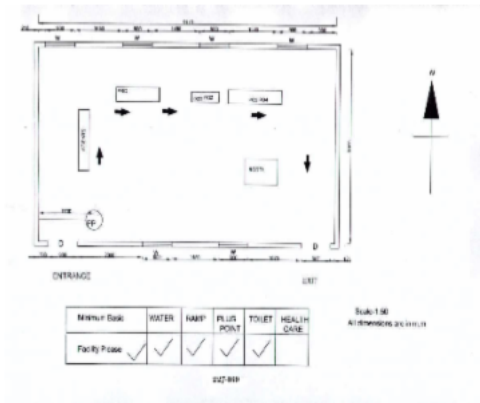

নির্বাচক নিবন্ধন আধিকারিকের স্বাক্ষর

Nazri Naksha

Google Map View

Polling Station Building Front View

Polling Station Front View

Cad View

Key MAP View

1 নাম : গীতা মাইতি(কাপড়ী) স্বামীর নাম: চন্দন কাপড়ী বাড়ির নং : n0202 বয়স : 34 লিঙ্গ : মহিলা	YMD2054138 ফটো উপলব্ধ	2 নাম : কৌশিক অউ পিতার নাম: কাজল অউ বাড়ির নং : n0001 বয়স : 30 লিঙ্গ : পুরুষ	YMD2054013 ফটো উপলব্ধ	3 নাম : অভিজিত অউ পিতার নাম: সজল অউ বাড়ির নং : n0001 বয়স : 30 লিঙ্গ : পুরুষ	YMD1930452 ফটো উপলব্ধ
4 নাম : রঞ্জনা অউ স্বামীর নাম: কাজল অউ বাড়ির নং : n0001 বয়স : 54 লিঙ্গ : মহিলা	BLY1973023 ফটো উপলব্ধ	5 নাম : কাজল অউ পিতার নাম: বিজয় কুমার অউ বাড়ির নং : n0001 বয়স : 60 লিঙ্গ : পুরুষ	WB/29/217/015364 ফটো উপলব্ধ	6 নাম : গৌরীবালা অউ স্বামীর নাম: বিজয় কুমার অউ বাড়ির নং : n0001 বয়স : 74 লিঙ্গ : মহিলা	WB/29/217/015408 ফটো উপলব্ধ
7 নাম : মনিমালা অউ স্বামীর নাম: সজল অউ বাড়ির নং : n0001 বয়স : 52 লিঙ্গ : মহিলা	WB/29/217/015409 ফটো উপলব্ধ	8 নাম : সজল অউ পিতার নাম: বিজয় কুমার অউ বাড়ির নং : n0001 বয়স : 55 লিঙ্গ : পুরুষ	WB/29/217/015452 ফটো উপলব্ধ	9 নাম : রীনা রানী অধিকারী স্বামীর নাম: কৃষ্ণ অধিকারী বাড়ির নং : n0103 বয়স : 43 লিঙ্গ : মহিলা	BLY2267581 ফটো উপলব্ধ
10 নাম : মধুসূদন অধিকারী পিতার নাম: রাখানাথ অধিকারী বাড়ির নং : n0103 বয়স : 68 লিঙ্গ : পুরুষ	WB/29/217/015365 ফটো উপলব্ধ	11 নাম : সুলেখা অধিকারী স্বামীর নাম: মধুসূদন অধিকারী বাড়ির নং : n0003 বয়স : 51 লিঙ্গ : মহিলা	WB/29/217/015479 ফটো উপলব্ধ	12 নাম : মধুসূদন অধিকারী পিতার নাম: বিজয় অধিকারী বাড়ির নং : n0003 বয়স : 55 লিঙ্গ : পুরুষ	WB/29/217/015483 ফটো উপলব্ধ
13 নাম : শান্তনু অধিকারী পিতার নাম: মধুসূদন অধিকারী বাড়ির নং : n0103 বয়স : 35 লিঙ্গ : পুরুষ	YMD1390715 ফটো উপলব্ধ	14 নাম : নমিতা অধিকারী স্বামীর নাম: নারায়ণ অধিকারী বাড়ির নং : n0002 বয়স : 56 লিঙ্গ : মহিলা	WB/29/217/015484 ফটো উপলব্ধ	15 নাম : কৃষ্ণচন্দ্র অধিকারী পিতার নাম: রাখানাথ অধিকারী বাড়ির নং : n0103 বয়স : 56 লিঙ্গ : পুরুষ	WB/29/217/015580 ফটো উপলব্ধ
16 নাম : সোমা অধিকারী পিতার নাম: মধুসূদন অধিকারী বাড়ির নং : N0003 বয়স : 27 লিঙ্গ : মহিলা	YMD2416121 ফটো উপলব্ধ	17 নাম : পিয়ালী অধিকারী পিতার নাম: কৃষ্ণ চন্দ্র অধিকারী বাড়ির নং : এন0103 বয়স : 24 লিঙ্গ : মহিলা	YMD2536811 ফটো উপলব্ধ	18 নাম : সুমন অধিকারী পিতার নাম: মধুসূদন অধিকারী বাড়ির নং : এন0239 বয়স : 23 লিঙ্গ : পুরুষ	YMD2599173 ফটো উপলব্ধ
19 নাম : কুশল অধিকারী পিতার নাম: নারায়ণ অধিকারী বাড়ির নং : n0002 বয়স : 29 লিঙ্গ : পুরুষ	YMD2071322 ফটো উপলব্ধ	20 নাম : কল্যান অধিকারী পিতার নাম: নারায়ণ অধিকারী বাড়ির নং : N0002 বয়স : 26 লিঙ্গ : পুরুষ	YMD2413672 ফটো উপলব্ধ	21 নাম : মানিক কপড়ী পিতার নাম: শুশান্ত কপড়ী বাড়ির নং : n0005 বয়স : 36 লিঙ্গ : পুরুষ	YMD1390806 ফটো উপলব্ধ
22 নাম : পিংকী কাপড়ী স্বামীর নাম: মানিক কাপড়ী বাড়ির নং : n0005 বয়স : 30 লিঙ্গ : মহিলা	YMD1930478 ফটো উপলব্ধ	23 নাম : চন্দন কাপড়ী পিতার নাম: মদন কাপড়ী বাড়ির নং : n0008 বয়স : 34 লিঙ্গ : পুরুষ	YMD1640192 ফটো উপলব্ধ	24 নাম : ত্রিদেব কাপড়ী স্বামীর নাম: জ্যোৎস্না কাপড়ী বাড়ির নং : n0008 বয়স : 32 লিঙ্গ : পুরুষ	YMD1832963 ফটো উপলব্ধ
25 নাম : জ্যোৎস্না কাপড়ী স্বামীর নাম: মদন কাপড়ী বাড়ির নং : n0008 বয়স : 51 লিঙ্গ : মহিলা	YMD2266476 ফটো উপলব্ধ	26 নাম : মানস কাপড়ী পিতার নাম: সুশান্ত কাপড়ী বাড়ির নং : n0005 বয়স : 31 লিঙ্গ : পুরুষ	YMD1748375 ফটো উপলব্ধ	27 নাম : কবিতা কাপড়ী স্বামীর নাম: সুশান্ত কাপড়ী বাড়ির নং : n0005 বয়স : 55 লিঙ্গ : মহিলা	WB/29/217/015383 ফটো উপলব্ধ
28 নাম : সুশান্ত কাপড়ী পিতার নাম: পুলিন কাপড়ী বাড়ির নং : n0005 বয়স : 62 লিঙ্গ : পুরুষ	WB/29/217/015411 ফটো উপলব্ধ	29 নাম : গীতা কাপড়ী স্বামীর নাম: স্বপন কাপড়ী বাড়ির নং : n0004 বয়স : 57 লিঙ্গ : মহিলা	WB/29/217/015423 ফটো উপলব্ধ	30 নাম : স্বপন কাপড়ী পিতার নাম: পুলিন কাপড়ী বাড়ির নং : n0004 বয়স : 64 লিঙ্গ : পুরুষ	WB/29/217/015456 ফটো উপলব্ধ