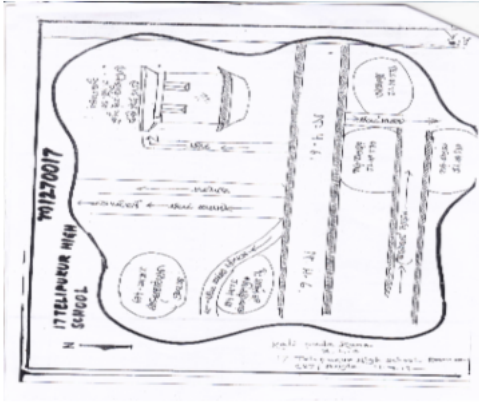

Nazri Naksha