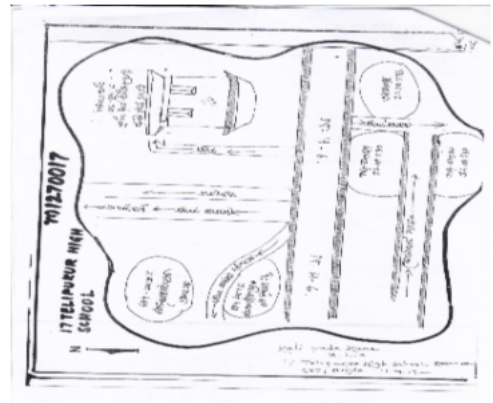

Key MAP View