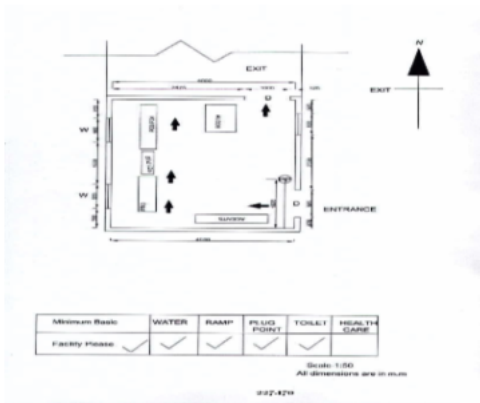

নির্বাচক নিবন্ধন আধিকারিকের স্বাক্ষর

Nazri Naksha

Google Map View

Polling Station Building Front View

Polling Station Front View

Cad View

Key MAP View

1 নাম : সীতা হাঁসদা কিস্কু স্বামীর নাম: রবি কিস্কু বাড়ির নং : এন0003 বয়স : 24 লিঙ্গ : মহিলা	YMD2537116 ফটো উপলব্ধ	2 নাম : পানমনি মুরমু কিস্কু স্বামীর নাম: সন্তু কিস্কু বাড়ির নং : এন0006 বয়স : 26 লিঙ্গ : মহিলা	YMD2630465 ফটো উপলব্ধ	3 নাম : সৌরভ কিস্কু পিতার নাম: গোপাল কিস্কু বাড়ির নং : এন0001 বয়স : 24 লিঙ্গ : পুরুষ	YMD2536928 ফটো উপলব্ধ
4 নাম : রবি কিস্কু পিতার নাম: শিবুরাম কিস্কু বাড়ির নং : এন0003 বয়স : 26 লিঙ্গ : পুরুষ	YMD2152338 ফটো উপলব্ধ	5 নাম : সীতারানী কিস্কু পিতার নাম: ধনঞ্জয় কিস্কু বাড়ির নং : n0006 বয়স : 27 লিঙ্গ : মহিলা	YMD2131977 ফটো উপলব্ধ	6 নাম : সন্তু কিস্কু পিতার নাম: ধনঞ্জয় কিস্কু বাড়ির নং : n0006 বয়স : 33 লিঙ্গ : পুরুষ	YMD1748425 ফটো উপলব্ধ
7 নাম : হীরারানী কিস্কু অন্যান্য: ধনঞ্জয় কিস্কু বাড়ির নং : n0006 বয়স : 57 লিঙ্গ : মহিলা	WB/29/217/018427 ফটো উপলব্ধ	8 নাম : ধনঞ্জয় কিস্কু পিতার নাম: কেশব কিস্কু বাড়ির নং : n0006 বয়স : 60 লিঙ্গ : পুরুষ	WB/29/217/018521 ফটো উপলব্ধ	9 নাম : জ্যোত্স্না কিস্কু স্বামীর নাম: শিব কিস্কু বাড়ির নং : n0004 বয়স : 51 লিঙ্গ : মহিলা	WB/29/217/018694 ফটো উপলব্ধ
10 নাম : সোমবারী কিস্কু স্বামীর নাম: গনেশ কিস্কু বাড়ির নং : n0004 বয়স : 57 লিঙ্গ : মহিলা	WB/29/217/018439 ফটো উপলব্ধ	11 নাম : শিবুরাম কিস্কু পিতার নাম: চুনারাম কিস্কু বাড়ির নং : n0003 বয়স : 60 লিঙ্গ : পুরুষ	WB/29/217/018695 ফটো উপলব্ধ	Q 12 নাম : ঠাকুরমনি কিস্কু স্বামীর নাম: মদন কিস্কু বাড়ির নং : বয়স : 37 লিঙ্গ : মহিলা	YMD1391168 ফটো উপলব্ধ
13 নাম : মদন কিস্কু পিতার নাম: চুনা রাম কিস্কু বাড়ির নং : n0001 বয়স : 38 লিঙ্গ : পুরুষ	YMD1391242 ফটো উপলব্ধ	14 নাম : জবা কিস্কু স্বামীর নাম: রঘুনাথ কিস্কু বাড়ির নং : n0001 বয়স : 39 লিঙ্গ : মহিলা	BLY2267771 ফটো উপলব্ধ	15 নাম : চাঁদমনি কিস্কু স্বামীর নাম: গোপাল কিস্কু বাড়ির নং : n0001 বয়স : 39 লিঙ্গ : মহিলা	YMD1391218 ফটো উপলব্ধ
16 নাম : রঘুনাথ কিস্কু পিতার নাম: চুনারাম কিস্কু বাড়ির নং : n0001 বয়স : 45 লিঙ্গ : পুরুষ	BLY1973676 ফটো উপলব্ধ	17 নাম : গোপাল কিস্কু পিতার নাম: চুনারাম কিস্কু বাড়ির নং : n0001 বয়স : 47 লিঙ্গ : পুরুষ	BLY1756147 ফটো উপলব্ধ	18 নাম : সুরভ কিস্কু পিতার নাম: গোপাল কিস্কু বাড়ির নং : এন0001 বয়স : 21 লিঙ্গ : পুরুষ	YMD2744944 ফটো উপলব্ধ
19 নাম : ববিতা কিস্কু স্বামীর নাম: বাপী কিস্কু বাড়ির নং : n0002 বয়স : 36 লিঙ্গ : মহিলা	YMD1391200 ফটো উপলব্ধ	20 নাম : বাপি কিস্কু পিতার নাম: দুলাল কিস্কু বাড়ির নং : n0002 বয়স : 37 লিঙ্গ : পুরুষ	YMD1748417 ফটো উপলব্ধ	21 নাম : দুলাল কিস্কু পিতার নাম: চুনারাম কিস্কু বাড়ির নং : n0002 বয়স : 67 লিঙ্গ : পুরুষ	WB/29/217/018659 ফটো উপলব্ধ
22 নাম : দিপালী কিস্কু স্বামীর নাম: দুলাল কিস্কু বাড়ির নং : n0002 বয়স : 47 লিঙ্গ : মহিলা	YMD1391192 ফটো উপলব্ধ	23 নাম : রঞ্জিত কিস্কু পিতার নাম: দুলাল কিস্কু বাড়ির নং : এন0002 বয়স : 22 লিঙ্গ : পুরুষ	YMD2744936 ফটো উপলব্ধ	24 নাম : গুরুপদ কিস্কু পিতার নাম: গণেশ কিস্কু বাড়ির নং : n0004 বয়স : 30 লিঙ্গ : পুরুষ	YMD1930692 ফটো উপলব্ধ
25 নাম : মনি সরেন (কিস্কু) স্বামীর নাম: গুরুপদ কিস্কু বাড়ির নং : n0004 বয়স : 29 লিঙ্গ : মহিলা	YMD1930684 ফটো উপলব্ধ	26 নাম : শ্যামলী চাউল্যা স্বামীর নাম: স্বপন চাউল্যা বাড়ির নং : এন0013 বয়স : 52 লিঙ্গ : মহিলা	YMD2716363 ফটো উপলব্ধ	27 নাম : জয় চাউল্যা পিতার নাম: স্বপন চাউল্যা বাড়ির নং : n0013 বয়স : 33 লিঙ্গ : পুরুষ	YMD1833094 ফটো উপলব্ধ
28 নাম : শ্রীদাম কুমার চাউল্যা পিতার নাম: ভাগবত চন্দ্র চাউল্যা বাড়ির নং : n0011 বয়স : 32 লিঙ্গ : পুরুষ	YMD1640473 ফটো উপলব্ধ	29 নাম : মধুমিতা দোলাই চাউল্যা স্বামীর নাম: নিতাই চাউল্যা বাড়ির নং : এন0009 বয়স : 24 লিঙ্গ : মহিলা	YMD2537066 ফটো উপলব্ধ	30 নাম : কিশোর চাউল্যা পিতার নাম: বিনয় কৃষ্ণ চাউল্যা বাড়ির নং : n0011 বয়স : 30 লিঙ্গ : পুরুষ	YMD1833078 ফটো উপলব্ধ