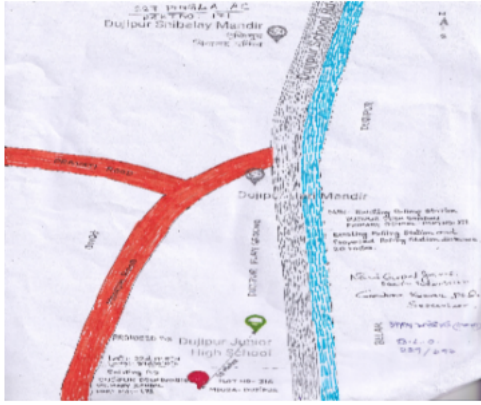

নির্বাচক নিবন্ধন আধিকারিকের স্বাক্ষর

Nazri Naksha

Google Map View

Polling Station Building Front View

Polling Station Front View

Cad View

Key MAP View

1 নাম : গীতা রানি স্বামীর নাম: বিনয় জানা বাড়ির নং : n0083 বয়স : 71 লিঙ্গ : মহিলা	YMD2405892 ফটো উপলব্ধ	2 নাম : কার্তিক জানা পিতার নাম: বিনয় জানা বাড়ির নং : n0083 বয়স : 54 লিঙ্গ : পুরুষ	YMD2266062 ফটো উপলব্ধ	3 নাম : সুসমা জানা স্বামীর নাম: কাওিক জানা বাড়ির নং : n0083 বয়স : 43 লিঙ্গ : মহিলা	BLY2323517 ফটো উপলব্ধ
4 নাম : গনেশ জানা পিতার নাম: বিনয় জানা বাড়ির নং : n0083 বয়স : 51 লিঙ্গ : পুরুষ	WB/29/217/018062 ফটো উপলব্ধ	5 নাম : উত্তম জানা পিতার নাম: গণেশ জানা বাড়ির নং : N0083 বয়স : 25 লিঙ্গ : পুরুষ	YMD2433498 ফটো উপলব্ধ	6 নাম : রানু ঘোড়াই পিতার নাম: জয়দেব ঘোড়াই বাড়ির নং : N0179 বয়স : 29 লিঙ্গ : মহিলা	YNG1715275 ফটো উপলব্ধ
7 নাম : সুভদ্রা জানা স্বামীর নাম: গনেশ জানা বাড়ির নং : n0083 বয়স : 42 লিঙ্গ : মহিলা	BLY1974658 ফটো উপলব্ধ	8 নাম : অভিজিৎ প্রমানিক পিতার নাম: সুবোধ চন্দ্র প্রমানিক বাড়ির নং : n0179 বয়স : 33 লিঙ্গ : পুরুষ	YMD1541606 ফটো উপলব্ধ	9 নাম : গৌতম জানা পিতার নাম: কার্তিক জানা বাড়ির নং : n0083 বয়স : 27 লিঙ্গ : পুরুষ	YMD2132157 ফটো উপলব্ধ
10 নাম : সৌতম জানা পিতার নাম: কার্তিক জানা বাড়ির নং : এন0083 বয়স : 21 লিঙ্গ : পুরুষ	YMD2767499 ফটো উপলব্ধ	11 নাম : শুভঙ্কর ওবা পিতার নাম: শীতল চন্দ্র ওবা বাড়ির নং : n0113 বয়স : 28 লিঙ্গ : পুরুষ	YMD2071652 ফটো উপলব্ধ	12 নাম : মৌমিতা ওবা পিতার নাম: সমরেশ ওবা বাড়ির নং : n0122 বয়স : 29 লিঙ্গ : মহিলা	YMD1931336 ফটো উপলব্ধ
13 নাম : কমলারানী ওবা স্বামীর নাম: অভিরাম ওবা বাড়ির নং : n0114 বয়স : 55 লিঙ্গ : মহিলা	WB/29/217/018623 ফটো উপলব্ধ	14 নাম : সোমা মাম্মা (ওবা) স্বামীর নাম: রঘুনাথ ওবা বাড়ির নং : n0107 বয়স : 38 লিঙ্গ : মহিলা	YMD0760736 ফটো উপলব্ধ	15 নাম : শান্তনু ওবা পিতার নাম: তাপস কুমার ওবা বাড়ির নং : n0109 বয়স : 29 লিঙ্গ : পুরুষ	YMD1931195 ফটো উপলব্ধ
16 নাম : বনশ্রী কর চাউল্যা স্বামীর নাম: অনিল কুমার চাউল্যা বাড়ির নং : n0116 বয়স : 59 লিঙ্গ : মহিলা	YMD2647758 ফটো উপলব্ধ	17 নাম : সুরত ওবা পিতার নাম: জয়ন্ত কুমার ওবা বাড়ির নং : n0110 বয়স : 42 লিঙ্গ : পুরুষ	BLY1974500 ফটো উপলব্ধ	18 নাম : সোমদেব ওবা মায়ের নাম: জ্যোৎস্না ওবা বাড়ির নং : n0122 বয়স : 45 লিঙ্গ : পুরুষ	BLY1974468 ফটো উপলব্ধ
19 নাম : রঘুনাথ ওবা পিতার নাম: গনেশ চন্দ্র ওবা বাড়ির নং : n0107 বয়স : 44 লিঙ্গ : পুরুষ	BLY1974476 ফটো উপলব্ধ	20 নাম : শুভ কান্তি ওবা পিতার নাম: সুভাষ চন্দ্র ওবা বাড়ির নং : n0103 বয়স : 29 লিঙ্গ : পুরুষ	YMD1931112 ফটো উপলব্ধ	21 নাম : মনীষা জানা ওবা স্বামীর নাম: গোপাল ওবা বাড়ির নং : n0107 বয়স : 32 লিঙ্গ : মহিলা	YMD1640903 ফটো উপলব্ধ
22 নাম : আলোক ওবা পিতার নাম: শশাঙ্ক শেখর ওবা বাড়ির নং : n0117 বয়স : 31 লিঙ্গ : পুরুষ	YMD1748763 ফটো উপলব্ধ	23 নাম : মৌসুমী দত্ত ভূঞা স্বামীর নাম: দেবশীষ ভূঞা বাড়ির নং : n0120 বয়স : 43 লিঙ্গ : মহিলা	BLY1977529 ফটো উপলব্ধ	24 নাম : বেলা রানী ওবা স্বামীর নাম: শশাঙ্ক শেখর ওবা বাড়ির নং : n0117 বয়স : 56 লিঙ্গ : মহিলা	YMD2265775 ফটো উপলব্ধ
25 নাম : উমা রানী সামন্ত চাউল্যা স্বামীর নাম: অনিমেষ চাউল্যা বাড়ির নং : N0116 বয়স : 29 লিঙ্গ : মহিলা	UPM1828417 ফটো উপলব্ধ	26 নাম : সুনিতা কালসা ওবা স্বামীর নাম: জ্ঞানেশ্বর ওবা বাড়ির নং : N0116 বয়স : 25 লিঙ্গ : মহিলা	YMD2433555 ফটো উপলব্ধ	27 নাম : সৌরভ ওবা পিতার নাম: কিংকর প্রসাদ ওবা বাড়ির নং : N0012 বয়স : 25 লিঙ্গ : পুরুষ	YMD2433480 ফটো উপলব্ধ
28 নাম : সৌভিক ওবা পিতার নাম: শরদিন্দু ওবা বাড়ির নং : না বয়স : 24 লিঙ্গ : পুরুষ	YMD2537181 ফটো উপলব্ধ	29 নাম : তনুশ্রী ওবা পিতার নাম: শংকর প্রসাদ ওবা বাড়ির নং : না বয়স : 24 লিঙ্গ : মহিলা	YMD2537199 ফটো উপলব্ধ	30 নাম : সুমনা ওবা পিতার নাম: সুভাষ চন্দ্র ওবা বাড়ির নং : না বয়স : 24 লিঙ্গ : মহিলা	YMD2537223 ফটো উপলব্ধ