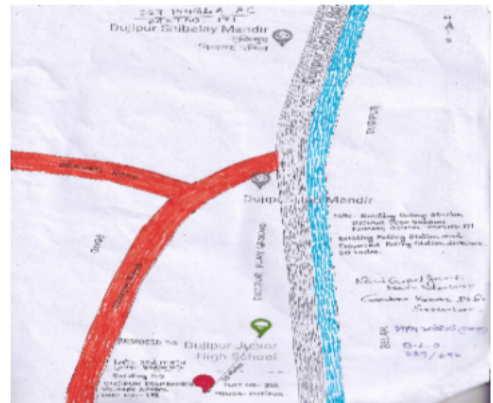

নির্বাচক নিবন্ধন আধিকারিকের স্বাক্ষর

Nazri Naksha

Google Map View

Polling Station Building Front View

Polling Station Front View

Cad View

Key MAP View

1 নাম : গীতা রানি স্বামীর নাম: বিনয় জানা বাড়ির নং : n0083 বয়স : 71 লিঙ্গ : মহিলা	YMD2405892 ফটো উপলব্ধ	2 নাম : কার্তিক জানা পিতার নাম: বিনয় জানা বাড়ির নং : n0083 বয়স : 54 লিঙ্গ : পুরুষ	YMD2266062 ফটো উপলব্ধ	3 নাম : সুসমা জানা স্বামীর নাম: কাওিক জানা বাড়ির নং : n0083 বয়স : 43 লিঙ্গ : মহিলা	BLY2323517 ফটো উপলব্ধ
4 নাম : গনেশ জানা পিতার নাম: বিনয় জানা বাড়ির নং : n0083 বয়স : 51 লিঙ্গ : পুরুষ	WB/29/217/018062 ফটো উপলব্ধ	5 নাম : উত্তম জানা পিতার নাম: গণেশ জানা বাড়ির নং : N0083 বয়স : 25 লিঙ্গ : পুরুষ	YMD2433498 ফটো উপলব্ধ	6 নাম : রানু ঘোড়াই পিতার নাম: জয়দেব ঘোড়াই বাড়ির নং : N0179 বয়স : 29 লিঙ্গ : মহিলা	YNG1715275 ফটো উপলব্ধ
7 নাম : সুভদ্রা জানা স্বামীর নাম: গনেশ জানা বাড়ির নং : n0083 বয়স : 42 লিঙ্গ : মহিলা	BLY1974658 ফটো উপলব্ধ	8 নাম : অভিজিৎ প্রমানিক পিতার নাম: সুবোধ চন্দ্র প্রমানিক বাড়ির নং : n0179 বয়স : 33 লিঙ্গ : পুরুষ	YMD1541606 ফটো উপলব্ধ	9 নাম : গৌতম জানা পিতার নাম: কার্তিক জানা বাড়ির নং : n0083 বয়স : 27 লিঙ্গ : পুরুষ	YMD2132157 ফটো উপলব্ধ
10 নাম : সৌতম জানা পিতার নাম: কার্তিক জানা বাড়ির নং : এন0083 বয়স : 21 লিঙ্গ : পুরুষ	YMD2767499 ফটো উপলব্ধ	11 নাম : শুভঙ্কর ওবা পিতার নাম: শীতল চন্দ্র ওবা বাড়ির নং : n0113 বয়স : 28 লিঙ্গ : পুরুষ	YMD2071652 ফটো উপলব্ধ	12 নাম : মৌমিতা ওবা পিতার নাম: সমরেশ ওবা বাড়ির নং : n0122 বয়স : 29 লিঙ্গ : মহিলা	YMD1931336 ফটো উপলব্ধ
13 নাম : কমলারানী ওবা স্বামীর নাম: অভিরাম ওবা বাড়ির নং : n0114 বয়স : 55 লিঙ্গ : মহিলা	WB/29/217/018623 ফটো উপলব্ধ	14 নাম : সোমা মাম্মা (ওবা) স্বামীর নাম: রঘুনাথ ওবা বাড়ির নং : n0107 বয়স : 38 লিঙ্গ : মহিলা	YMD0760736 ফটো উপলব্ধ	15 নাম : শান্তনু ওবা পিতার নাম: তাপস কুমার ওবা বাড়ির নং : n0109 বয়স : 29 লিঙ্গ : পুরুষ	YMD1931195 ফটো উপলব্ধ
16 নাম : বনশ্রী কর চাউল্যা স্বামীর নাম: অনিল কুমার চাউল্যা বাড়ির নং : n0116 বয়স : 59 লিঙ্গ : মহিলা	YMD2647758 ফটো উপলব্ধ	17 নাম : সুরত ওবা পিতার নাম: জয়ন্ত কুমার ওবা বাড়ির নং : n0110 বয়স : 42 লিঙ্গ : পুরুষ	BLY1974500 ফটো উপলব্ধ	18 নাম : সোমদেব ওবা মায়ের নাম: জ্যোৎস্না ওবা বাড়ির নং : n0122 বয়স : 45 লিঙ্গ : পুরুষ	BLY1974468 ফটো উপলব্ধ
19 নাম : রঘুনাথ ওবা পিতার নাম: গনেশ চন্দ্র ওবা বাড়ির নং : n0107 বয়স : 44 লিঙ্গ : পুরুষ	BLY1974476 ফটো উপলব্ধ	20 নাম : শুভ কান্তি ওবা পিতার নাম: সুভাষ চন্দ্র ওবা বাড়ির নং : n0103 বয়স : 29 লিঙ্গ : পুরুষ	YMD1931112 ফটো উপলব্ধ	21 নাম : মনীষা জানা ওবা স্বামীর নাম: গোপাল ওবা বাড়ির নং : n0107 বয়স : 32 লিঙ্গ : মহিলা	YMD1640903 ফটো উপলব্ধ
22 নাম : আলোক ওবা পিতার নাম: শশাঙ্ক শেখর ওবা বাড়ির নং : n0117 বয়স : 31 লিঙ্গ : পুরুষ	YMD1748763 ফটো উপলব্ধ	23 নাম : মৌসুমী দত্ত ভূঞা স্বামীর নাম: দেবশীষ ভূঞা বাড়ির নং : n0120 বয়স : 43 লিঙ্গ : মহিলা	BLY1977529 ফটো উপলব্ধ	24 নাম : বেলা রানী ওবা স্বামীর নাম: শশাঙ্ক শেখর ওবা বাড়ির নং : n0117 বয়স : 56 লিঙ্গ : মহিলা	YMD2265775 ফটো উপলব্ধ
25 নাম : উমা রানী সামন্ত চাউল্যা স্বামীর নাম: অনিমেষ চাউল্যা বাড়ির নং : N0116 বয়স : 29 লিঙ্গ : মহিলা	UPM1828417 ফটো উপলব্ধ	26 নাম : সুনিতা কালসা ওবা স্বামীর নাম: জ্ঞানেশ্বর ওবা বাড়ির নং : N0116 বয়স : 25 লিঙ্গ : মহিলা	YMD2433555 ফটো উপলব্ধ	27 নাম : সৌরভ ওবা পিতার নাম: কিংকর প্রসাদ ওবা বাড়ির নং : N0012 বয়স : 25 লিঙ্গ : পুরুষ	YMD2433480 ফটো উপলব্ধ
28 নাম : সৌভিক ওবা পিতার নাম: শরদিন্দু ওবা বাড়ির নং : না বয়স : 24 লিঙ্গ : পুরুষ	YMD2537181 ফটো উপলব্ধ	29 নাম : তনুশ্রী ওবা পিতার নাম: শংকর প্রসাদ ওবা বাড়ির নং : না বয়স : 24 লিঙ্গ : মহিলা	YMD2537199 ফটো উপলব্ধ	30 নাম : সুমনা ওবা পিতার নাম: সুভাষ চন্দ্র ওবা বাড়ির নং : না বয়স : 24 লিঙ্গ : মহিলা	YMD2537223 ফটো উপলব্ধ