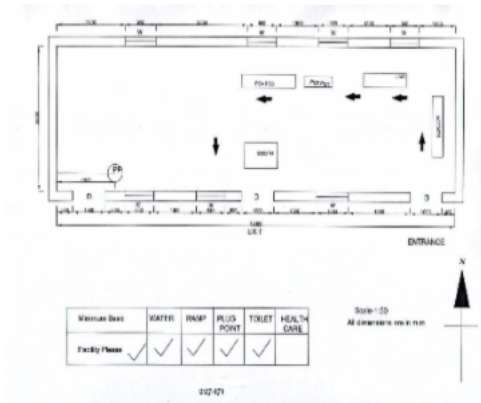

নির্বাচক নিবন্ধন আধিকারিকের স্বাক্ষর

Nazri Naksha

Google Map View

Polling Station Building Front View

Polling Station Front View

Cad View

Key MAP View

1 নাম : গীতা রানি স্বামীর নাম: বিনয় জানা বাড়ির নং : n0083 বয়স : 71 লিঙ্গ : মহিলা	YMD2405892 ফটো উপলব্ধ	2 নাম : কার্তিক জানা পিতার নাম: বিনয় জানা বাড়ির নং : n0083 বয়স : 54 লিঙ্গ : পুরুষ	YMD2266062 ফটো উপলব্ধ	3 নাম : সুসমা জানা স্বামীর নাম: কাওিক জানা বাড়ির নং : n0083 বয়স : 43 লিঙ্গ : মহিলা	BLY2323517 ফটো উপলব্ধ
4 নাম : গনেশ জানা পিতার নাম: বিনয় জানা বাড়ির নং : n0083 বয়স : 51 লিঙ্গ : পুরুষ	WB/29/217/018062 ফটো উপলব্ধ	5 নাম : উত্তম জানা পিতার নাম: গণেশ জানা বাড়ির নং : N0083 বয়স : 25 লিঙ্গ : পুরুষ	YMD2433498 ফটো উপলব্ধ	6 নাম : রানু ঘোড়াই পিতার নাম: জয়দেব ঘোড়াই বাড়ির নং : N0179 বয়স : 29 লিঙ্গ : মহিলা	YNG1715275 ফটো উপলব্ধ
7 নাম : সুভদ্রা জানা স্বামীর নাম: গনেশ জানা বাড়ির নং : n0083 বয়স : 42 লিঙ্গ : মহিলা	BLY1974658 ফটো উপলব্ধ	8 নাম : অভিজিৎ প্রমানিক পিতার নাম: সুবোধ চন্দ্র প্রমানিক বাড়ির নং : n0179 বয়স : 33 লিঙ্গ : পুরুষ	YMD1541606 ফটো উপলব্ধ	9 নাম : গৌতম জানা পিতার নাম: কার্তিক জানা বাড়ির নং : n0083 বয়স : 27 লিঙ্গ : পুরুষ	YMD2132157 ফটো উপলব্ধ
10 নাম : সৌতম জানা পিতার নাম: কার্তিক জানা বাড়ির নং : এন0083 বয়স : 21 লিঙ্গ : পুরুষ	YMD2767499 ফটো উপলব্ধ	11 নাম : শুভঙ্কর ওবা পিতার নাম: শীতল চন্দ্র ওবা বাড়ির নং : n0113 বয়স : 28 লিঙ্গ : পুরুষ	YMD2071652 ফটো উপলব্ধ	12 নাম : মৌমিতা ওবা পিতার নাম: সমরেশ ওবা বাড়ির নং : n0122 বয়স : 29 লিঙ্গ : মহিলা	YMD1931336 ফটো উপলব্ধ
13 নাম : কমলারানী ওবা স্বামীর নাম: অভিরাম ওবা বাড়ির নং : n0114 বয়স : 55 লিঙ্গ : মহিলা	WB/29/217/018623 ফটো উপলব্ধ	14 নাম : সোমা মাম্মা (ওবা) স্বামীর নাম: রঘুনাথ ওবা বাড়ির নং : n0107 বয়স : 38 লিঙ্গ : মহিলা	YMD0760736 ফটো উপলব্ধ	15 নাম : শান্তনু ওবা পিতার নাম: তাপস কুমার ওবা বাড়ির নং : n0109 বয়স : 29 লিঙ্গ : পুরুষ	YMD1931195 ফটো উপলব্ধ
16 নাম : বনশ্রী কর চাউল্যা স্বামীর নাম: অনিল কুমার চাউল্যা বাড়ির নং : n0116 বয়স : 59 লিঙ্গ : মহিলা	YMD2647758 ফটো উপলব্ধ	17 নাম : সুরত ওবা পিতার নাম: জয়ন্ত কুমার ওবা বাড়ির নং : n0110 বয়স : 42 লিঙ্গ : পুরুষ	BLY1974500 ফটো উপলব্ধ	18 নাম : সোমদেব ওবা মায়ের নাম: জ্যোৎস্না ওবা বাড়ির নং : n0122 বয়স : 45 লিঙ্গ : পুরুষ	BLY1974468 ফটো উপলব্ধ
19 নাম : রঘুনাথ ওবা পিতার নাম: গনেশ চন্দ্র ওবা বাড়ির নং : n0107 বয়স : 44 লিঙ্গ : পুরুষ	BLY1974476 ফটো উপলব্ধ	20 নাম : শুভ কান্তি ওবা পিতার নাম: সুভাষ চন্দ্র ওবা বাড়ির নং : n0103 বয়স : 29 লিঙ্গ : পুরুষ	YMD1931112 ফটো উপলব্ধ	21 নাম : মনীষা জানা ওবা স্বামীর নাম: গোপাল ওবা বাড়ির নং : n0107 বয়স : 32 লিঙ্গ : মহিলা	YMD1640903 ফটো উপলব্ধ
22 নাম : আলোক ওবা পিতার নাম: শশাঙ্ক শেখর ওবা বাড়ির নং : n0117 বয়স : 31 লিঙ্গ : পুরুষ	YMD1748763 ফটো উপলব্ধ	23 নাম : মৌসুমী দত্ত ভূঞা স্বামীর নাম: দেবশীষ ভূঞা বাড়ির নং : n0120 বয়স : 43 লিঙ্গ : মহিলা	BLY1977529 ফটো উপলব্ধ	24 নাম : বেলা রানী ওবা স্বামীর নাম: শশাঙ্ক শেখর ওবা বাড়ির নং : n0117 বয়স : 56 লিঙ্গ : মহিলা	YMD2265775 ফটো উপলব্ধ
25 নাম : উমা রানী সামন্ত চাউল্যা স্বামীর নাম: অনিমেষ চাউল্যা বাড়ির নং : N0116 বয়স : 29 লিঙ্গ : মহিলা	UPM1828417 ফটো উপলব্ধ	26 নাম : সুনিতা কালসা ওবা স্বামীর নাম: জ্ঞানেশ্বর ওবা বাড়ির নং : N0116 বয়স : 25 লিঙ্গ : মহিলা	YMD2433555 ফটো উপলব্ধ	27 নাম : সৌরভ ওবা পিতার নাম: কিংকর প্রসাদ ওবা বাড়ির নং : N0012 বয়স : 25 লিঙ্গ : পুরুষ	YMD2433480 ফটো উপলব্ধ
28 নাম : সৌভিক ওবা পিতার নাম: শরদিন্দু ওবা বাড়ির নং : না বয়স : 24 লিঙ্গ : পুরুষ	YMD2537181 ফটো উপলব্ধ	29 নাম : তনুশ্রী ওবা পিতার নাম: শংকর প্রসাদ ওবা বাড়ির নং : না বয়স : 24 লিঙ্গ : মহিলা	YMD2537199 ফটো উপলব্ধ	30 নাম : সুমনা ওবা পিতার নাম: সুভাষ চন্দ্র ওবা বাড়ির নং : না বয়স : 24 লিঙ্গ : মহিলা	YMD2537223 ফটো উপলব্ধ