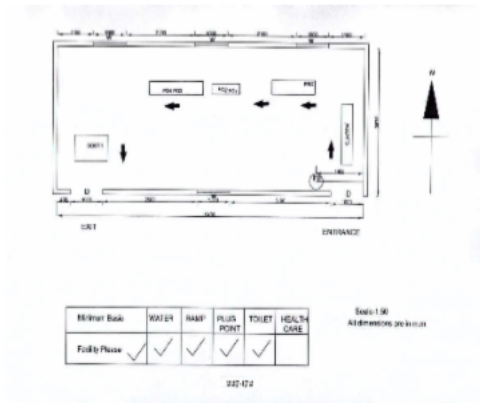

নির্বাচক নিবন্ধন আধিকারিকের স্বাক্ষর

Nazri Naksha

Google Map View

Polling Station Building Front View

Polling Station Front View

Cad View

Key MAP View

1 নাম : সনাতন হেমরম পিতার নাম: সুশীল হেমরম বাড়ির নং : n0018 বয়স : 38 লিঙ্গ : পুরুষ	YMD0768671 ফটো উপলব্ধ	2 নাম : বাবলু হাঁসদা পিতার নাম: গুরুকান্ত হাঁসদা বাড়ির নং : n0022 বয়স : 43 লিঙ্গ : পুরুষ	YMD0768499 ফটো উপলব্ধ	3 নাম : লতা হাঁসদা পিতার নাম: গুরুকান্ত হাঁসদা বাড়ির নং : n0022 বয়স : 40 লিঙ্গ : মহিলা	YMD0768507 ফটো উপলব্ধ
4 নাম : ময়না কিষ্ক হেমরম স্বামীর নাম: মহেন্দ্র হেমরম বাড়ির নং : এন0206 বয়স : 26 লিঙ্গ : মহিলা	YMD2226017 ফটো উপলব্ধ	5 নাম : নিরঞ্জন খাঁড়া পিতার নাম: গুনাধর খাঁড়া বাড়ির নং : n0118 বয়স : 76 লিঙ্গ : পুরুষ	YMD2433969 ফটো উপলব্ধ	6 নাম : কার্তিক খাঁড়া পিতার নাম: উত্তম কুমার খাঁড়া বাড়ির নং : এন0119 বয়স : 23 লিঙ্গ : পুরুষ	YMD2588267 ফটো উপলব্ধ
7 নাম : লক্ষী খাঁড়া পিতার নাম: গুনাধর খাঁড়া বাড়ির নং : n0072 বয়স : 47 লিঙ্গ : মহিলা	WB/29/217/021326 ফটো উপলব্ধ	8 নাম : মনিকা গায়ের খাঁড়া স্বামীর নাম: পলাশ খাঁড়া বাড়ির নং : n0118 বয়স : 37 লিঙ্গ : মহিলা	YMD0764654 ফটো উপলব্ধ	9 নাম : উৎপল খাঁড়া পিতার নাম: কালিপদ খাঁড়া বাড়ির নং : n0119 বয়স : 50 লিঙ্গ : পুরুষ	BLY1975408 ফটো উপলব্ধ
10 নাম : ময়না খাঁড়া স্বামীর নাম: উৎপল খাঁড়া বাড়ির নং : n0119 বয়স : 44 লিঙ্গ : মহিলা	BLY1975416 ফটো উপলব্ধ	11 নাম : উত্তমকুমার খাঁড়া পিতার নাম: কালিপদ খাঁড়া বাড়ির নং : n0119 বয়স : 47 লিঙ্গ : পুরুষ	WB/29/217/021522 ফটো উপলব্ধ	12 নাম : লক্ষীরানী খাঁড়া স্বামীর নাম: উত্তম কুমার খাঁড়া বাড়ির নং : n0119 বয়স : 47 লিঙ্গ : মহিলা	BLY1423300 ফটো উপলব্ধ
13 নাম : অনন্তকুমার খাঁড়া পিতার নাম: গুনাধর খাঁড়া বাড়ির নং : n0120 বয়স : 60 লিঙ্গ : পুরুষ	WB/29/217/021062 ফটো উপলব্ধ	14 নাম : সনাতন খাঁড়া পিতার নাম: অনন্ত খাঁড়া বাড়ির নং : n0120 বয়স : 46 লিঙ্গ : পুরুষ	BLY1975382 ফটো উপলব্ধ	15 নাম : অপর্ণা খাঁড়া স্বামীর নাম: সনাতন খাঁড়া বাড়ির নং : n0120 বয়স : 43 লিঙ্গ : মহিলা	BLY1975390 ফটো উপলব্ধ
16 নাম : সরস্বতী খাঁড়া স্বামীর নাম: অনন্ত খাঁড়া বাড়ির নং : n0120 বয়স : 58 লিঙ্গ : মহিলা	WB/29/217/021260 ফটো উপলব্ধ	17 নাম : মেনকা খাঁড়া স্বামীর নাম: নিরঞ্জন খাঁড়া বাড়ির নং : n0118 বয়স : 58 লিঙ্গ : মহিলা	WB/29/217/021484 ফটো উপলব্ধ	18 নাম : পলাশ খাঁড়া পিতার নাম: নিরঞ্জন খাঁড়া বাড়ির নং : n0118 বয়স : 44 লিঙ্গ : পুরুষ	BLY1975424 ফটো উপলব্ধ
19 নাম : পীযুষ খাঁড়া পিতার নাম: পলাশ খাঁড়া বাড়ির নং : এন0118 বয়স : 21 লিঙ্গ : পুরুষ	YMD2767465 ফটো উপলব্ধ	20 নাম : ছবি রানী খাঁড়া স্বামীর নাম: কালিপদ খাঁড়া বাড়ির নং : n0119 বয়স : 68 লিঙ্গ : মহিলা	WB/29/217/021259 ফটো উপলব্ধ	21 নাম : গৌরহরি খান পিতার নাম: লটু খান বাড়ির নং : n0091 বয়স : 57 লিঙ্গ : পুরুষ	YMD2264323 ফটো উপলব্ধ
22 নাম : মাধবী খান স্বামীর নাম: গৌরহরি খান বাড়ির নং : n0091 বয়স : 52 লিঙ্গ : মহিলা	YMD2264331 ফটো উপলব্ধ	23 নাম : কার্তিক খান পিতার নাম: গৌরহরি খান বাড়ির নং : n0091 বয়স : 36 লিঙ্গ : পুরুষ	YMD1541788 ফটো উপলব্ধ	24 নাম : সোমা বিশাই(খান) স্বামীর নাম: গনেশ খান বাড়ির নং : n0091 বয়স : 34 লিঙ্গ : মহিলা	YMD1641042 ফটো উপলব্ধ
25 নাম : সুচিত্রা ঘোড়াই খান স্বামীর নাম: কারাগক খান বাড়ির নং : এন0091 বয়স : 31 লিঙ্গ : মহিলা	WFY2212512 ফটো উপলব্ধ	26 নাম : সুন্দরী মূর্ম টুডু স্বামীর নাম: করণ কুমার টুডু বাড়ির নং : এন0039 বয়স : 26 লিঙ্গ : মহিলা	IRH2789998 ফটো উপলব্ধ	27 নাম : সমরেশ খান পিতার নাম: গৌরহরি খান বাড়ির নং : n0264 বয়স : 31 লিঙ্গ : পুরুষ	YMD2008282 ফটো উপলব্ধ
28 নাম : কেয়া গুরু স্বামীর নাম: সঞ্জয় কুমার গুরু বাড়ির নং : n0004 বয়স : 42 লিঙ্গ : মহিলা	YMD1748896 ফটো উপলব্ধ	29 নাম : ঋতেশ গুরু পিতার নাম: সঞ্জয় কুমার গুরু বাড়ির নং : এন0004 বয়স : 21 লিঙ্গ : পুরুষ	YMD2707784 ফটো উপলব্ধ	30 নাম : কৃত্তিকা পন্ডা গুরু স্বামীর নাম: ঋতিক গুরু বাড়ির নং : এন0004 বয়স : 22 লিঙ্গ : মহিলা	YMD2710325 ফটো উপলব্ধ