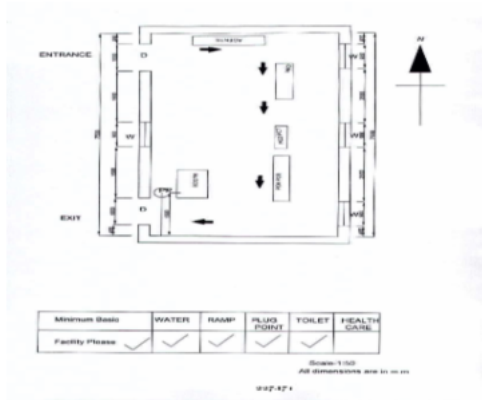

নির্বাচক নিবন্ধন আধিকারিকের স্বাক্ষর

Nazri Naksha

Google Map View

Polling Station Building Front View

Polling Station Front View

Cad View

Key MAP View

বিধানসভা নির্বাচনক্ষেত্রের নং, নাম : 227-পাংশা
ভাগ নং, নাম : 1-গোপীনাথপুর