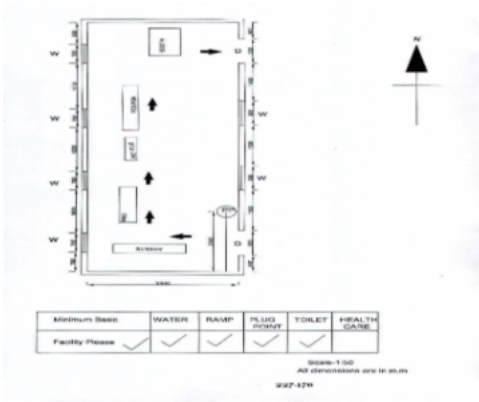

নির্বাচক নিবন্ধন আধিকারিকের স্বাক্ষর

Nazri Naksha

Google Map View

Polling Station Building Front View

Polling Station Front View

Cad View

Key MAP View

1 নাম : সীমা মাল্লা স্বামীর নাম: গোবিন্দ মাল্লা বাড়ির নং : n0159 বয়স : 34 লিঙ্গ : মহিলা	AEF1660687 ফটো উপলব্ধ	2 নাম : মঞ্জু জানা স্বামীর নাম: গৌর (প্রযত্নে) সুর বাড়ির নং : n0159 বয়স : 58 লিঙ্গ : মহিলা	WB/29/217/030109 ফটো উপলব্ধ	3 নাম : সীমা পাল রাণা স্বামীর নাম: আশীষ রানা বাড়ির নং : n0187 বয়স : 40 লিঙ্গ : মহিলা	CKW4296927 ফটো উপলব্ধ
4 নাম : বুলি জানা(দাস) স্বামীর নাম: পূর্ণচন্দ্র দাস বাড়ির নং : n0168 বয়স : 30 লিঙ্গ : মহিলা	AEF1867480 ফটো উপলব্ধ	5 নাম : সবিতারানী খাটুয়া স্বামীর নাম: সূর্যকান্ত খাটুয়া বাড়ির নং : n0192 বয়স : 48 লিঙ্গ : মহিলা	HBV1323229 ফটো উপলব্ধ	6 নাম : রঘুনাথ খাটুয়া পিতার নাম: সূর্যকান্ত খাটুয়া বাড়ির নং : n0193 বয়স : 29 লিঙ্গ : পুরুষ	AEF1971423 ফটো উপলব্ধ
7 নাম : সূর্যকান্ত খাটুয়া পিতার নাম: কানাই খাটুয়া বাড়ির নং : n0194 বয়স : 51 লিঙ্গ : পুরুষ	WB/29/216/372268 ফটো উপলব্ধ	8 নাম : শিল্পা খাঁড়া পিতার নাম: অমল খাঁড়া বাড়ির নং : n0082 বয়স : 29 লিঙ্গ : মহিলা	YMD1933035 ফটো উপলব্ধ	9 নাম : কৃষ্ণা খাঁড়া স্বামীর নাম: বিমল খাঁড়া বাড়ির নং : n0119 বয়স : 51 লিঙ্গ : মহিলা	WB/29/217/030247 ফটো উপলব্ধ
10 নাম : বিমল খাঁড়া পিতার নাম: শ্যামচাঁদ খাঁড়া বাড়ির নং : n0119 বয়স : 61 লিঙ্গ : পুরুষ	WB/29/217/030394 ফটো উপলব্ধ	11 নাম : সুমন কল্যান খাঁড়া পিতার নাম: সুবল চন্দ্র খাঁড়া বাড়ির নং : n0082 বয়স : 35 লিঙ্গ : পুরুষ	YMD1394949 ফটো উপলব্ধ	12 নাম : কৃষ্ণা খাঁড়া স্বামীর নাম: গণেশ খাঁড়া বাড়ির নং : n0082 বয়স : 41 লিঙ্গ : মহিলা	BLY2162139 ফটো উপলব্ধ
13 নাম : সুব্রত খাঁড়া পিতার নাম: অমল খাঁড়া বাড়ির নং : n0082 বয়স : 34 লিঙ্গ : পুরুষ	YMD1750454 ফটো উপলব্ধ	14 নাম : মিঠু খাঁড়া স্বামীর নাম: অমল খাঁড়া বাড়ির নং : n0082 বয়স : 55 লিঙ্গ : মহিলা	WB/29/217/030246 ফটো উপলব্ধ	15 নাম : অমল খাঁড়া পিতার নাম: শ্যামচাঁদ খাঁড়া বাড়ির নং : n0082 বয়স : 65 লিঙ্গ : পুরুষ	WB/29/217/030404 ফটো উপলব্ধ
16 নাম : মিনু খাঁড়া স্বামীর নাম: সুবল খাঁড়া বাড়ির নং : n0082 বয়স : 55 লিঙ্গ : মহিলা	WB/29/217/030248 ফটো উপলব্ধ	17 নাম : সুবল খাঁড়া পিতার নাম: শ্যামচাঁদ খাঁড়া বাড়ির নং : n0082 বয়স : 67 লিঙ্গ : পুরুষ	WB/29/217/030233 ফটো উপলব্ধ	18 নাম : সপ্তমী খাঁড়া স্বামীর নাম: কার্তিক খাঁড়া বাড়ির নং : n0082 বয়স : 41 লিঙ্গ : মহিলা	BLY2162147 ফটো উপলব্ধ
19 নাম : কার্তিক খাঁড়া পিতার নাম: অনিল খাঁড়া বাড়ির নং : n0082 বয়স : 50 লিঙ্গ : পুরুষ	WB/29/217/030224 ফটো উপলব্ধ	20 নাম : গণেশ খাঁড়া পিতার নাম: অনিল খাঁড়া বাড়ির নং : n0082 বয়স : 54 লিঙ্গ : পুরুষ	WB/29/217/030060 ফটো উপলব্ধ	21 নাম : নিয়তি খাঁড়া স্বামীর নাম: অনিল খাঁড়া বাড়ির নং : n0082 বয়স : 67 লিঙ্গ : মহিলা	WB/29/217/030249 ফটো উপলব্ধ
22 নাম : পরী খামরই স্বামীর নাম: সুদর্শন খামরই বাড়ির নং : n0090 বয়স : 52 লিঙ্গ : মহিলা	WB/29/217/030234 ফটো উপলব্ধ	23 নাম : হরেকৃষ্ণ খামরই পিতার নাম: সুরেন্দ্র খামরই বাড়ির নং : n0091 বয়স : 57 লিঙ্গ : পুরুষ	WB/29/217/030125 ফটো উপলব্ধ	24 নাম : বিদ্যারানী খামরই স্বামীর নাম: হরেকৃষ্ণ খামরই বাড়ির নং : n0091 বয়স : 53 লিঙ্গ : মহিলা	WB/29/217/030072 ফটো উপলব্ধ
25 নাম : সুদর্শন খামরই পিতার নাম: সুরেন্দ্র খামরই বাড়ির নং : n0090 বয়স : 56 লিঙ্গ : পুরুষ	WB/29/217/030098 ফটো উপলব্ধ	26 নাম : লক্ষী খামরই(হাইত) স্বামীর নাম: বিমল হাইত বাড়ির নং : N0090 বয়স : 30 লিঙ্গ : মহিলা	SKS1962851 ফটো উপলব্ধ	27 নাম : বিশুজিৎ খামরই পিতার নাম: হরেকৃষ্ণ খামরই বাড়ির নং : n0091 বয়স : 31 লিঙ্গ : পুরুষ	YMD1750405 ফটো উপলব্ধ
28 নাম : বিমল হাইত পিতার নাম: সুরেন্দ্র খামরই বাড়ির নং : N0090 বয়স : 36 লিঙ্গ : পুরুষ	SKS1317353 ফটো উপলব্ধ	29 নাম : মনোরমা গায়েন (প্রামানিক) স্বামীর নাম: দিলীপ কুমার প্রামানিক বাড়ির নং : n0196 বয়স : 46 লিঙ্গ : মহিলা	YMD1744408 ফটো উপলব্ধ	30 নাম : অতসী ঘোড়াই স্বামীর নাম: রাজকৃষ্ণ ঘোড়াই বাড়ির নং : n0002 বয়স : 34 লিঙ্গ : মহিলা	YMD1750546 ফটো উপলব্ধ