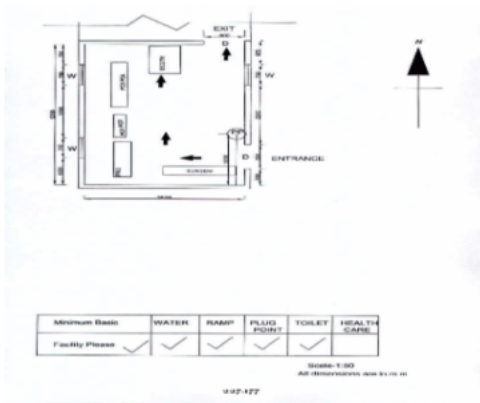

নির্বাচক নিবন্ধন আধিকারিকের স্বাক্ষর

Nazri Naksha

Google Map View

Polling Station Building Front View

Polling Station Front View

Cad View

Key MAP View

1 নাম : অনুরাধা সিং (খাঁড়া) স্বামীর নাম: সঞ্জয় খাঁড়া বাড়ির নং : n0230 বয়স : 48 লিঙ্গ : মহিলা	BLY1362466 ফটো উপলব্ধ	2 নাম : নমিতা ওঝা লাটুয়া স্বামীর নাম: অরুণ চন্দ্র লাটুয়া বাড়ির নং : এন0198 বয়স : 26 লিঙ্গ : মহিলা	YMD2435592 ফটো উপলব্ধ	3 নাম : ভবানী কুইল্যা স্বামীর নাম: সন্তোষ কুইল্যা বাড়ির নং : n0147 বয়স : 58 লিঙ্গ : মহিলা	WB/29/217/033104 ফটো উপলব্ধ
4 নাম : উত্তম কুমার ঘোড়াই পিতার নাম: সুবল ঘোড়াই বাড়ির নং : n0147 বয়স : 40 লিঙ্গ : পুরুষ	YMD1642818 ফটো উপলব্ধ	5 নাম : আঙ্গুর কর স্বামীর নাম: শৈলেন্দ্রনাথ কর বাড়ির নং : n0015 বয়স : 54 লিঙ্গ : মহিলা	WB/29/217/033415 ফটো উপলব্ধ	6 নাম : মিলন কর পিতার নাম: শৈলেন্দ্রনাথ কর বাড়ির নং : n0015 বয়স : 34 লিঙ্গ : পুরুষ	YMD1642644 ফটো উপলব্ধ
7 নাম : পিন্টু কর পিতার নাম: রাজেন্দ্রনাথ কর বাড়ির নং : n0016 বয়স : 52 লিঙ্গ : পুরুষ	WB/29/217/033556 ফটো উপলব্ধ	8 নাম : মমতা কর স্বামীর নাম: পিন্টু কর বাড়ির নং : n0016 বয়স : 40 লিঙ্গ : মহিলা	BLY2269652 ফটো উপলব্ধ	9 নাম : রঘুনাথ কর পিতার নাম: রাজেন্দ্রনাথ কর বাড়ির নং : n0016 বয়স : 47 লিঙ্গ : পুরুষ	WB/29/217/033465 ফটো উপলব্ধ
10 নাম : প্রতিমা কর স্বামীর নাম: রঘুনাথ কর বাড়ির নং : 166 বয়স : 41 লিঙ্গ : মহিলা	BLY2269660 ফটো উপলব্ধ	11 নাম : বিরেন্দ্রনাথ কর পিতার নাম: রাজেন্দ্রনাথ কর বাড়ির নং : n0017 বয়স : 65 লিঙ্গ : পুরুষ	YMD2262509 ফটো উপলব্ধ	12 নাম : নীলিমারানী কর স্বামীর নাম: বিরেন্দ্রনাথ কর বাড়ির নং : n0017 বয়স : 52 লিঙ্গ : মহিলা	WB/29/217/033585 ফটো উপলব্ধ
13 নাম : সেফালী কর স্বামীর নাম: শশাঙ্ক কর বাড়ির নং : n0018 বয়স : 52 লিঙ্গ : মহিলা	BLY1762129 ফটো উপলব্ধ	14 নাম : কৌশিক কর পিতার নাম: বীরেন কর বাড়ির নং : n0017 বয়স : 33 লিঙ্গ : পুরুষ	YMD1642602 ফটো উপলব্ধ	15 নাম : প্রমীলারানী কর স্বামীর নাম: নগেন্দ্রনাথ কর বাড়ির নং : n0018 বয়স : 80 লিঙ্গ : মহিলা	WB/29/217/033551 ফটো উপলব্ধ
16 নাম : লক্ষীরানী কর স্বামীর নাম: শংকর কর বাড়ির নং : n0018 বয়স : 53 লিঙ্গ : মহিলা	WB/29/217/033550 ফটো উপলব্ধ	17 নাম : প্রনব কর পিতার নাম: শঙ্কর প্রসাদ কর বাড়ির নং : n0018 বয়স : 38 লিঙ্গ : পুরুষ	YMD0790402 ফটো উপলব্ধ	18 নাম : অনিলাচন্দ্র কর পিতার নাম: রাজেন্দ্রনাথ কর বাড়ির নং : n0019 বয়স : 77 লিঙ্গ : পুরুষ	WB/29/217/033116 ফটো উপলব্ধ
19 নাম : গীতারানী কর স্বামীর নাম: অনিলাচন্দ্র কর বাড়ির নং : n0019 বয়স : 74 লিঙ্গ : মহিলা	WB/29/217/033245 ফটো উপলব্ধ	20 নাম : সুজয়কুমার কর পিতার নাম: অনিলাচন্দ্র কর বাড়ির নং : n0019 বয়স : 55 লিঙ্গ : পুরুষ	WB/29/217/033031 ফটো উপলব্ধ	21 নাম : বনশ্রী কর স্বামীর নাম: সুজয়কুমার কর বাড়ির নং : n0019 বয়স : 52 লিঙ্গ : মহিলা	WB/29/217/033247 ফটো উপলব্ধ
22 নাম : কবিতা কর পিতার নাম: সুজয় কর বাড়ির নং : এন0019 বয়স : 21 লিঙ্গ : মহিলা	YMD2740157 ফটো উপলব্ধ	23 নাম : শম্ভুনাথ কর পিতার নাম: রাজেন্দ্র নাথ কর বাড়ির নং : n0016 বয়স : 54 লিঙ্গ : পুরুষ	WB/29/217/033420 ফটো উপলব্ধ	24 নাম : শৈলেন্দ্র নাথ কর পিতার নাম: রাজেন্দ্র নাথ কর বাড়ির নং : n0015 বয়স : 70 লিঙ্গ : পুরুষ	WB/29/217/033034 ফটো উপলব্ধ
25 নাম : আশিষ কর পিতার নাম: শশাঙ্ক কর বাড়ির নং : n0018 বয়স : 29 লিঙ্গ : পুরুষ	YMD1933423 ফটো উপলব্ধ	26 নাম : পাপিয়া কর স্বামীর নাম: শম্ভু নাথ কর বাড়ির নং : n0016 বয়স : 45 লিঙ্গ : মহিলা	BLY2269645 ফটো উপলব্ধ	27 নাম : ফাল্গুনী কর পিতার নাম: শৈলেন্দ্র নাথ কর বাড়ির নং : n0015 বয়স : 37 লিঙ্গ : মহিলা	YMD0790485 ফটো উপলব্ধ
28 নাম : শশাঙ্ক কর পিতার নাম: নগেন্দ্রনাথ কর বাড়ির নং : n0018 বয়স : 55 লিঙ্গ : পুরুষ	YMD2789816 ফটো উপলব্ধ	29 নাম : সুমন চন্দ্র কর পিতার নাম: শম্ভুনাথ কর বাড়ির নং : n0016 বয়স : 28 লিঙ্গ : পুরুষ	YMD2057172 ফটো উপলব্ধ	30 নাম : রিয়া কর পিতার নাম: রঘুনাথ কর বাড়ির নং : এন0016 বয়স : 21 লিঙ্গ : মহিলা	YMD2734986 ফটো উপলব্ধ