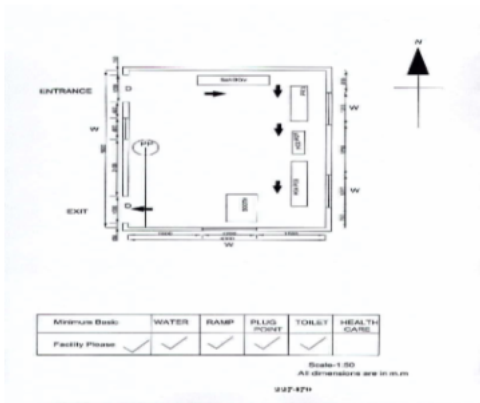

নির্বাচক নিবন্ধন আধিকারিকের স্বাক্ষর

Nazri Naksha

Google Map View

Polling Station Building Front View

Polling Station Front View

Cad View

Key MAP View

1 নাম : গুরুপদ সীট পিতার নাম: নিত্যানন্দ সীট বাড়ির নং : n0062 বয়স : 37 লিঙ্গ : পুরুষ	BLY2324911 ফটো উপলব্ধ	2 নাম : খুকু মানা স্বামীর নাম: বাবুল মানা বাড়ির নং : n0141 বয়স : 39 লিঙ্গ : মহিলা	BLY2324952 ফটো উপলব্ধ	3 নাম : সেক তাহির নওয়াজ পিতার নাম: সেক সুলতান রহমান বাড়ির নং : n0189 বয়স : 28 লিঙ্গ : পুরুষ	YMD2058113 ফটো উপলব্ধ
4 নাম : সাবেরা বিবি স্বামীর নাম: লুৎফর রহমান খাঁ বাড়ির নং : n0139 বয়স : 55 লিঙ্গ : মহিলা	BLY2163384 ফটো উপলব্ধ	5 নাম : হামিদা বিবি স্বামীর নাম: শেখ মুজিবর রহমান বাড়ির নং : n0057 বয়স : 42 লিঙ্গ : মহিলা	BLY1982362 ফটো উপলব্ধ	6 নাম : তাহেরা খাতুন স্বামীর নাম: সেক মিজানুর রহমান বাড়ির নং : n0057 বয়স : 44 লিঙ্গ : মহিলা	BLY1764695 ফটো উপলব্ধ
7 নাম : ফতেমা বিবি স্বামীর নাম: সেক হোসেন আলি বাড়ির নং : n0057 বয়স : 72 লিঙ্গ : মহিলা	WB/29/217/039252 ফটো উপলব্ধ	8 নাম : অনিমা দাস (সীট) স্বামীর নাম: গুরুপদ সীট বাড়ির নং : এন0062 বয়স : 29 লিঙ্গ : মহিলা	YMD2155109 ফটো উপলব্ধ	9 নাম : সেক হোসেন আলি পিতার নাম: সেক ইউসুফ আলি বাড়ির নং : n0057 বয়স : 84 লিঙ্গ : পুরুষ	YMD2300879 ফটো উপলব্ধ
10 নাম : সেক মিজানুর রহমান পিতার নাম: সেক হোসেন আলি বাড়ির নং : n0057 বয়স : 49 লিঙ্গ : পুরুষ	BLY1764687 ফটো উপলব্ধ	11 নাম : সেক মেহেদি হাসান পিতার নাম: সেক মিজানুর রহমান বাড়ির নং : N0057 বয়স : 25 লিঙ্গ : পুরুষ	YMD2437101 ফটো উপলব্ধ	12 নাম : অদ্রি কিরণ দে পিতার নাম: সুপ্রিয় কুমার দে বাড়ির নং : দে ভবন বয়স : 23 লিঙ্গ : পুরুষ	YMD2570844 ফটো উপলব্ধ
13 নাম : সেক সুলতান রহমান পিতার নাম: সেক কবিরদ্দিন বাড়ির নং : n0189 বয়স : 57 লিঙ্গ : পুরুষ	WB/29/217/045251 ফটো উপলব্ধ	14 নাম : সৈয়দ ফায়েজ আলি পিতার নাম: সৈয়দ হায়দার আলি বাড়ির নং : n0183 বয়স : 55 লিঙ্গ : পুরুষ	WB/29/217/045701 ফটো উপলব্ধ	15 নাম : রহিমা বিবি স্বামীর নাম: সৈয়দ ফায়েজ আলি বাড়ির নং : n0182 বয়স : 51 লিঙ্গ : মহিলা	WB/29/217/045311 ফটো উপলব্ধ
16 নাম : আলামগীর খাঁন পিতার নাম: লুৎফর রহমান খাঁন বাড়ির নং : n0139 বয়স : 38 লিঙ্গ : পুরুষ	YMD1396761 ফটো উপলব্ধ	17 নাম : বিশ্বজিৎ পাল পিতার নাম: শুকদেব পাল বাড়ির নং : n0012 বয়স : 34 লিঙ্গ : পুরুষ	YMD1643758 ফটো উপলব্ধ	18 নাম : সেক মুজিবর রহমান পিতার নাম: সেক হোসেন আলি বাড়ির নং : n0057 বয়স : 54 লিঙ্গ : পুরুষ	WB/29/217/039333 ফটো উপলব্ধ
19 নাম : সৈয়দ রফাকত আলি পিতার নাম: সৈয়দ ফায়েজ আলি বাড়ির নং : নো বয়স : 26 লিঙ্গ : পুরুষ	YMD2154920 ফটো উপলব্ধ	20 নাম : সুপিয়া বিবি স্বামীর নাম: আলমগীর খাঁন বাড়ির নং : এন0139 বয়স : 24 লিঙ্গ : মহিলা	YMD2557866 ফটো উপলব্ধ	21 নাম : কুষ্মা রানী পাল পিতার নাম: নিতাই নন্দী বাড়ির নং : n0012 বয়স : 55 লিঙ্গ : মহিলা	YMD2713758 ফটো উপলব্ধ
22 নাম : বন্দনা আদগিরি স্বামীর নাম: গৌর চন্দ্র আদগিরি বাড়ির নং : n0133 বয়স : 54 লিঙ্গ : মহিলা	BLY1981687 ফটো উপলব্ধ	23 নাম : তনুশ্রী আদগিরি বেরা স্বামীর নাম: গৌতম বেরা বাড়ির নং : n0133 বয়স : 33 লিঙ্গ : মহিলা	YMD1751460 ফটো উপলব্ধ	24 নাম : সুমিতা আদিকারী স্বামীর নাম: সুদর্শন আদিকারী বাড়ির নং : n0053 বয়স : 67 লিঙ্গ : মহিলা	YMD1396696 ফটো উপলব্ধ
25 নাম : সুদর্শন আদিকারী পিতার নাম: কৈলাস আদিকারী বাড়ির নং : n0053 বয়স : 75 লিঙ্গ : পুরুষ	WB/29/217/039072 ফটো উপলব্ধ	26 নাম : সাবিনা খাতুন বিবি স্বামীর নাম: আরিফ মল্লিক বাড়ির নং : এন0099 বয়স : 33 লিঙ্গ : মহিলা	YMD2155042 ফটো উপলব্ধ	27 নাম : রেশমা খাতুন পিতার নাম: সেক ওসমান বাড়ির নং : এন0099 বয়স : 24 লিঙ্গ : মহিলা	YMD2654515 ফটো উপলব্ধ
28 নাম : শাহেনশা মল্লিক পিতার নাম: হাবিবুল মল্লিক বাড়ির নং : এন0099 বয়স : 26 লিঙ্গ : পুরুষ	YMD2154979 ফটো উপলব্ধ	29 নাম : শবনম নেহার পিতার নাম: হাবিবুল মল্লিক বাড়ির নং : এন0099 বয়স : 29 লিঙ্গ : মহিলা	YMD1934355 ফটো উপলব্ধ	30 নাম : মোমেনা খাতুন বিবি স্বামীর নাম: সইফুল মল্লিক বাড়ির নং : এন0099 বয়স : 29 লিঙ্গ : মহিলা	YMD2155034 ফটো উপলব্ধ