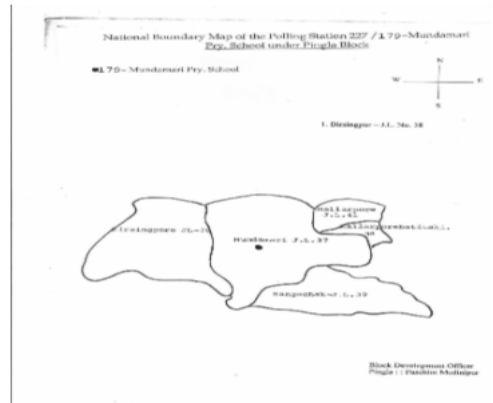

নির্বাচক নিবন্ধন আধিকারিকের স্বাক্ষর

Nazri Naksha

Google Map View

Polling Station Building Front View

Polling Station Front View

Cad View

Key MAP View

1 নাম : গুরুপদ সীট পিতার নাম: নিত্যানন্দ সীট বাড়ির নং : n0062 বয়স : 37 লিঙ্গ : পুরুষ	BLY2324911 ফটো উপলব্ধ	2 নাম : খুকু মানা স্বামীর নাম: বাবুল মানা বাড়ির নং : n0141 বয়স : 39 লিঙ্গ : মহিলা	BLY2324952 ফটো উপলব্ধ	3 নাম : সেক তাহির নওয়াজ পিতার নাম: সেক সুলতান রহমান বাড়ির নং : n0189 বয়স : 28 লিঙ্গ : পুরুষ	YMD2058113 ফটো উপলব্ধ
4 নাম : সাবেরা বিবি স্বামীর নাম: লুৎফর রহমান খাঁ বাড়ির নং : n0139 বয়স : 55 লিঙ্গ : মহিলা	BLY2163384 ফটো উপলব্ধ	5 নাম : হামিদা বিবি স্বামীর নাম: শেখ মুজিবর রহমান বাড়ির নং : n0057 বয়স : 42 লিঙ্গ : মহিলা	BLY1982362 ফটো উপলব্ধ	6 নাম : তাহেরা খাতুন স্বামীর নাম: সেক মিজানুর রহমান বাড়ির নং : n0057 বয়স : 44 লিঙ্গ : মহিলা	BLY1764695 ফটো উপলব্ধ
7 নাম : ফতেমা বিবি স্বামীর নাম: সেক হোসেন আলি বাড়ির নং : n0057 বয়স : 72 লিঙ্গ : মহিলা	WB/29/217/039252 ফটো উপলব্ধ	8 নাম : অনিমা দাস (সীট) স্বামীর নাম: গুরুপদ সীট বাড়ির নং : এন0062 বয়স : 29 লিঙ্গ : মহিলা	YMD2155109 ফটো উপলব্ধ	9 নাম : সেক হোসেন আলি পিতার নাম: সেক ইউসুফ আলি বাড়ির নং : n0057 বয়স : 84 লিঙ্গ : পুরুষ	YMD2300879 ফটো উপলব্ধ
10 নাম : সেক মিজানুর রহমান পিতার নাম: সেক হোসেন আলি বাড়ির নং : n0057 বয়স : 49 লিঙ্গ : পুরুষ	BLY1764687 ফটো উপলব্ধ	11 নাম : সেক মেহেদি হাসান পিতার নাম: সেক মিজানুর রহমান বাড়ির নং : N0057 বয়স : 25 লিঙ্গ : পুরুষ	YMD2437101 ফটো উপলব্ধ	12 নাম : অদ্রি কিরণ দে পিতার নাম: সুপ্রিয় কুমার দে বাড়ির নং : দে ভবন বয়স : 23 লিঙ্গ : পুরুষ	YMD2570844 ফটো উপলব্ধ
13 নাম : সেক সুলতান রহমান পিতার নাম: সেক কবিরদ্দিন বাড়ির নং : n0189 বয়স : 57 লিঙ্গ : পুরুষ	WB/29/217/045251 ফটো উপলব্ধ	14 নাম : সৈয়দ ফায়েজ আলি পিতার নাম: সৈয়দ হায়দার আলি বাড়ির নং : n0183 বয়স : 55 লিঙ্গ : পুরুষ	WB/29/217/045701 ফটো উপলব্ধ	15 নাম : রহিমা বিবি স্বামীর নাম: সৈয়দ ফায়েজ আলি বাড়ির নং : n0182 বয়স : 51 লিঙ্গ : মহিলা	WB/29/217/045311 ফটো উপলব্ধ
16 নাম : আলামগীর খাঁন পিতার নাম: লুৎফর রহমান খাঁন বাড়ির নং : n0139 বয়স : 38 লিঙ্গ : পুরুষ	YMD1396761 ফটো উপলব্ধ	17 নাম : বিশ্বজিৎ পাল পিতার নাম: শুকদেব পাল বাড়ির নং : n0012 বয়স : 34 লিঙ্গ : পুরুষ	YMD1643758 ফটো উপলব্ধ	18 নাম : সেক মুজিবর রহমান পিতার নাম: সেক হোসেন আলি বাড়ির নং : n0057 বয়স : 54 লিঙ্গ : পুরুষ	WB/29/217/039333 ফটো উপলব্ধ
19 নাম : সৈয়দ রফাকত আলি পিতার নাম: সৈয়দ ফায়েজ আলি বাড়ির নং : নো বয়স : 26 লিঙ্গ : পুরুষ	YMD2154920 ফটো উপলব্ধ	20 নাম : সুপিয়া বিবি স্বামীর নাম: আলমগীর খাঁন বাড়ির নং : এন0139 বয়স : 24 লিঙ্গ : মহিলা	YMD2557866 ফটো উপলব্ধ	21 নাম : কুষ্মা রানী পাল পিতার নাম: নিতাই নন্দী বাড়ির নং : n0012 বয়স : 55 লিঙ্গ : মহিলা	YMD2713758 ফটো উপলব্ধ
22 নাম : বন্দনা আদগিরি স্বামীর নাম: গৌর চন্দ্র আদগিরি বাড়ির নং : n0133 বয়স : 54 লিঙ্গ : মহিলা	BLY1981687 ফটো উপলব্ধ	23 নাম : তনুশ্রী আদগিরি বেরা স্বামীর নাম: গৌতম বেরা বাড়ির নং : n0133 বয়স : 33 লিঙ্গ : মহিলা	YMD1751460 ফটো উপলব্ধ	24 নাম : সুমিতা আদিকারী স্বামীর নাম: সুদর্শন আদিকারী বাড়ির নং : n0053 বয়স : 67 লিঙ্গ : মহিলা	YMD1396696 ফটো উপলব্ধ
25 নাম : সুদর্শন আদিকারী পিতার নাম: কৈলাস আদিকারী বাড়ির নং : n0053 বয়স : 75 লিঙ্গ : পুরুষ	WB/29/217/039072 ফটো উপলব্ধ	26 নাম : সাবিনা খাতুন বিবি স্বামীর নাম: আরিফ মল্লিক বাড়ির নং : এন0099 বয়স : 33 লিঙ্গ : মহিলা	YMD2155042 ফটো উপলব্ধ	27 নাম : রেশমা খাতুন পিতার নাম: সেক ওসমান বাড়ির নং : এন0099 বয়স : 24 লিঙ্গ : মহিলা	YMD2654515 ফটো উপলব্ধ
28 নাম : শাহেনশা মল্লিক পিতার নাম: হাবিবুল মল্লিক বাড়ির নং : এন0099 বয়স : 26 লিঙ্গ : পুরুষ	YMD2154979 ফটো উপলব্ধ	29 নাম : শবনম নেহার পিতার নাম: হাবিবুল মল্লিক বাড়ির নং : এন0099 বয়স : 29 লিঙ্গ : মহিলা	YMD1934355 ফটো উপলব্ধ	30 নাম : মোমেনা খাতুন বিবি স্বামীর নাম: সইফুল মল্লিক বাড়ির নং : এন0099 বয়স : 29 লিঙ্গ : মহিলা	YMD2155034 ফটো উপলব্ধ