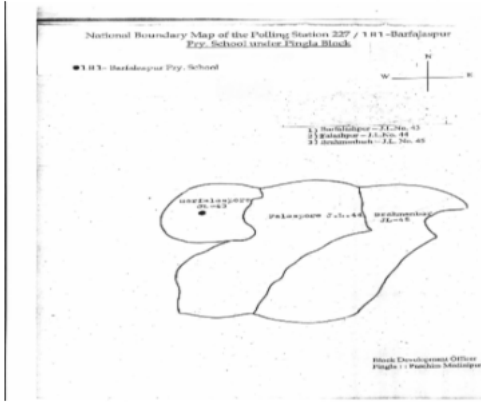

Nazri Naksha