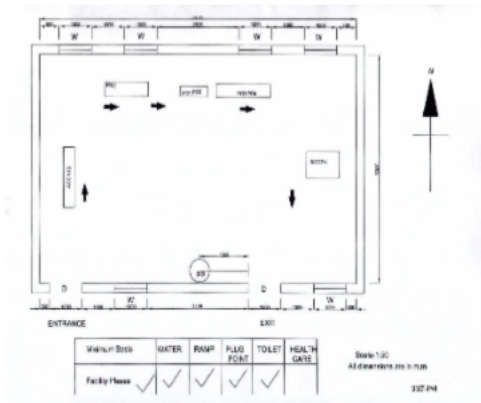

নির্বাচক নিবন্ধন আধিকারিকের স্বাক্ষর

Nazri Naksha

Google Map View

Polling Station Building Front View

Polling Station Front View

Cad View

Key MAP View

1	YMD2248102	নাম : সেক শ্যামসুল হক পিতার নাম: সেক আবুল খয়ের বাড়ির নং : n0033 বয়স : 61 লিঙ্গ : পুরুষ	ফটো উপলব্ধ	2	YMD0808782	নাম : সেক গোলাম মুস্তাফা পিতার নাম: শ্যামসুল হক বাড়ির নং : n0033 বয়স : 43 লিঙ্গ : পুরুষ	ফটো উপলব্ধ	3	YMD1835388	নাম : মুসলেমা বিবি স্বামীর নাম: সেক গোলাম মুস্তাফা বাড়ির নং : n0033 বয়স : 33 লিঙ্গ : মহিলা	ফটো উপলব্ধ
4	BLY2164028	নাম : সেক গোলাম মুর্তেজা পিতার নাম: সেক সামল হক বাড়ির নং : n0033 বয়স : 41 লিঙ্গ : পুরুষ	ফটো উপলব্ধ	5	NKP1496785	নাম : মনি বিবি স্বামীর নাম: সেক ফুলবাবু বাড়ির নং : N0033 বয়স : 36 লিঙ্গ : মহিলা	ফটো উপলব্ধ	6	YMD2434538	নাম : সেক ইউসুফ আলি পিতার নাম: সেক খলিল আলি বাড়ির নং : n0012 বয়স : 58 লিঙ্গ : পুরুষ	ফটো উপলব্ধ
7	YMD2434553	নাম : লুথু বিবি স্বামীর নাম: সেক ইউসুফ আলি বাড়ির নং : n0012 বয়স : 52 লিঙ্গ : মহিলা	ফটো উপলব্ধ	8	YMD1935139	নাম : রসিদা বিবি স্বামীর নাম: সেক গোলাম মুর্তেজা বাড়ির নং : n0033 বয়স : 35 লিঙ্গ : মহিলা	ফটো উপলব্ধ	9	WB/29/217/045100	নাম : মালতি ওবা স্বামীর নাম: সুবোধ ওবা বাড়ির নং : n0013 বয়স : 77 লিঙ্গ : মহিলা	ফটো উপলব্ধ
10	WB/29/217/045171	নাম : দিলীপ ওবা পিতার নাম: সুবোধ ওবা বাড়ির নং : n0013 বয়স : 64 লিঙ্গ : পুরুষ	ফটো উপলব্ধ	11	WB/29/217/045099	নাম : সরস্বতী ওবা স্বামীর নাম: দিলীপ ওবা বাড়ির নং : n0013 বয়স : 57 লিঙ্গ : মহিলা	ফটো উপলব্ধ	12	YMD1644798	নাম : সূর্যকান্ত ওবা পিতার নাম: দিলীপ ওবা বাড়ির নং : n0013 বয়স : 34 লিঙ্গ : পুরুষ	ফটো উপলব্ধ
13	YMD2155505	নাম : লক্ষীকান্ত কর পিতার নাম: মদন মোহন কর বাড়ির নং : এন0065 বয়স : 26 লিঙ্গ : পুরুষ	ফটো উপলব্ধ	14	YMD1935220	নাম : প্রিয়ান্বিতা মন্ডল (কুলভী) স্বামীর নাম: সিদ্ধার্থ কুলভী বাড়ির নং : 276 বয়স : 32 লিঙ্গ : মহিলা	ফটো উপলব্ধ	15	YMD1398015	নাম : কাঞ্চন কুলভী স্বামীর নাম: মধুসূদন কুলভী বাড়ির নং : 276 বয়স : 60 লিঙ্গ : মহিলা	ফটো উপলব্ধ
16	YMD1398023	নাম : পৌতম কুলভী পিতার নাম: মধুসূদন কুলভী বাড়ির নং : 276 বয়স : 35 লিঙ্গ : পুরুষ	ফটো উপলব্ধ	17	BLY2325470	নাম : সিদ্ধার্থ কুলভী পিতার নাম: মধুসূদন কুলভী বাড়ির নং : n0038 বয়স : 37 লিঙ্গ : পুরুষ	ফটো উপলব্ধ	18	YMD2155471	নাম : খুকুমনি কিস্কু পিতার নাম: বুদ্ধদেব কিস্কু বাড়ির নং : এন0066 বয়স : 27 লিঙ্গ : মহিলা	ফটো উপলব্ধ
19	YMD2155489	নাম : প্রশান্ত কিস্কু পিতার নাম: শুকলাল কিস্কু বাড়ির নং : এন0066 বয়স : 26 লিঙ্গ : পুরুষ	ফটো উপলব্ধ	20	YMD2644557	নাম : সুফলা সুন্দি কিস্কু স্বামীর নাম: প্রশান্ত কিস্কু বাড়ির নং : এন0066 বয়স : 22 লিঙ্গ : মহিলা	ফটো উপলব্ধ	21	WB/29/217/045104	নাম : সুবর্ণ গিরি স্বামীর নাম: হরিপদ গিরি বাড়ির নং : n0014 বয়স : 72 লিঙ্গ : মহিলা	ফটো উপলব্ধ
22	BLY1983063	নাম : সাধন গিরি পিতার নাম: হরিপদ গিরি বাড়ির নং : n0014 বয়স : 45 লিঙ্গ : পুরুষ	ফটো উপলব্ধ	23	YMD0808840	নাম : দেবী গিরি স্বামীর নাম: সাধন গিরি বাড়ির নং : n0014 বয়স : 42 লিঙ্গ : মহিলা	ফটো উপলব্ধ	24	YMD0808857	নাম : মন্দিরা গিরি স্বামীর নাম: গোপাল গিরি বাড়ির নং : n0014 বয়স : 39 লিঙ্গ : মহিলা	ফটো উপলব্ধ
25	WB/29/217/045674	নাম : সুরেন্দ্রনাথ গিরি পিতার নাম: মহেশ্বর গিরি বাড়ির নং : n0015 বয়স : 70 লিঙ্গ : পুরুষ	ফটো উপলব্ধ	26	YMD1644806	নাম : মিঠুন গিরি পিতার নাম: সুরেন্দ্রনাথ গিরি বাড়ির নং : n0015 বয়স : 35 লিঙ্গ : পুরুষ	ফটো উপলব্ধ	27	YMD2247906	নাম : পরেশচন্দ্র গিরি পিতার নাম: মহেশ্বর গিরি বাড়ির নং : n0016 বয়স : 61 লিঙ্গ : পুরুষ	ফটো উপলব্ধ
28	YMD2247872	নাম : সন্ধ্যা গিরি স্বামীর নাম: পরেশচন্দ্র গিরি বাড়ির নং : n0016 বয়স : 57 লিঙ্গ : মহিলা	ফটো উপলব্ধ	29	YMD1835370	নাম : অরুণ গিরি পিতার নাম: পরেশ চন্দ্র গিরি বাড়ির নং : n0016 বয়স : 31 লিঙ্গ : পুরুষ	ফটো উপলব্ধ	30	WB/29/217/045309	নাম : সুভদ্রা গিরি স্বামীর নাম: সুরেন্দ্রনাথ গিরি বাড়ির নং : n0015 বয়স : 62 লিঙ্গ : মহিলা	ফটো উপলব্ধ